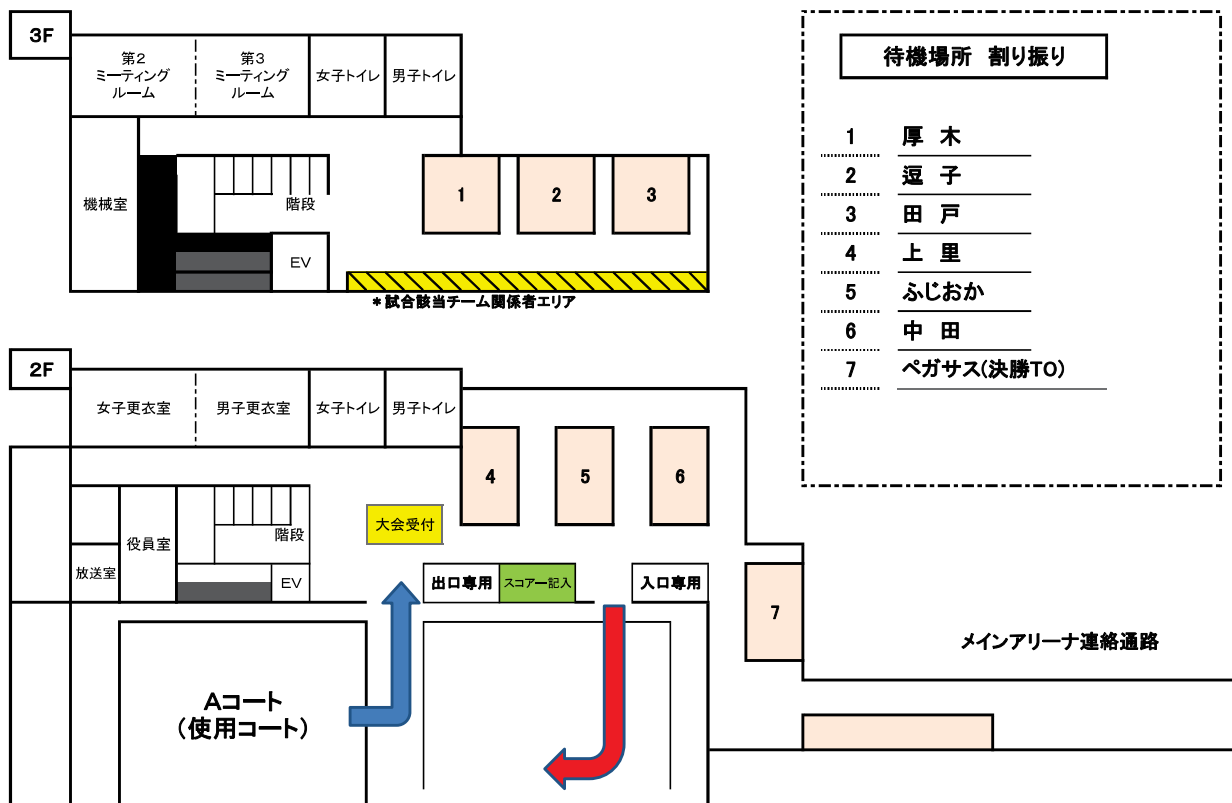

10月 8日 北体育会館 観客席、小体育室 使用図

10月 8日 サブアリーナ 2F、3Fフロアー、連絡通路 使用図

10月 8日 サブアリーナ 2F、3Fフローア、連絡通路 使用図

10月 9日 北体育会館 観客席、小体育室 使用図