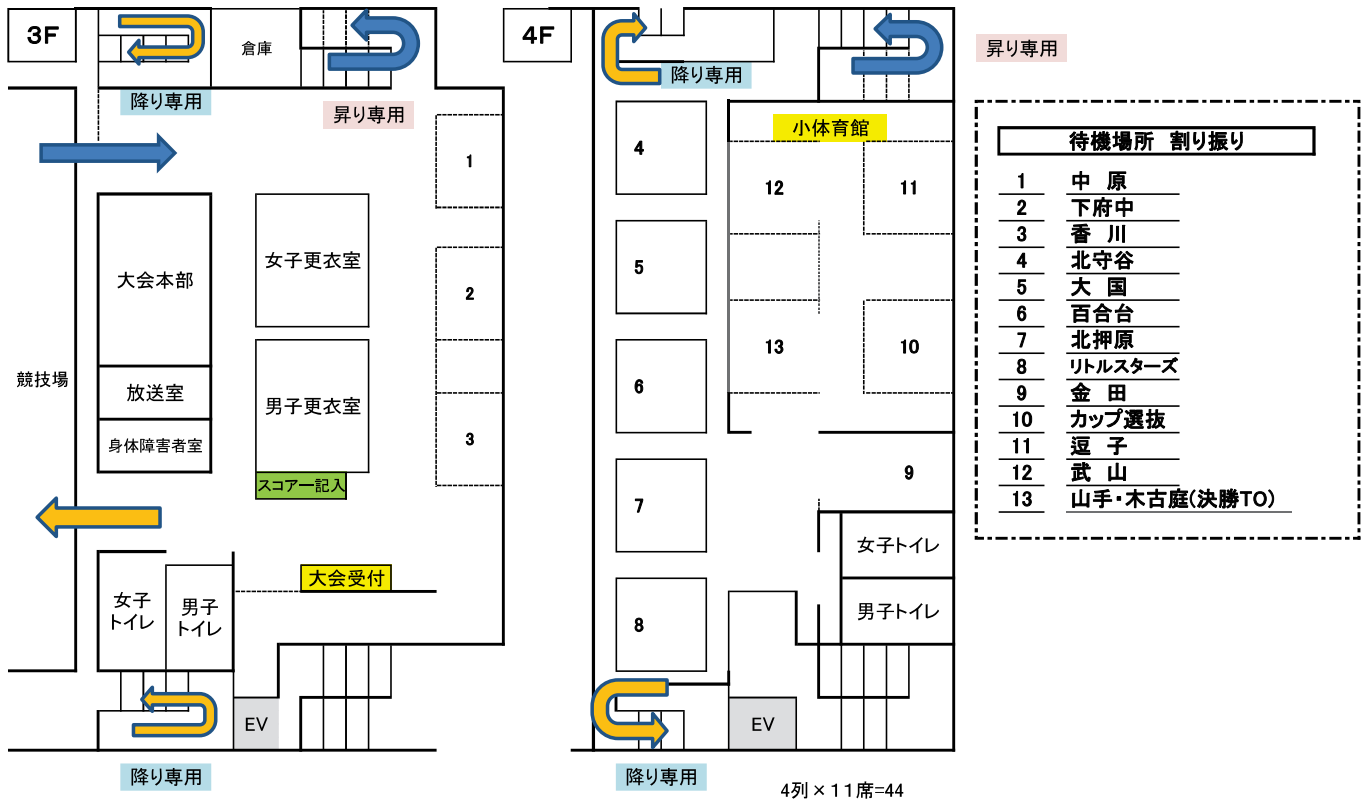

10月 8日 北体育会館 観客席、小体育室 使用図

10月 8日 サブアリーナ 2F、3Fフロアー、連絡通路 使用図

10月 8日 サブアリーナ 2F、3Fフローア、連絡通路 使用図

10月 9日 北体育会館 観客席、小体育室 使用図