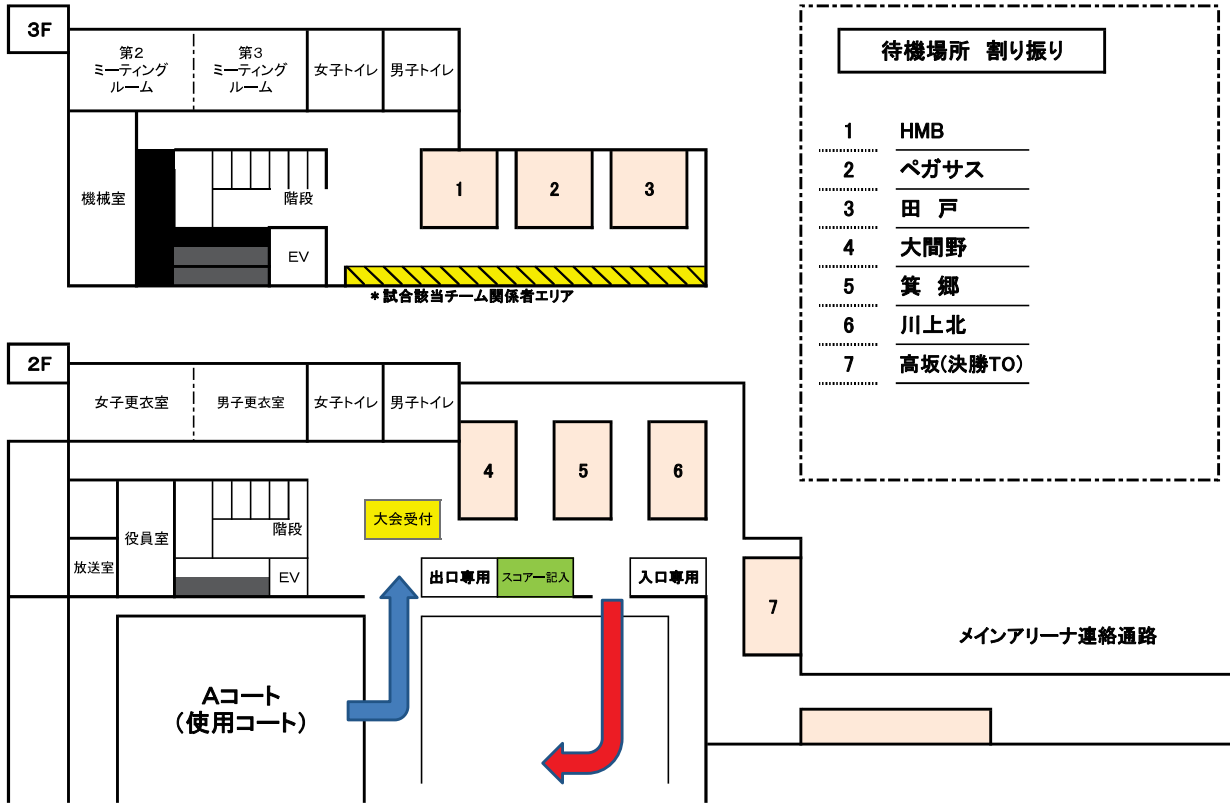

10月 8日 北体育会館 観客席、小体育室 使用図

10月 8日 サブアリーナ 2F、3Fフロアー、連絡通路 使用図

10月 8日 サブアリーナ 2F、3Fフローア、連絡通路 使用図

10月 9日 北体育会館 観客席、小体育室 使用図