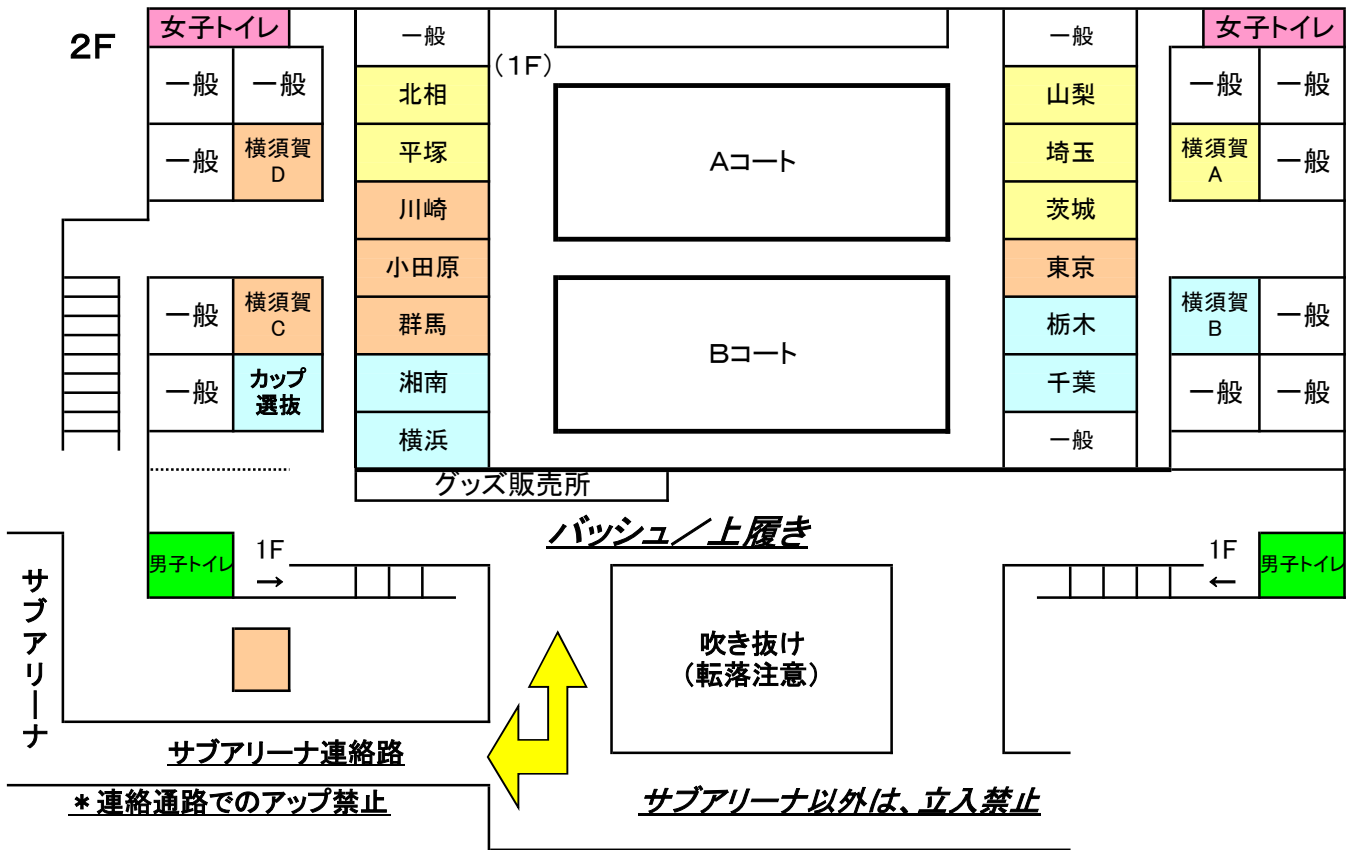

メインアリーナ会場図 男女共通

1F: 全てバッシュまたは、上履き