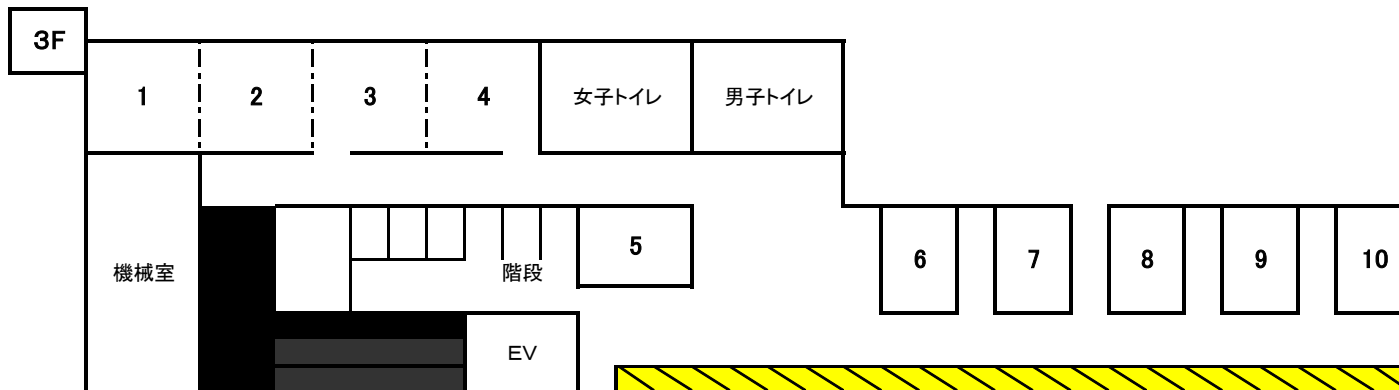

0916サブアリーナ 2F、3Fフロアー、連絡通路 使用図

会場諸注意

- TFスペースは使用禁止です。
- 駐車場内でのアップは禁止です。
- 更衣室の利用は、保護者が付き添いチーム毎で施設の利用表記に従いご利用ください。

待機場所

- |        |         |
|--------|---------|
| 1 洋光台  | 12 レイプス |
| 2 葉山   | 13 ペガサス |
| 3 鶴久保  | 14 西柴m  |
| 4 野庭   | 15 西柴f  |
| 5 田戸   | 16 東永谷m |
| 6 さわの里 | 17 東永谷f |
| 7 北下浦  | 18 永田台m |
| 8 別所   | 19 永田台f |
| 9 大楠   | 20 城北   |
| 10 浦賀  | 21 アルファ |
| 11 山手  | 22 金沢88 |

\* 試合該当チーム関係者エリア

メインアリーナ連絡通路