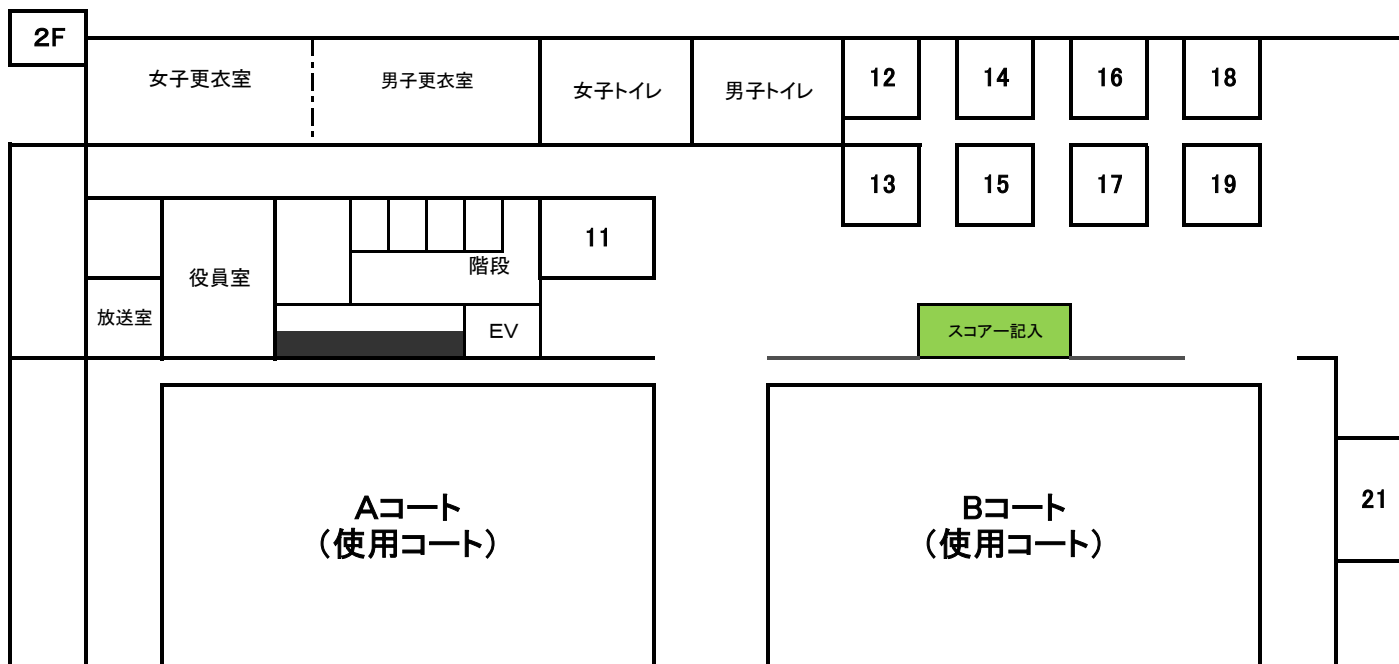

0916サブアリーナ 2F、3Fフロアー、連絡通路 使用図

会場諸注意

- TFスペースは使用禁止です。
- 駐車場内でのアップは禁止です。
- 更衣室の利用は、保護者が付き添いチーム毎で施設の利用表記に従いご利用ください。

待機場所

- |        |         |
|--------|---------|
| 1 洋光台  | 12 レイプス |
| 2 葉山   | 13 ペガサス |
| 3 鶴久保  | 14 西柴m  |
| 4 野庭   | 15 西柴f  |
| 5 田戸   | 16 東永谷m |
| 6 さわの里 | 17 東永谷f |
| 7 北下浦  | 18 永田台m |
| 8 別所   | 19 永田台f |
| 9 大楠   | 20 城北   |
| 10 浦賀  | 21 アルファ |
| 11 山手  | 22 金沢88 |

\* 試合該当チーム関係者エリア

メインアリーナ連絡通路