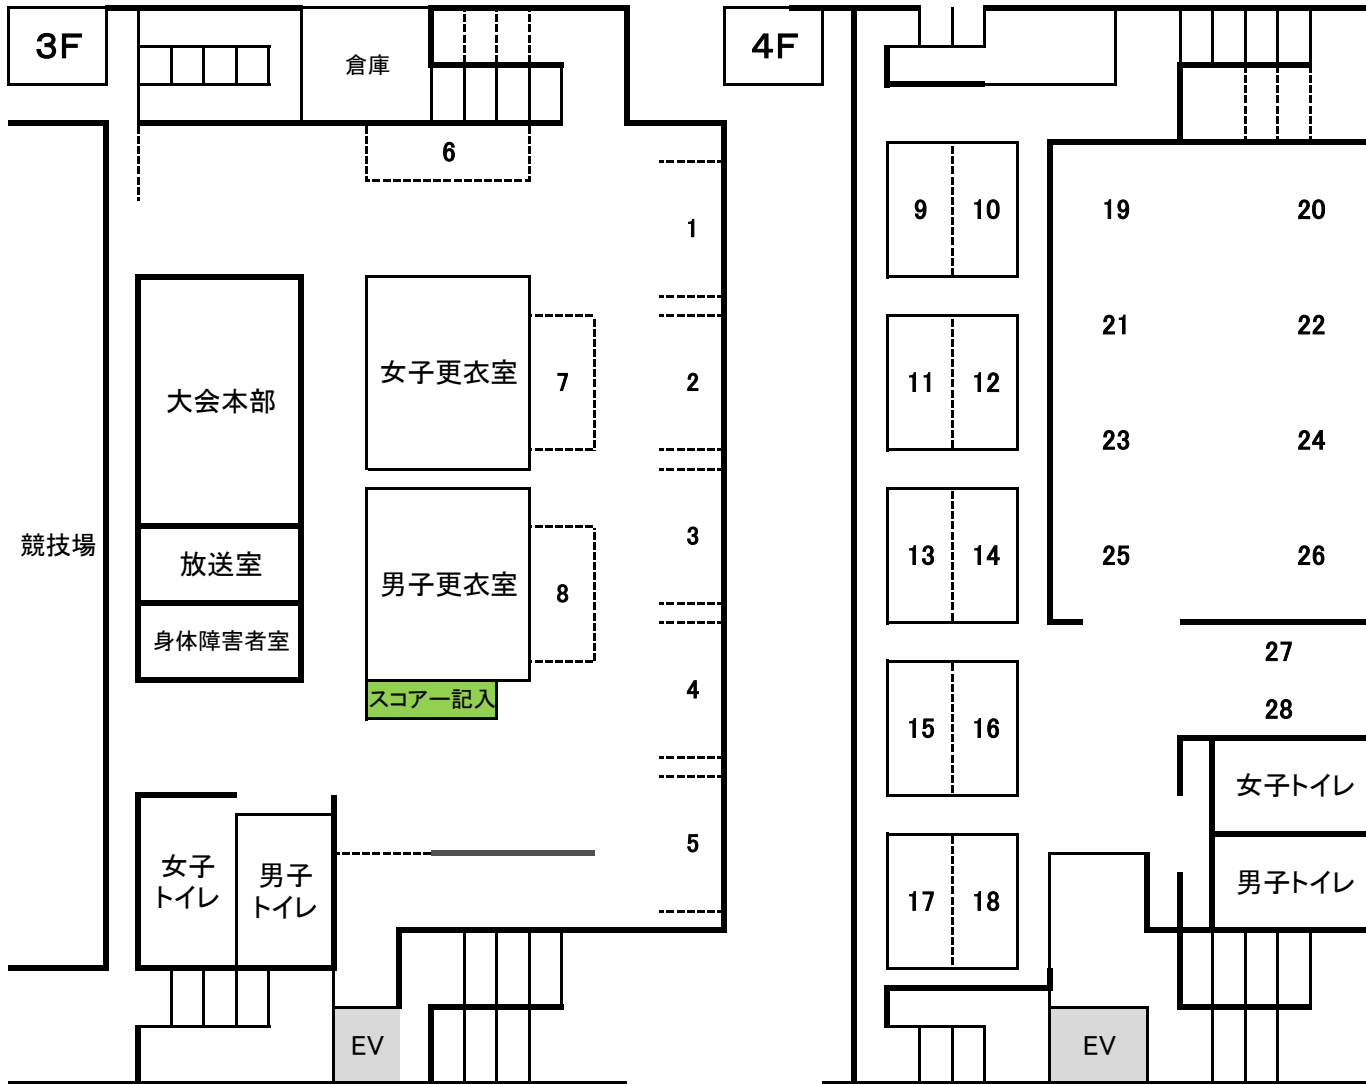

0910北体育会館 観客席・小体育室 使用図

会場諸注意

- 2F スペースは使用禁止です。
- 駐車場内でのアップは禁止です。近隣公園でアップを行う際は、公園利用者への配慮をお願いします。
- 更衣室の利用は、保護者が付き添いチーム毎で施設の利用表記に従いご利用ください。

待機場所

- | | |
|----------|-----------|
| 1 並木 | 15 田戸 |
| 2 津久井 | 16 別所 |
| 3 桜岡 | 17 ファイターズ |
| 4 六ツ川 | 18 フラッパーズ |
| 5 逗子 | 19 桜岡 |
| 6 横浜5A | 20 北下浦m |
| 7 屏風浦 | 21 浦郷m |
| 8 石川 | 22 浦郷f |
| 9 長井 | 23 磯子m |
| 10 フリーズ | 24 磯子f |
| 11 汐見台 | 25 藤の木m |
| 12 富士見 | 26 藤の木f |
| 13 トリニティ | 27 木古庭m |
| 14 武山 | 28 木古庭f |