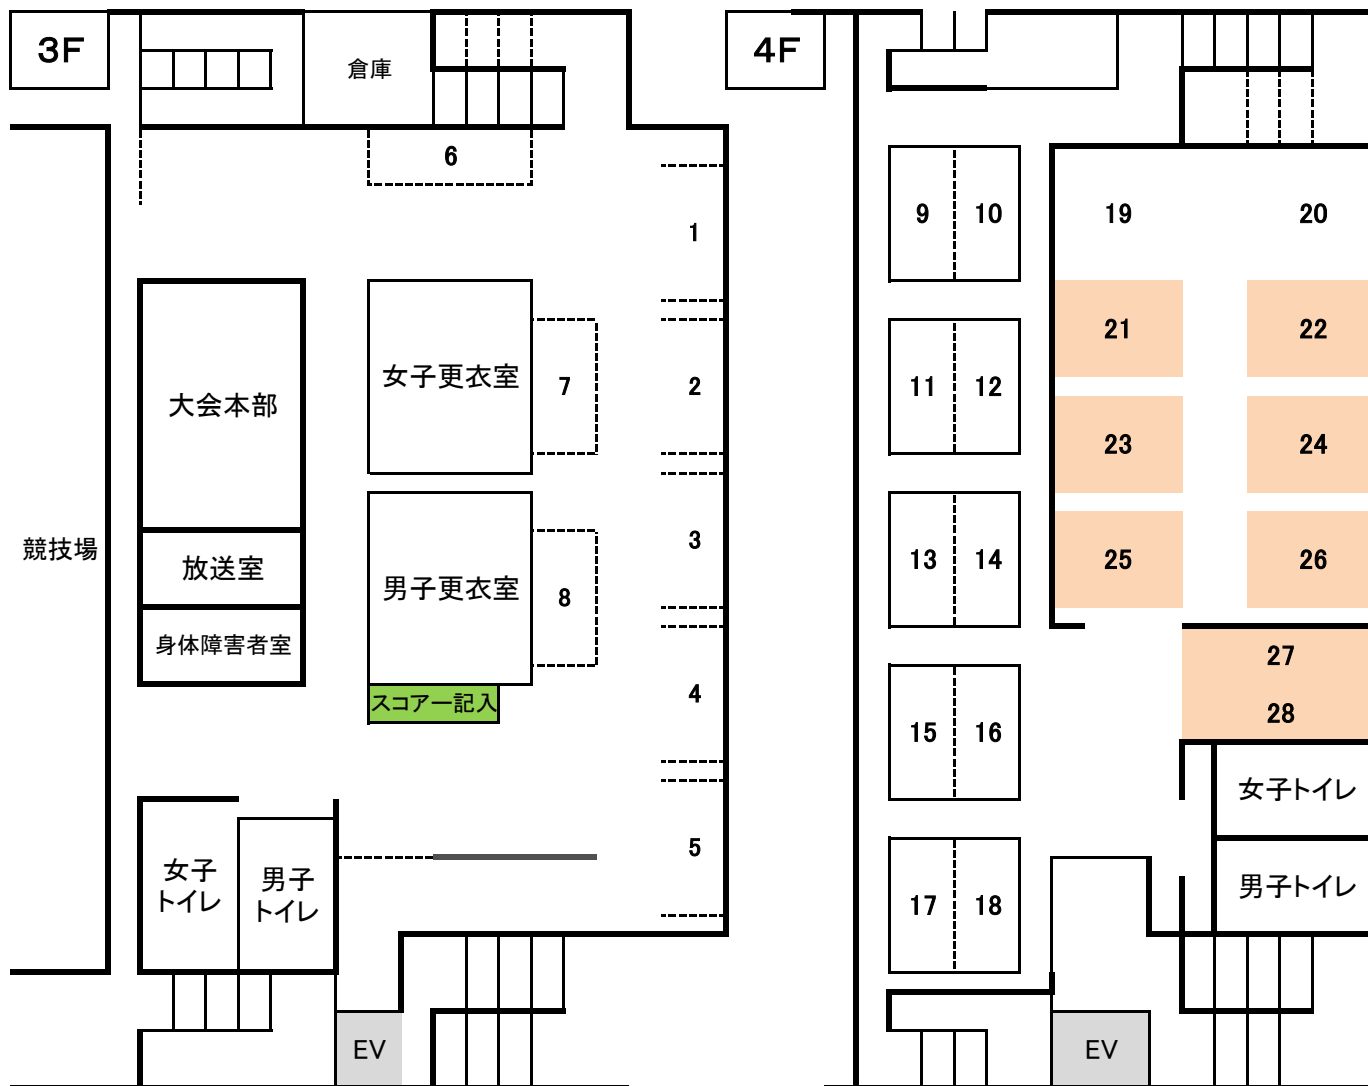

0827北体育会館 観客席・小体育室 使用図

会場諸注意

- 2F スペースは使用禁止です。
- 駐車場内でのアップは禁止です。近隣公園でアップを行う際は、公園利用者への配慮をお願いします。
- 更衣室の利用は、保護者が付き添いチーム毎で施設の利用表記に従いご利用ください。

待機場所

- | | |
|--------|--------|
| 1 六ツ川 | 11 葉山 |
| 2 馬堀 | 12 洋光台 |
| 3 汐見台 | 13 田戸 |
| 4 浦賀 | 14 並木 |
| 5 東永谷 | 15 根岸 |
| 6 野庭 | 16 港南台 |
| 7 金沢88 | 17 富士見 |
| 8 船越 | 18 山手 |
| 9 津久井 | 19 屏風浦 |
| 10 六浦南 | 20 野比 |

21~28 共有スペース
(食事等にご利用ください)