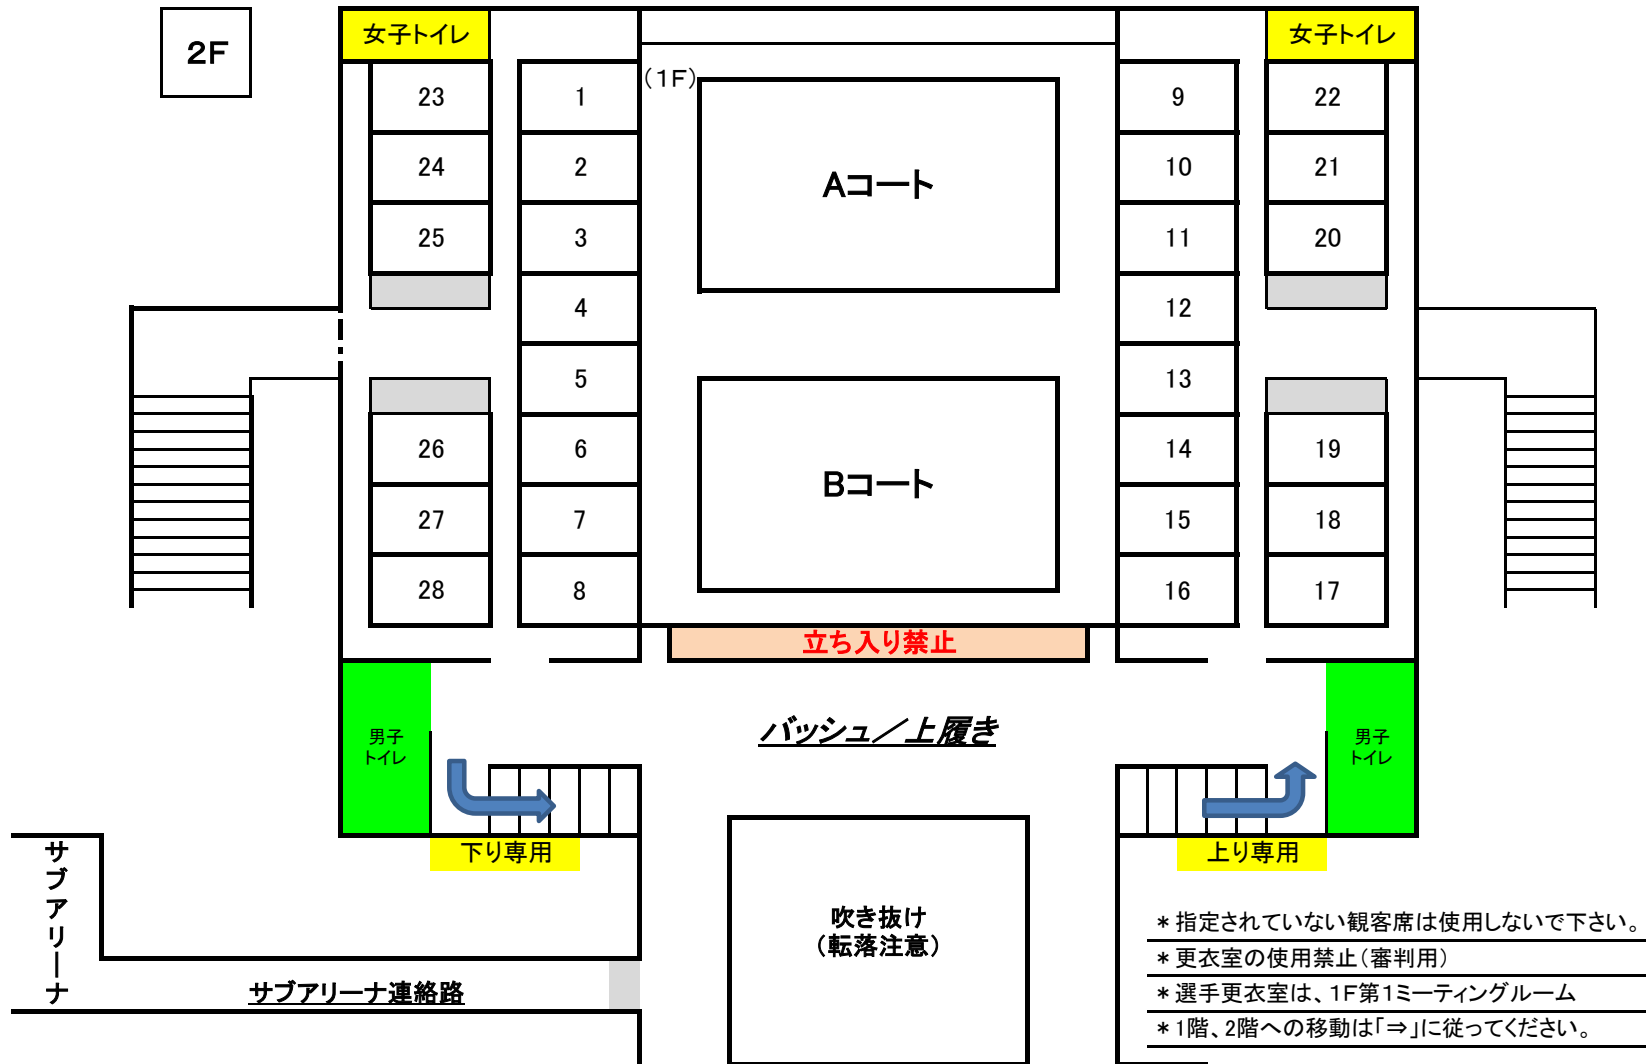

5月6日 メインアリーナ 観客席 使用図

\*フロアー・連絡通路でのアップ禁止

観客席・競技場以外は、立入禁止

観客席割り振り

- |    |        |
|----|--------|
| 1  | レイアップス |
| 2  | フリーズ   |
| 3  | 船越     |
| 4  | ネッツ    |
| 5  | 鶴久保    |
| 6  | 山手     |
| 7  | 高坂     |
| 8  | ファイターズ |
| 9  | 馬堀     |
| 10 | 長井     |
| 11 | 名向     |
| 12 | 浦郷     |
| 13 | 逗子     |
| 14 | 葉山     |
| 15 | 津久井    |
| 16 | 木古庭    |
| 17 | 田戸     |
| 18 | 富士見    |
| 19 | 浦賀     |
| 20 | 北下浦    |

- \* 指定されていない観客席は使用しないで下さい。
- \* 更衣室の使用禁止 (審判用)
- \* 選手更衣室は、1F第1ミーティングルーム
- \* 1階、2階への移動は「⇒」に従ってください。