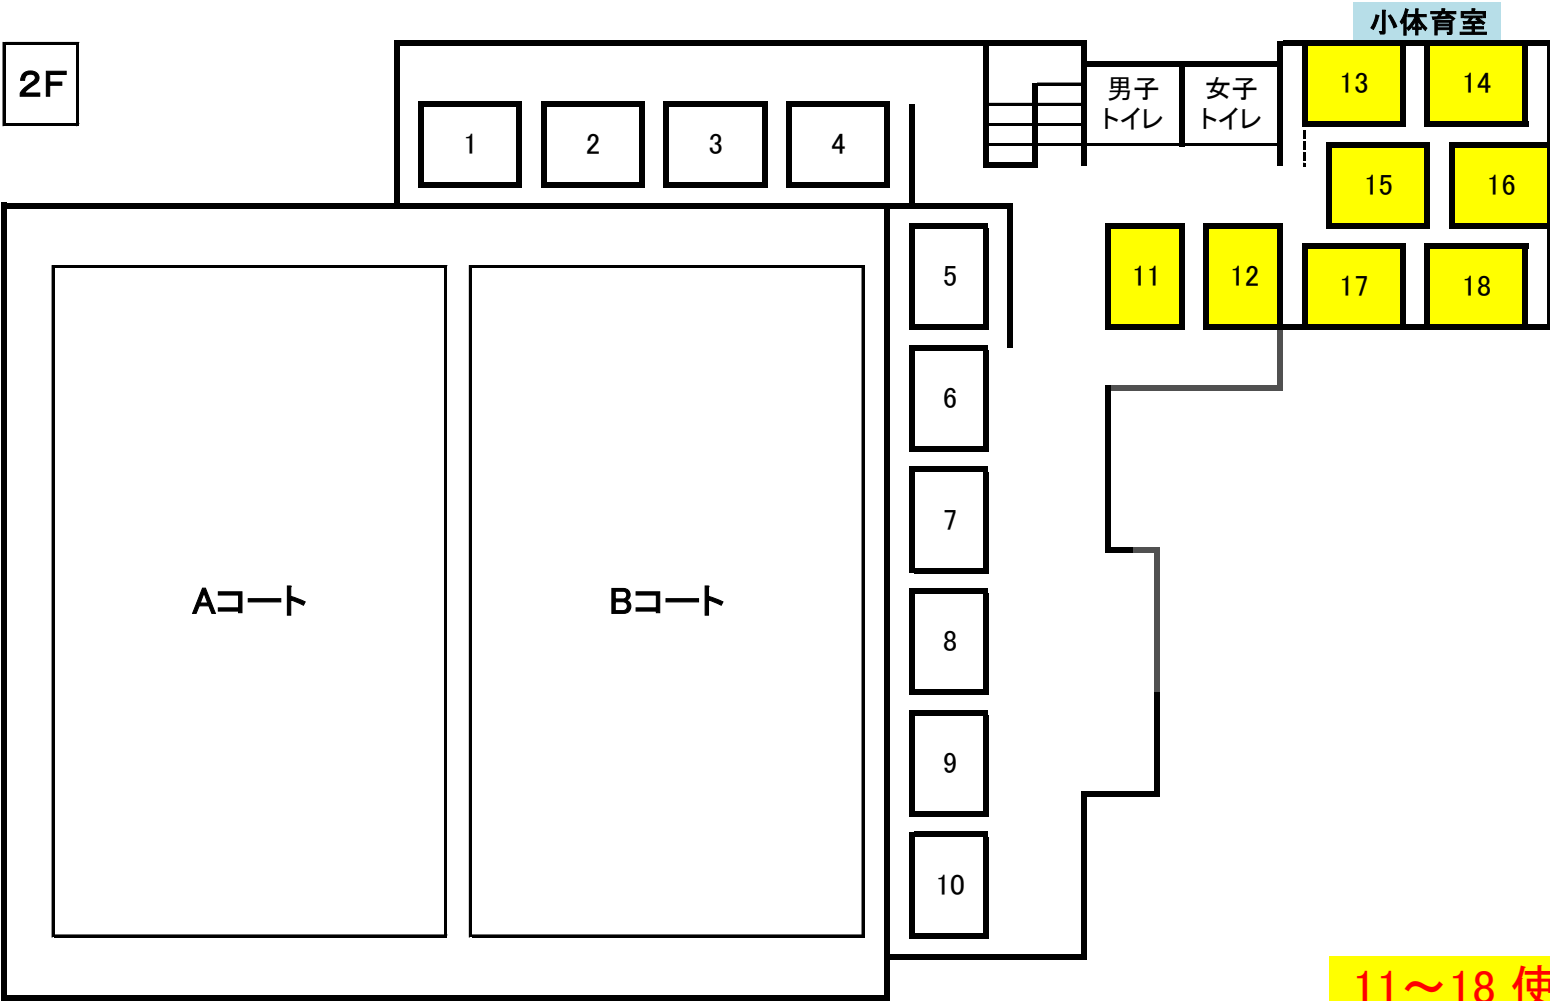

西体育会館 観客席・小体育室 使用図

2F

待機場所 割り振り		
1	大楠	⇒ 城北
2	馬堀	⇒ フラッパース
3	北下浦	⇒
4	田戸f	⇒ 田戸m
5	逗子	⇒ アルファ
6	山手	⇒
7	浦賀	⇒
8	津久井	⇒ 浦郷
9	葉山m	⇒ 葉山f
10	木古庭	⇒ 野比
11		⇒
12		⇒
13		⇒
14		⇒
15		⇒
16		⇒
17		⇒
18		⇒
19	へがサス	⇒
20	長井	⇒
21	富士見	⇒

11~18 使用不可(他団体使用)

1F