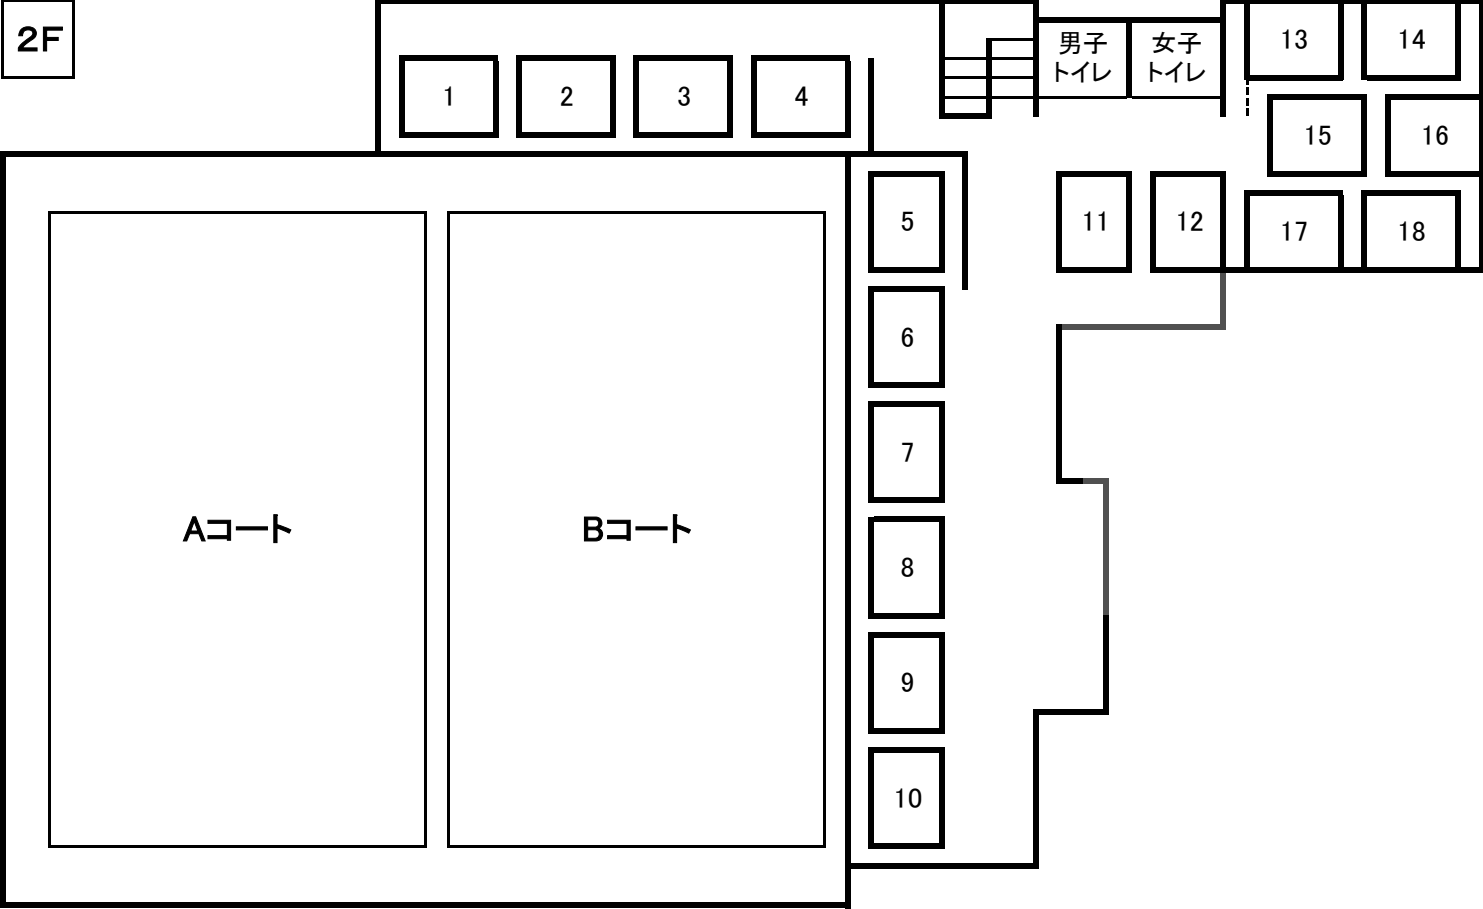

4月30日 西体育会館 観客席・小体育室 使用図

2F

待機場所 割り振り		
1	根岸	⇒ 葉山
2	津久井f	⇒ 北下浦
3	城北	⇒
4	船越	⇒
5	山手	⇒
6	馬堀	⇒
7	田戸	⇒
8	長井	⇒
9	フラッパース	⇒
10	富士見	⇒
11	武山	⇒
12	木古庭	⇒
13	名向	⇒
14	レイアップス	⇒
15	逗子	⇒
16	津久井m	⇒
17	浦郷	⇒
18	鶴久保	⇒