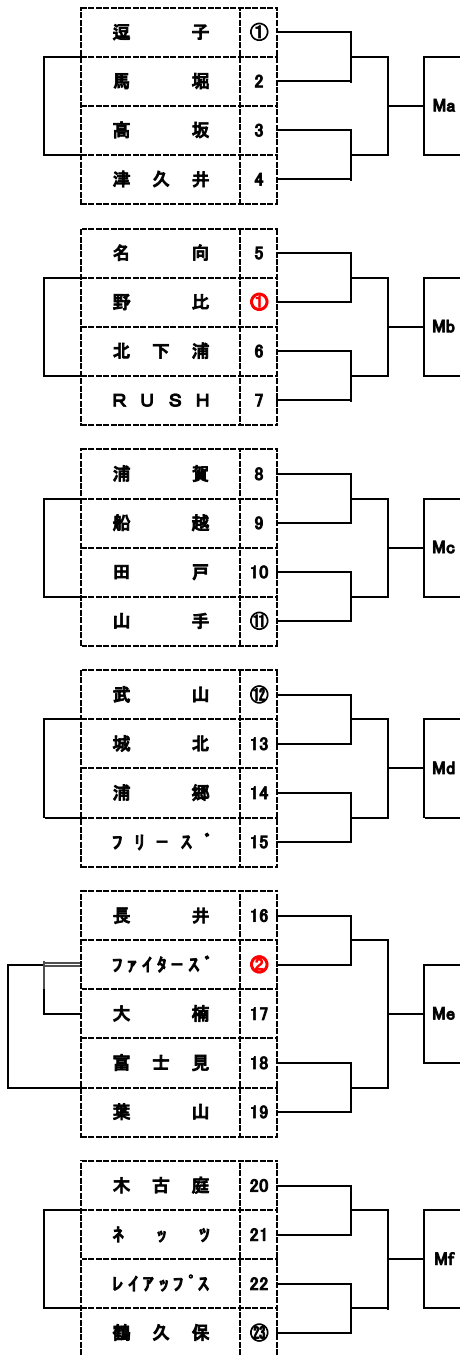

# 会長杯

(兼 第43回三浦半島地区ミニバスケットボール選手権大会)

## <男子>

\* ①~②はオープン参加チーム

## <女子>

\* ①~③はオープン参加チーム

\* 大楠男女初戦棄権により山型変更有