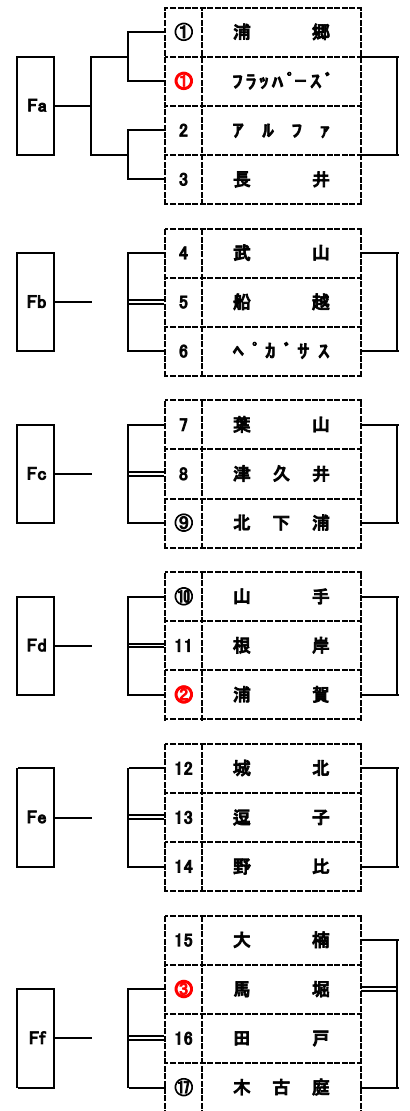

# 会長杯

(兼 第43回三浦半島地区ミニバスケットボール選手権大会)

## <男子>

\* ①~②はオープン参加チーム

## <女子>

\* ①~③はオープン参加チーム

\* 大楠男女初戦棄権により山型変更有