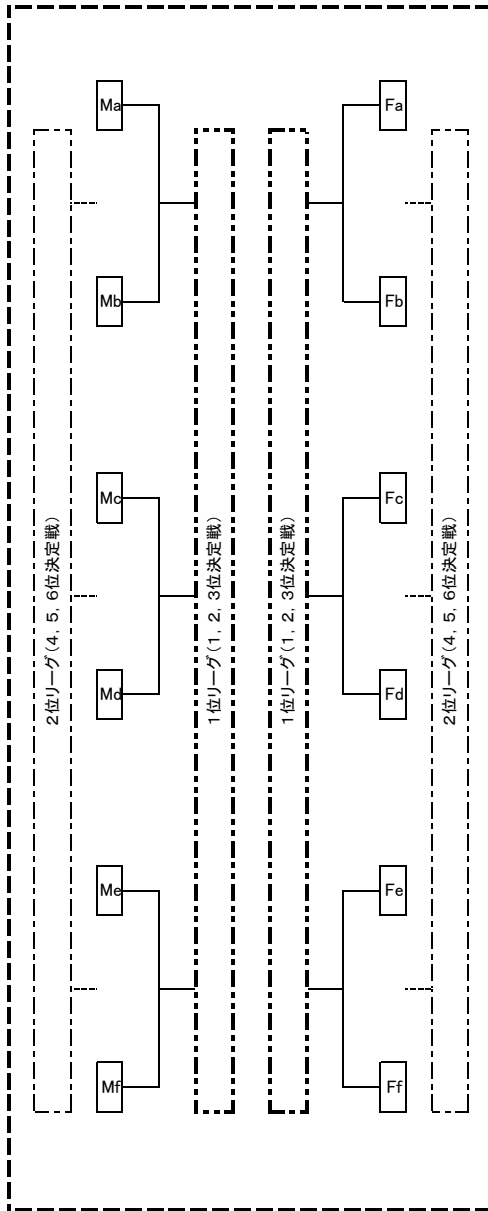

# 会長杯

(兼 第43回三浦半島地区ミニバスケットボール選手権大会)

## <男子>

\* ①~②はオープン参加チーム

## <女子>

\* ①~③はオープン参加チーム

\* 大楠男女初戦棄権により山型変更有