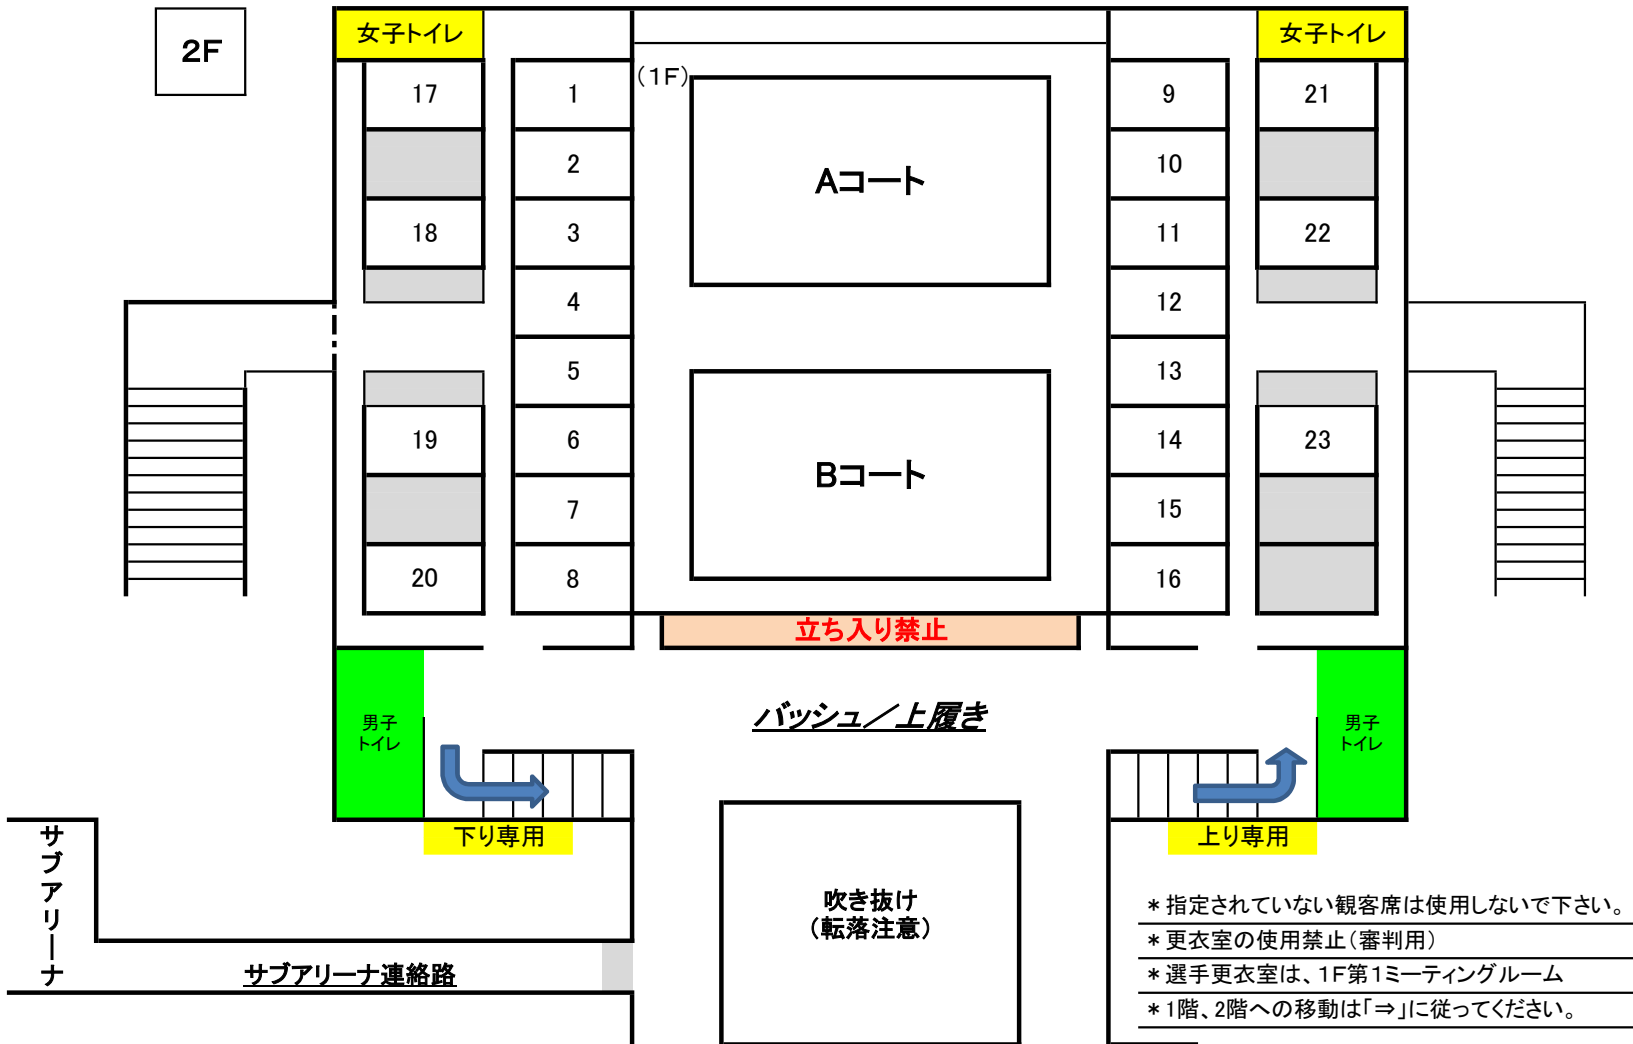

4月 3日:メインアリーナ 観客席 使用図

\*フロアー・連絡通路でのアップ禁止

観客席・競技場以外は、立入禁止

- \* 指定されていない観客席は使用しないで下さい。
- \* 更衣室の使用禁止(審判用)
- \* 選手更衣室は、1F第1ミーティングルーム
- \* 1階、2階への移動は「⇒」に従ってください。

観客席割り振り	
1	田 戸
2	
3	アルファ
4	
5	浦 郷
6	船 越
7	木古庭
8	
9	根 岸
10	
11	山 手
12	
13	富士見
14	大 楠
15	
16	馬 堀
17	
18	ワンオンワン
19	津久井
20	鶴久保
21	ペガサス
22	
23	城 北