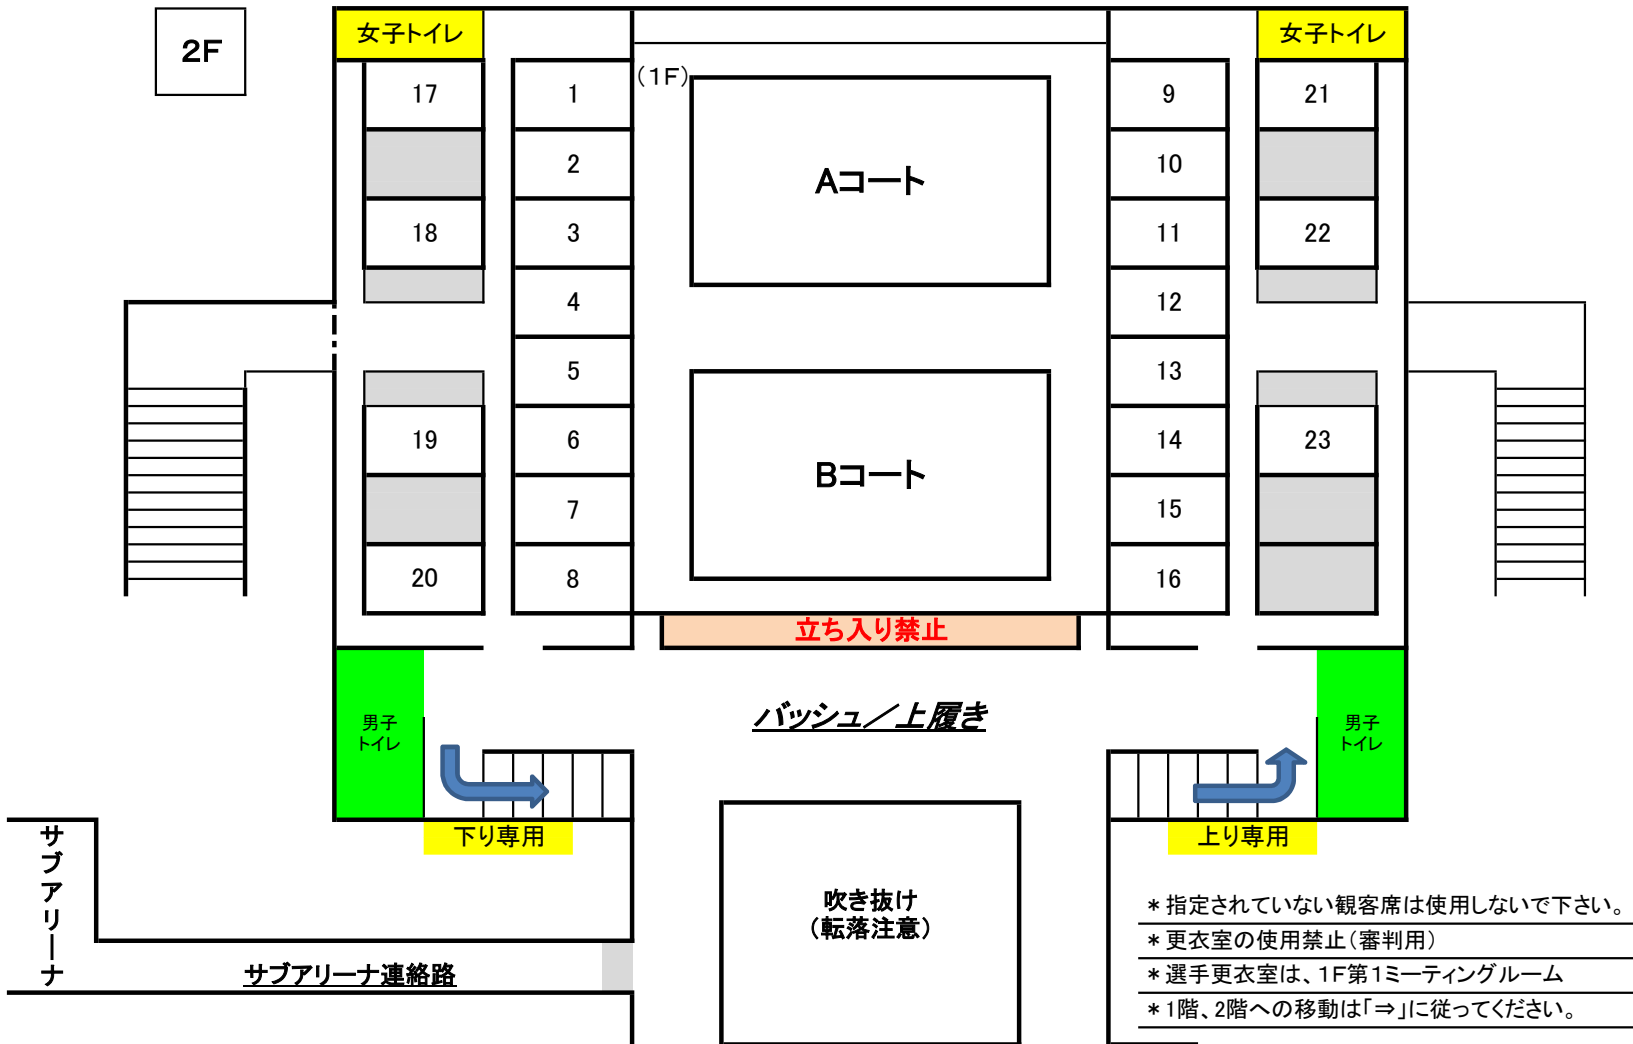

4月 2日:メインアリーナ 観客席 使用図

観客席割り振り	
1	船越
2	レイアップス
3	名向
4	浦賀
5	城北
6	津久井
7	ネッツ
8	馬堀
9	北下浦
10	RUSH
11	武山
12	葉山
13	富士見
14	鶴久保
15	プレイカーズ
16	大楠
17	浦郷
18	豆子
19	フリーズ
20	高坂
21	山手
22	田戸
23	木古庭

*フロアー・連絡通路でのアップ禁止

- * 指定されていない観客席は使用しないで下さい。
- * 更衣室の使用禁止(審判用)
- * 選手更衣室は、1F第1ミーティングルーム
- * 1階、2階への移動は「⇒」に従ってください。

観客席・競技場以外は、立入禁止