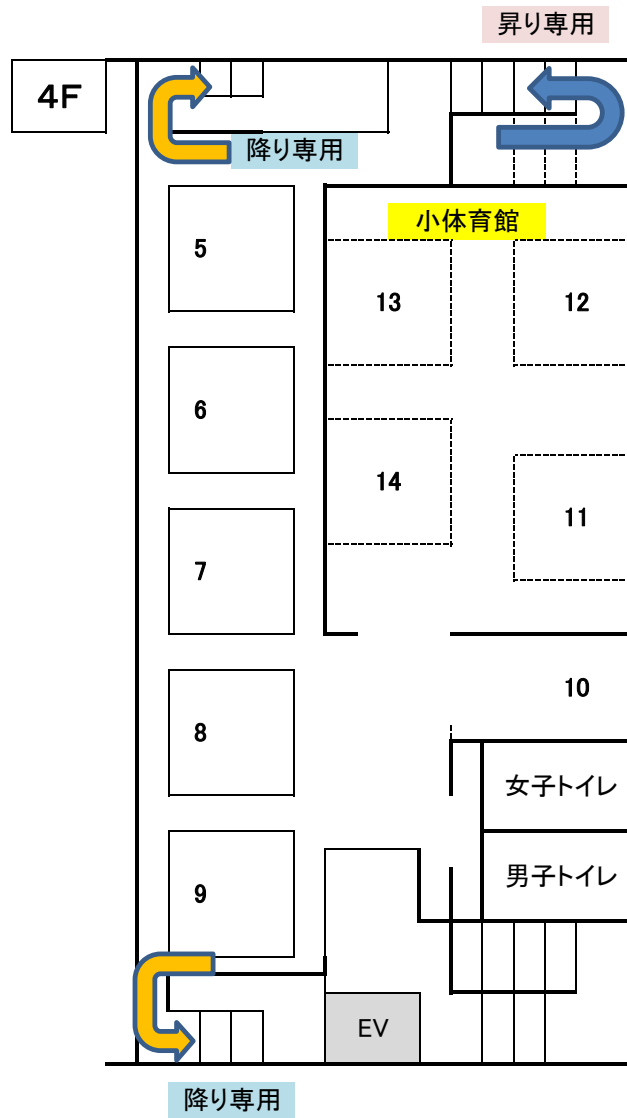

9月 23日 北体育会館 観客席、小体育室 使用図

待機場所 割り振り		
1	野比	⇒ ファイターズ
2	田戸m	⇒ 田戸f
3	木古庭	⇒
4	馬堀	⇒ アルファ
5	レイアップス	⇒ 桜ホワイト
6	大楠	⇒
7	武山	⇒ 浦賀
8	高坂	⇒
9	城北	⇒ 返子
10	津久井	⇒
11	山手	⇒
12	葉山	⇒
13	富士見	⇒
14	北下浦	⇒