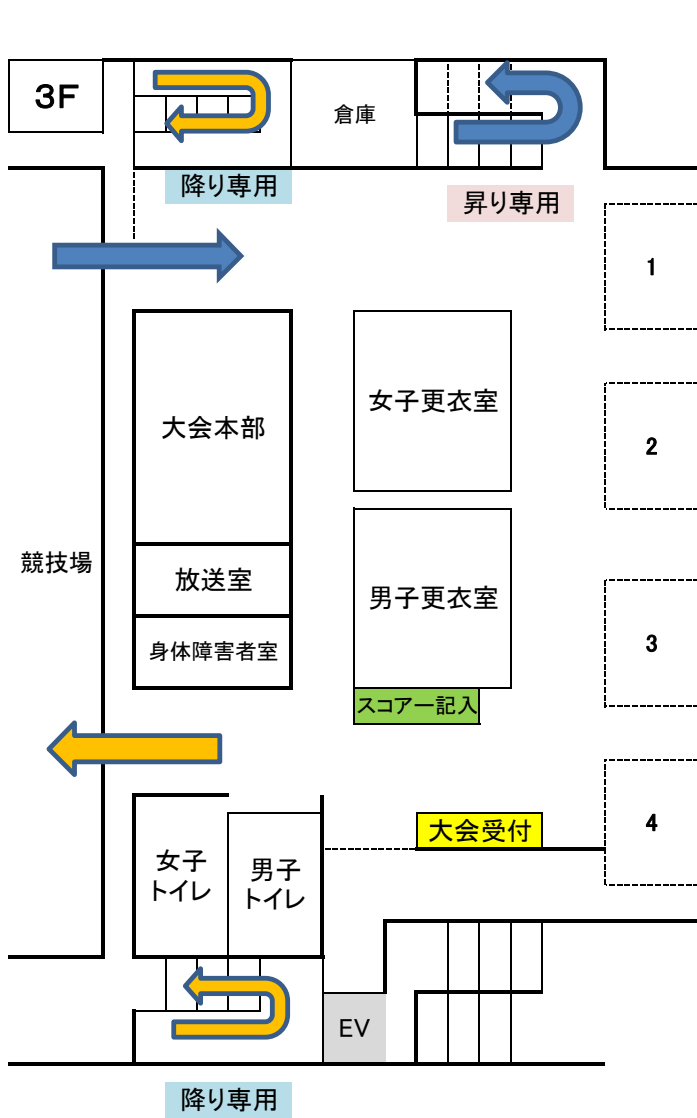

9月 23日 北体育会館 観客席、小体育室 使用図

待機場所 割り振り		
1	野比	⇒ ファイターズ
2	田戸m	⇒ 田戸f
3	木古庭	⇒
4	馬堀	⇒ アルファ
5	レイアップス	⇒ 桜ホワイト
6	大楠	⇒
7	武山	⇒ 浦賀
8	高坂	⇒
9	城北	⇒ 返子
10	津久井	⇒
11	山手	⇒
12	葉山	⇒
13	富士見	⇒
14	北下浦	⇒