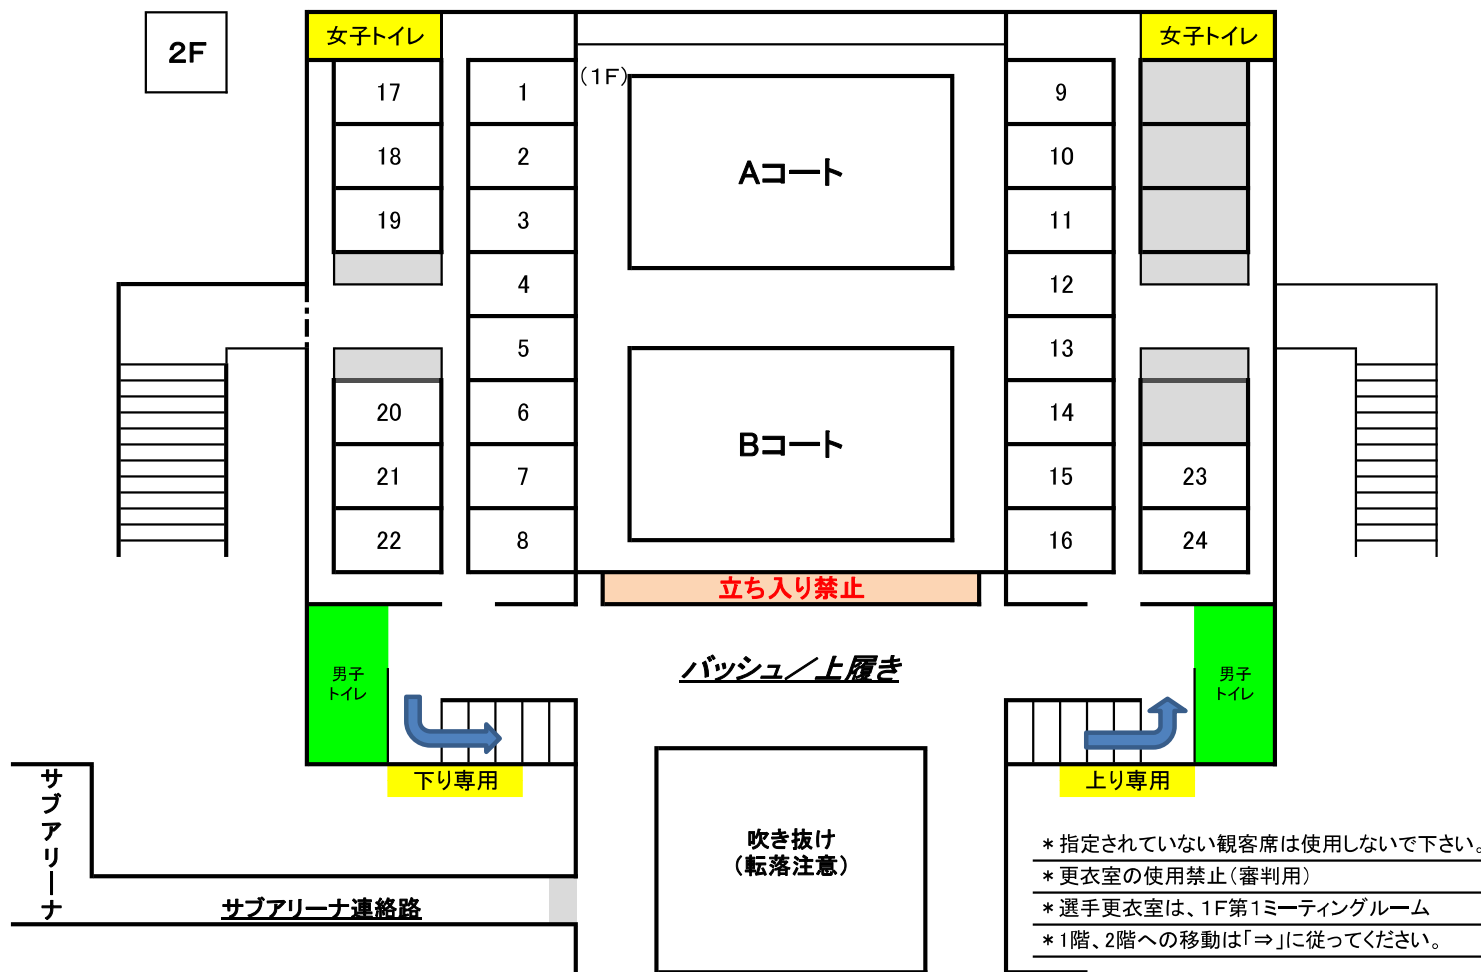

9月 18日:メインアリーナ 観客席 使用図

* フロアー・連絡通路でのアップ禁止

観客席・競技場以外は、立入禁止

- * 指定されていない観客席は使用しないで下さい。
- * 更衣室の使用禁止(審判用)
- * 選手更衣室は、1F第1ミーティングルーム
- * 1階、2階への移動は「⇒」に従ってください。

観客席割り振り	
1	浦 郷
2	大 楠
3	ネッツ
4	アルファ
5	北下浦
6	ファイターズ
7	城 北f
8	鶴久保f
9	RUSH
10	桜ホワイ
11	レイアップス
12	ペガサス
13	津久井
14	馬 堀
15	武 山m
16	船 越
17	野 比
18	根 岸
19	木古庭
20	富士見
21	城 北m
22	鶴久保m
23	武 山f
24	山 手