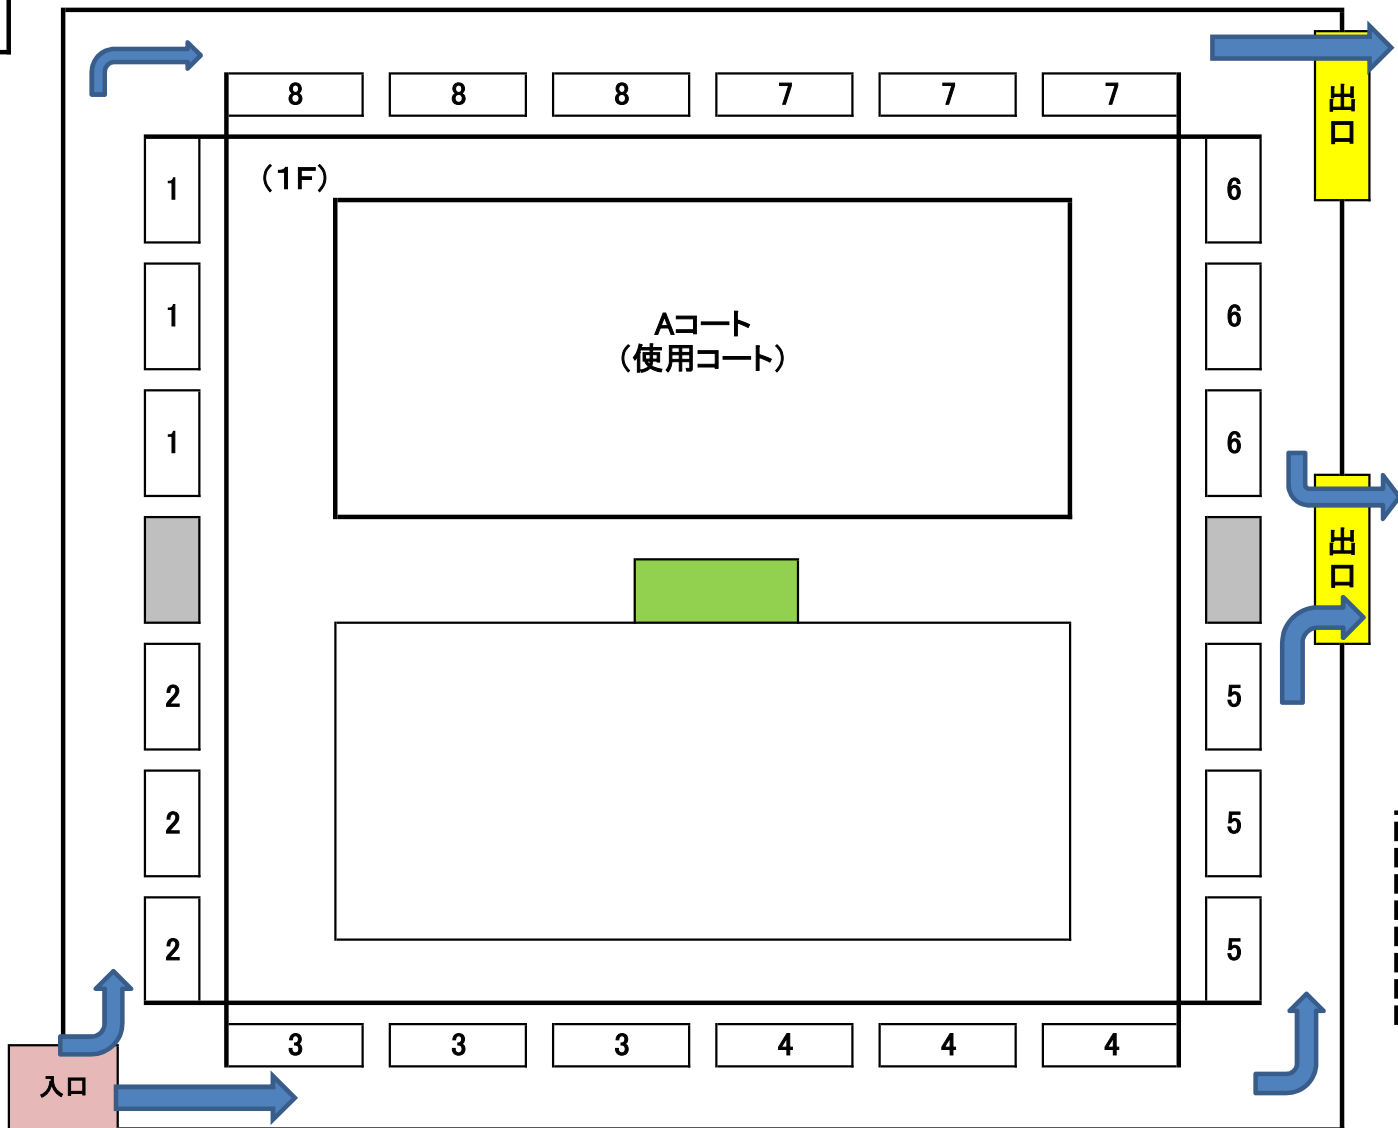

6月 12日:潮風アリーナ 観客席 使用図

2F

観客席割り振り		
1	城北m	⇒ _____
2	山手m	⇒ _____
3	山手f	⇒ _____
4	津久井	⇒ 浦賀
5	木古庭	⇒ _____
6	高坂	⇒ フリーズ
7		⇒ _____
8	城北f	⇒ _____

 :人の流れ
 密を避けるため、2F通路は一方通行と致します。
 ランニングコースでのアップは禁止します。
 チームに荷物は、通路側に置いても構いません。