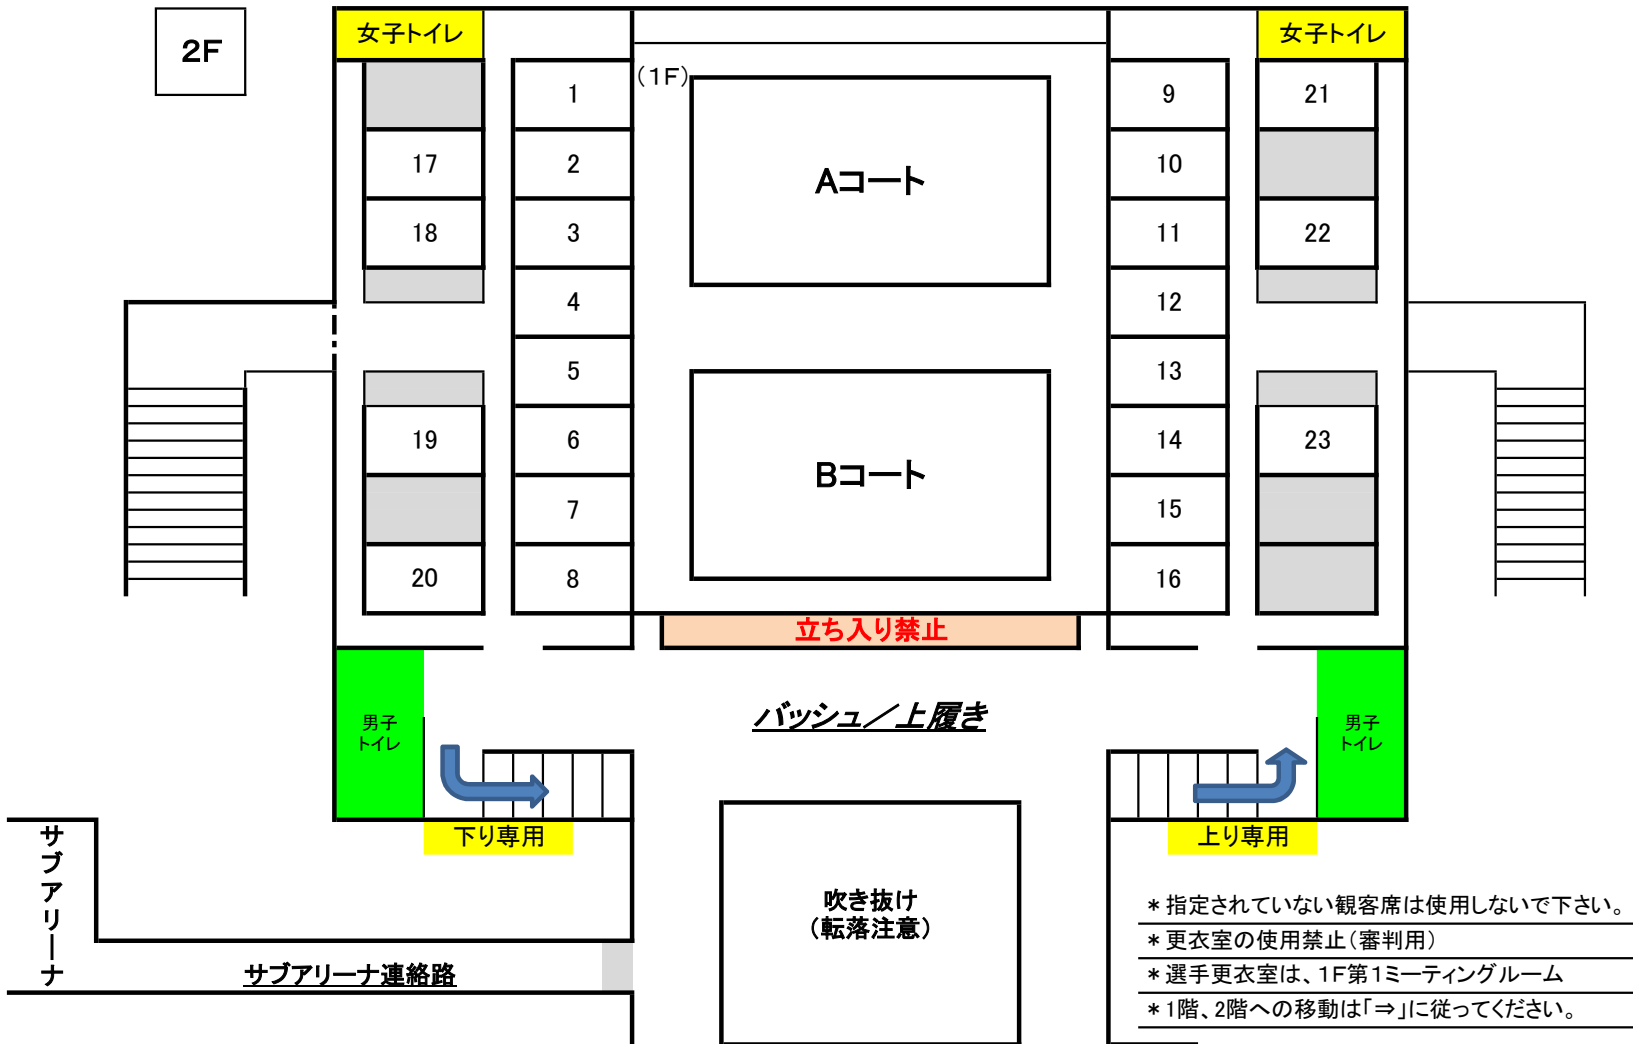

6月 12日:メイン・サブアリーナ 観客席 使用図

観客席割り振り	
1	田 戸
2	レイアップス
3	木古庭
4	木古庭
5	逗 子
6	フリーズ
7	根 岸
8	高 坂
9	武 山
10	葉 山
11	山 手
12	津久井
13	北下浦
14	ネッツ
15	城 北
16	野 比
17	浦 郷
18	浦 郷
19	鶴久保
20	馬 堀
21	船 越
22	フラッパーズ
23	アルファ

- \* 指定されていない観客席は使用しないで下さい。
- \* 更衣室の使用禁止(審判用)
- \* 選手更衣室は、1F第1ミーティングルーム
- \* 1階、2階への移動は「⇒」に従ってください。

観客席・競技場以外は、立入禁止