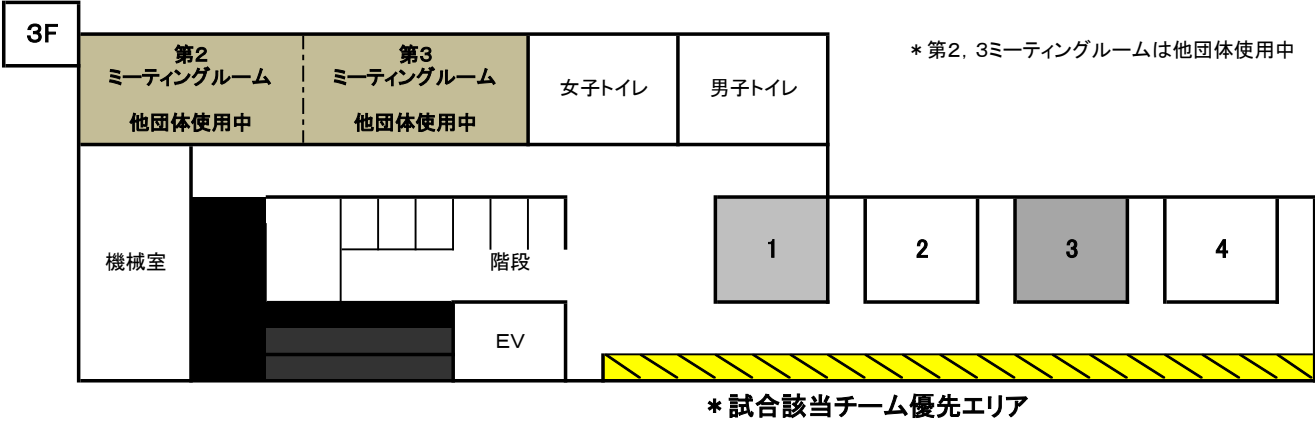

5月 28日:サブアリーナ 2F、3Fフロアー、連絡通路 使用図

待機場所 割り振り	
1	⇒ _____
2 浦賀	⇒ _____
3	⇒ _____
4 高坂	⇒ _____
5 葉山	⇒ _____
6 津久井m	⇒ _____
7 津久井f	⇒ _____
8 公郷ネッツ	⇒ _____
9 公郷アルファ	⇒ _____
10 馬堀	⇒ _____

* メインアリーナより入場して頂きます。
 * 3Fミーティングルームは使用できません。