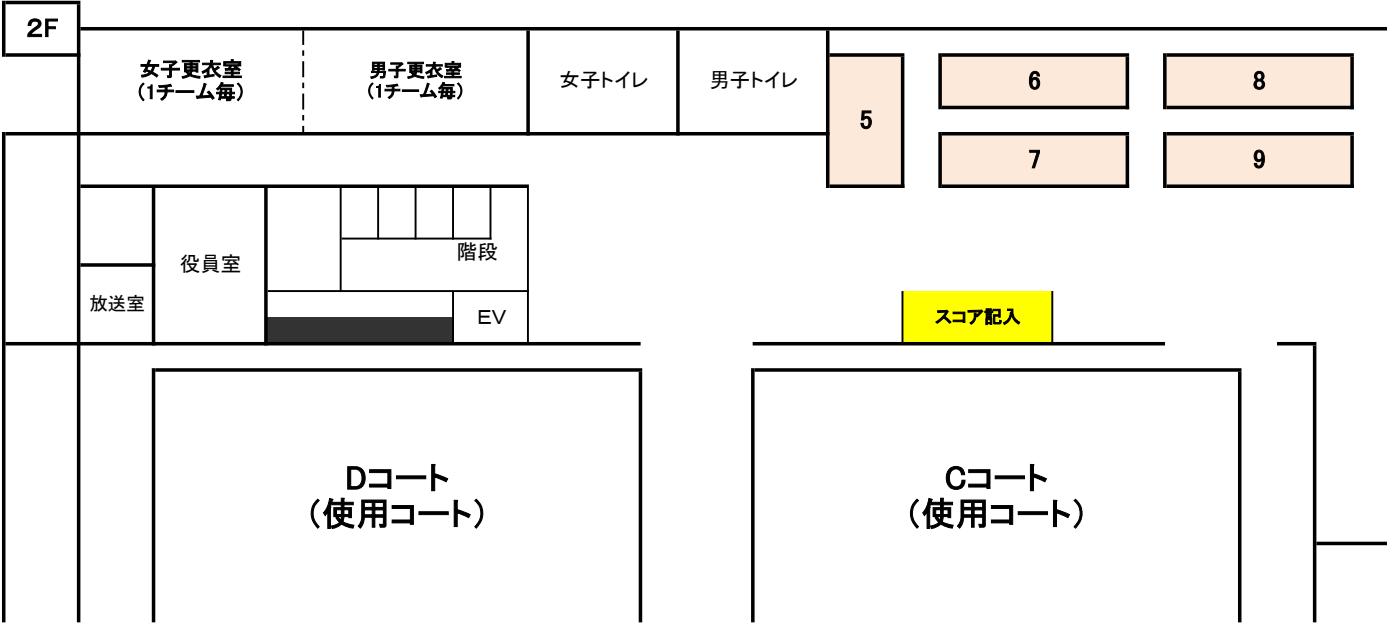

5月 28日:サブアリーナ 2F、3Fフロアー、連絡通路 使用図

待機場所 割り振り	
1	⇒ _____
2 浦賀	⇒ _____
3	⇒ _____
4 高坂	⇒ _____
5 葉山	⇒ _____
6 津久井m	⇒ _____
7 津久井f	⇒ _____
8 公郷ネッツ	⇒ _____
9 公郷アルファ	⇒ _____
10 馬堀	⇒ _____

* メインアリーナより入場して頂きます。
 * 3Fミーティングルームは使用できません。