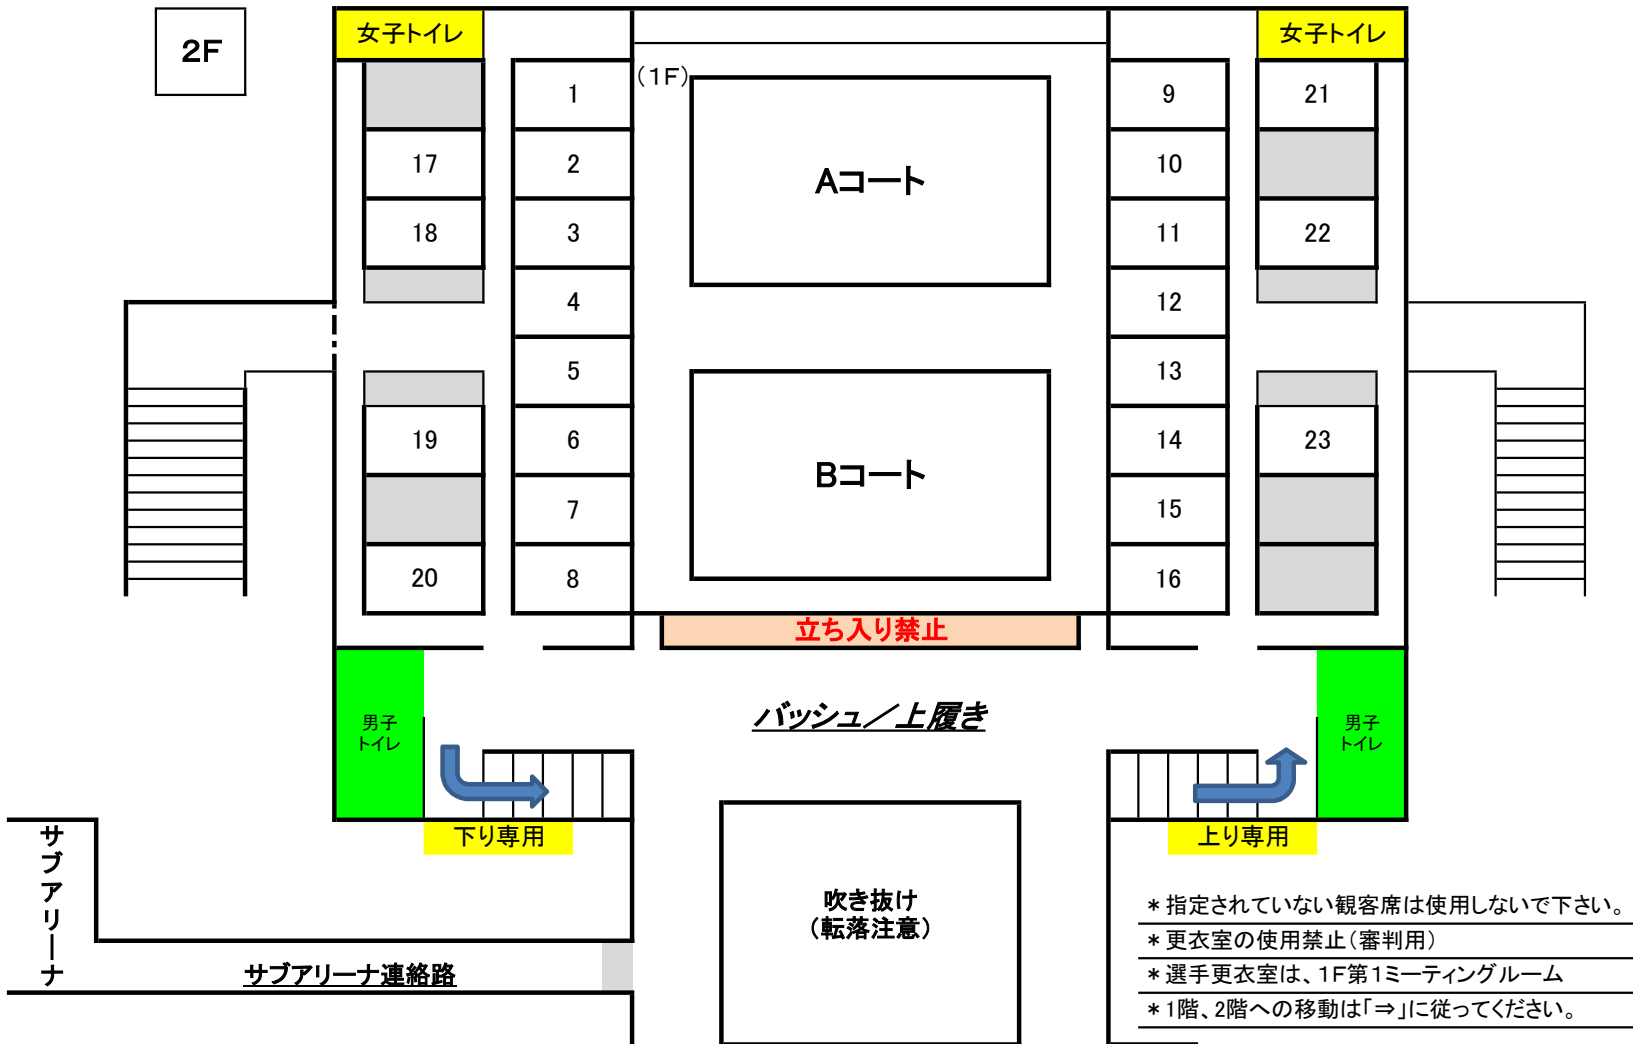

5月 28日:メイン・サブアリーナ 観客席 使用図

*フロアー・連絡通路でのアップ禁止

観客席・競技場以外は、立入禁止

- * 指定されていない観客席は使用しないで下さい。
- * 更衣室の使用禁止(審判用)
- * 選手更衣室は、1F第1ミーティングルーム
- * 1階、2階への移動は「⇒」に従ってください。

観客席割り振り	
1	富士見
2	富士見
3	レイアップス
4	ペガサス
5	城北m
6	城北f
7	船越f
8	大楠m
9	北下浦
10	逗子
11	山手
12	フリーズ
13	フラッパーズ
14	根岸
15	桜坂本
16	桜ホホワイト
17	野比
18	野比
19	船越m
20	大楠f
21	
22	山手
23	武山