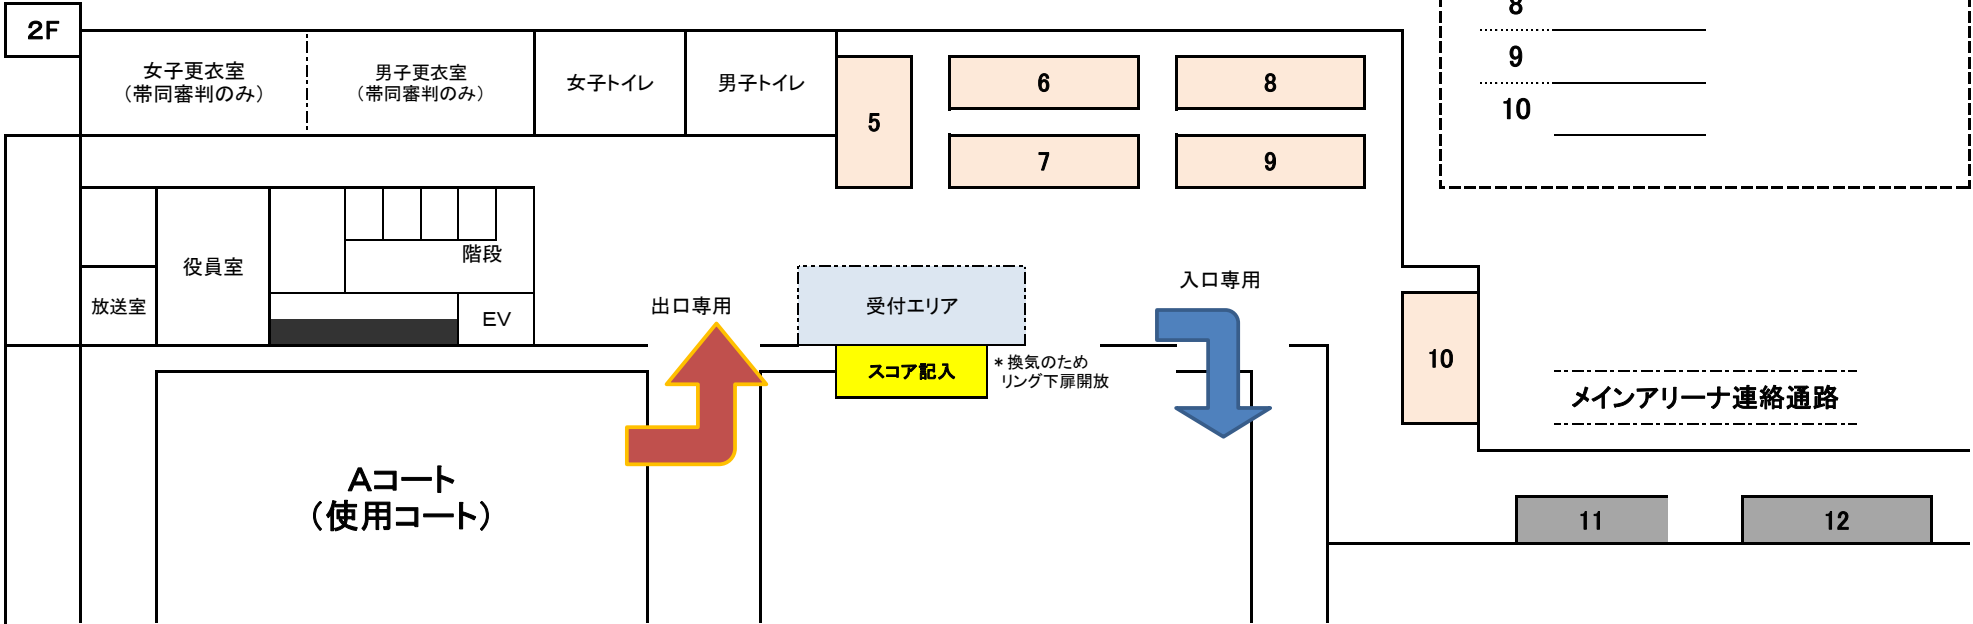

2月 23日:サブアリーナ 2F、3Fフローア、連絡通路 使用図

待機場所 割り振り	
1	⇒ _____
2	⇒ _____
3	_____
4	_____
5	_____
6	_____
7	_____
8	_____
9	_____
10	_____