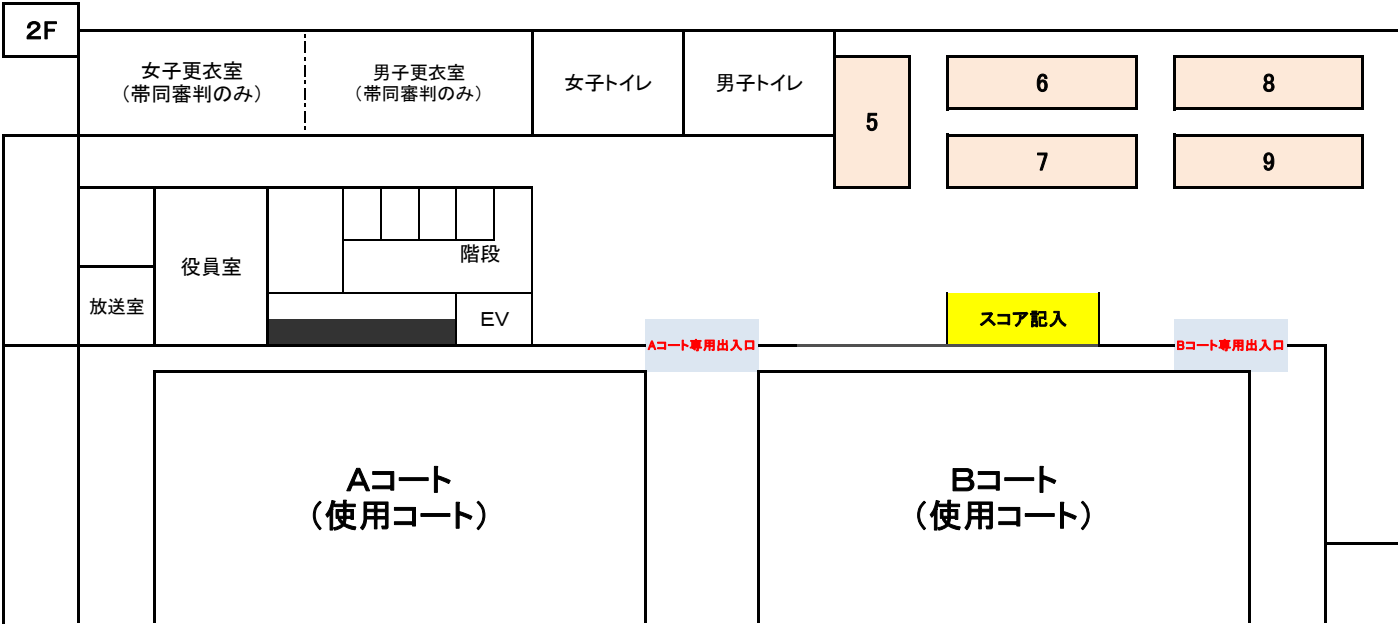

2月 11日:サブアリーナ 2F、3Fフロアー、連絡通路 使用図

待機場所 割り振り			
1	ネッツ	11	鶴久保
2	ファイターズ	12	城北
3	山手		
4	船越		
5	フリーズ		
6	北下浦		
7	津久井		
8	RUSH		
9	葉山		
10	逗子		