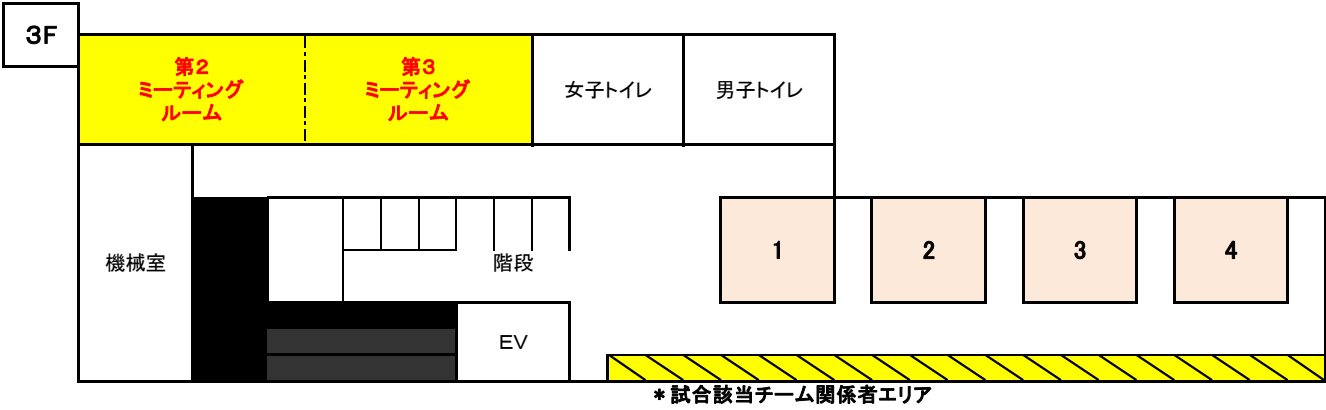

2月 11日:サブアリーナ 2F、3Fフロアー、連絡通路 使用図

待機場所 割り振り			
1	ネッツ	11	鶴久保
2	ファイターズ	12	城北
3	山手		
4	船越		
5	フリーズ		
6	北下浦		
7	津久井		
8	RUSH		
9	葉山		
10	逗子		