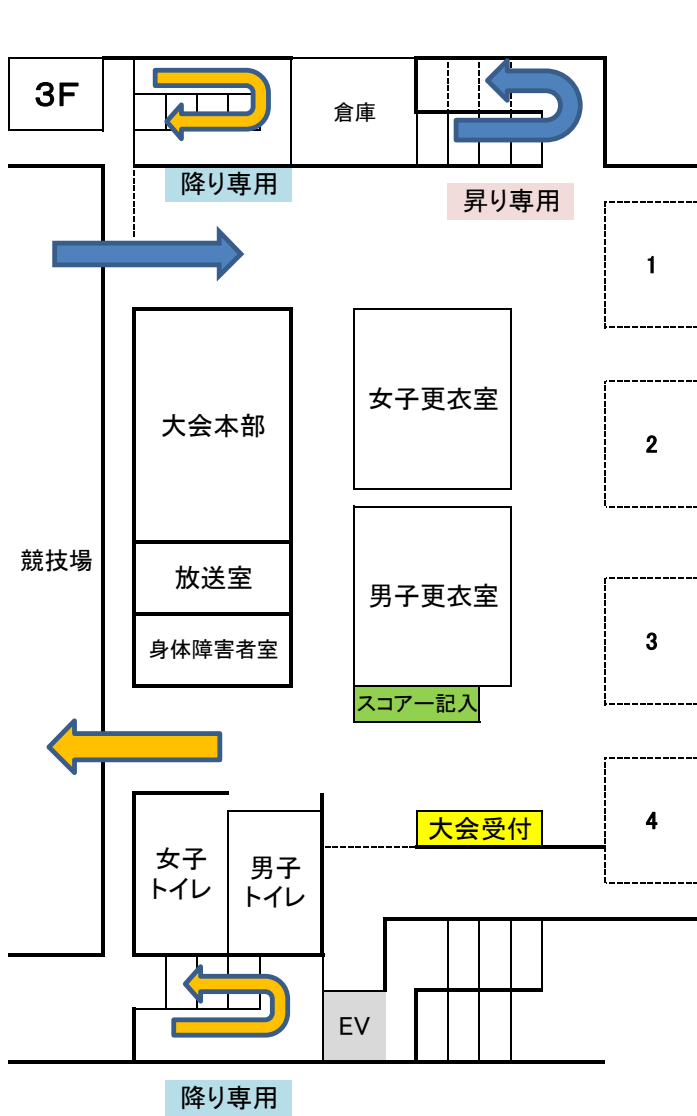

2月 5日 北体育会館 観客席、小体育室 使用図

待機場所 割り振り	
1	長井
2	フラッパース
3	E
4	津久井
5	船越
6	H
7	A
8	B
9	C
10	D
11	F
12	G
13	城北
14	