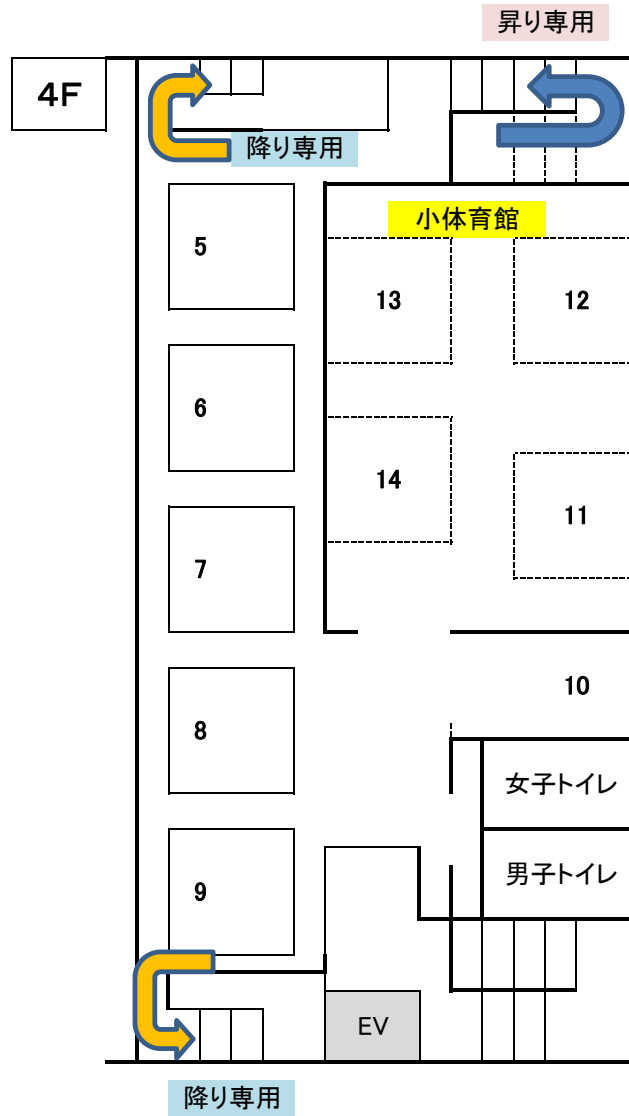

2月 5日 北体育会館 観客席、小体育室 使用図

待機場所 割り振り	
1	長井
2	フラッパース
3	E
4	津久井
5	船越
6	H
7	A
8	B
9	C
10	D
11	F
12	G
13	城北
14	