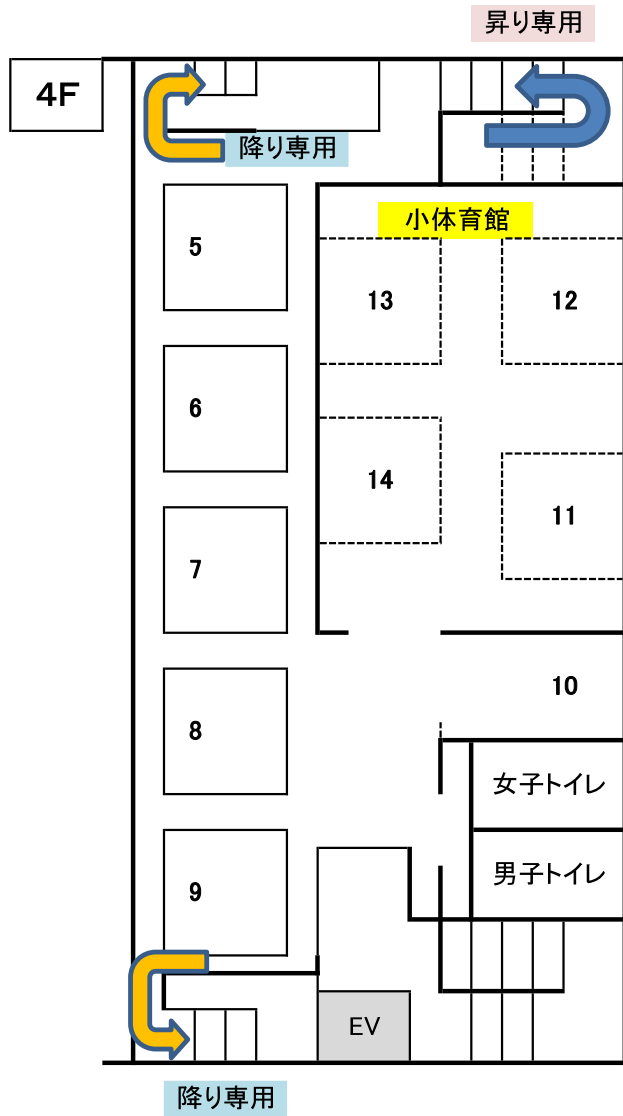

# 11月 13日 北体育会館 観客席、小体育室 使用図

待機場所 割り振り	
1	_____
2	_____
3	_____
4	_____
5	_____
6	_____
7	_____
8	_____
9	_____
10	_____
11	_____
12	_____
13	_____
14	_____