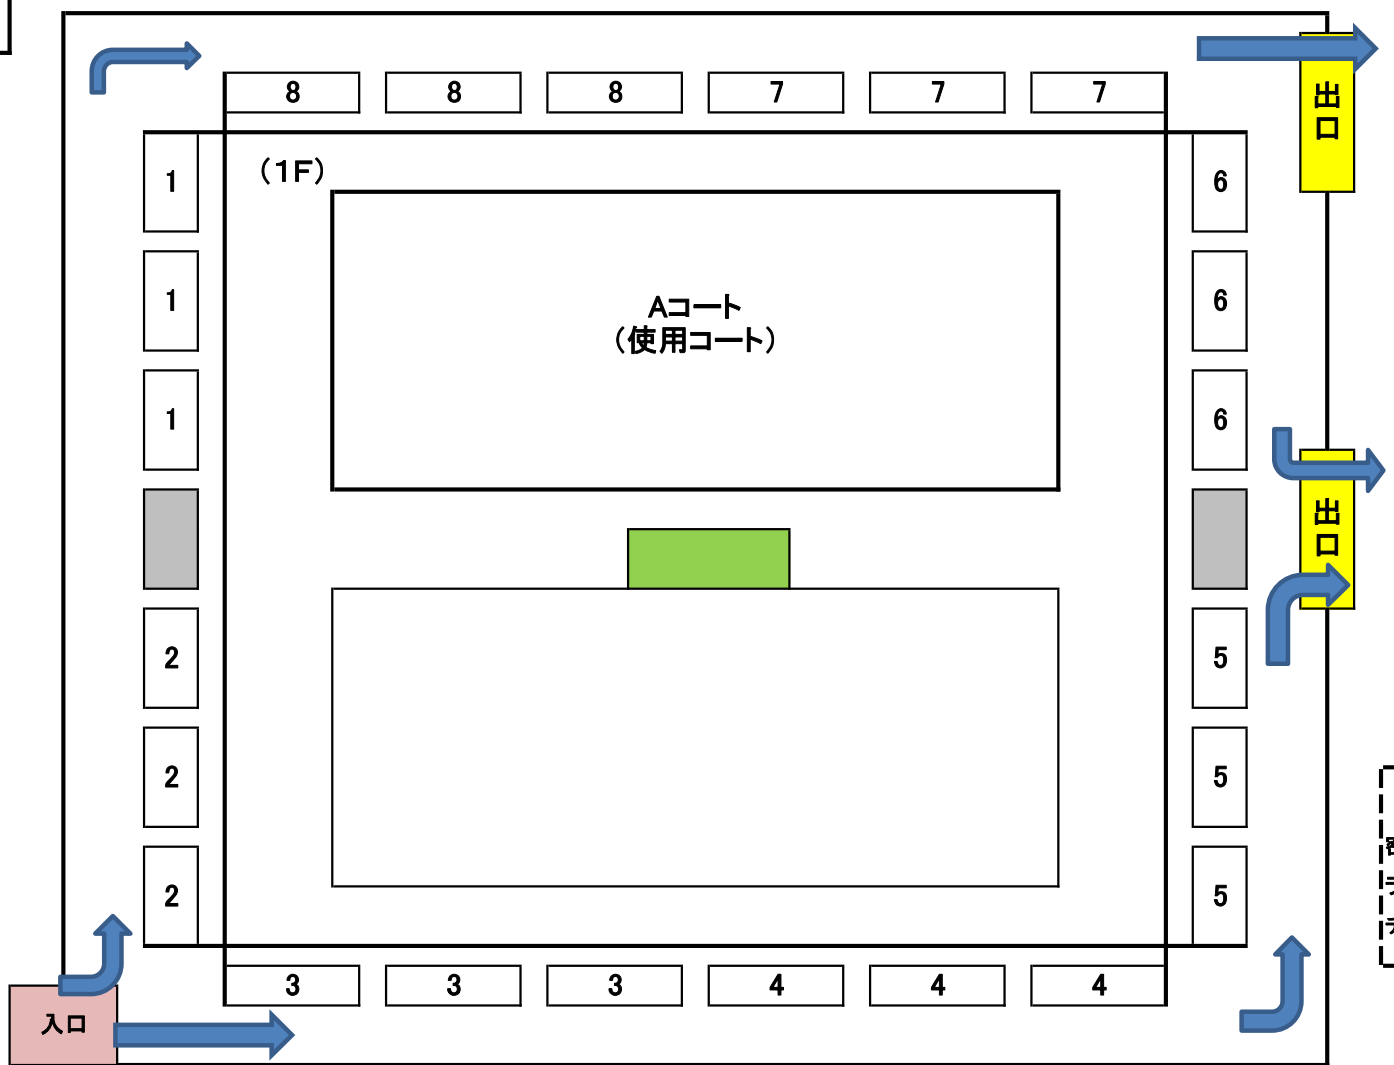

11月 6日:潮風アリーナ 観客席 使用図

2F

観客席割り振り		
1	返子	⇒ 桜木ワト
2	山手	⇒ ペガサス
3	12・13勝ち	⇒ 武山
4	野比	⇒ 馬堀
5	田戸	⇒
6	14・15勝ち	⇒
7	フラッパーズ	⇒
8	長井	⇒

 :人の流れ  
 密を避けるため、2F通路は一方通行と致します。  
 ランニングコースでのアップは禁止します。  
 チームに荷物は、通路側に置いて構いません。