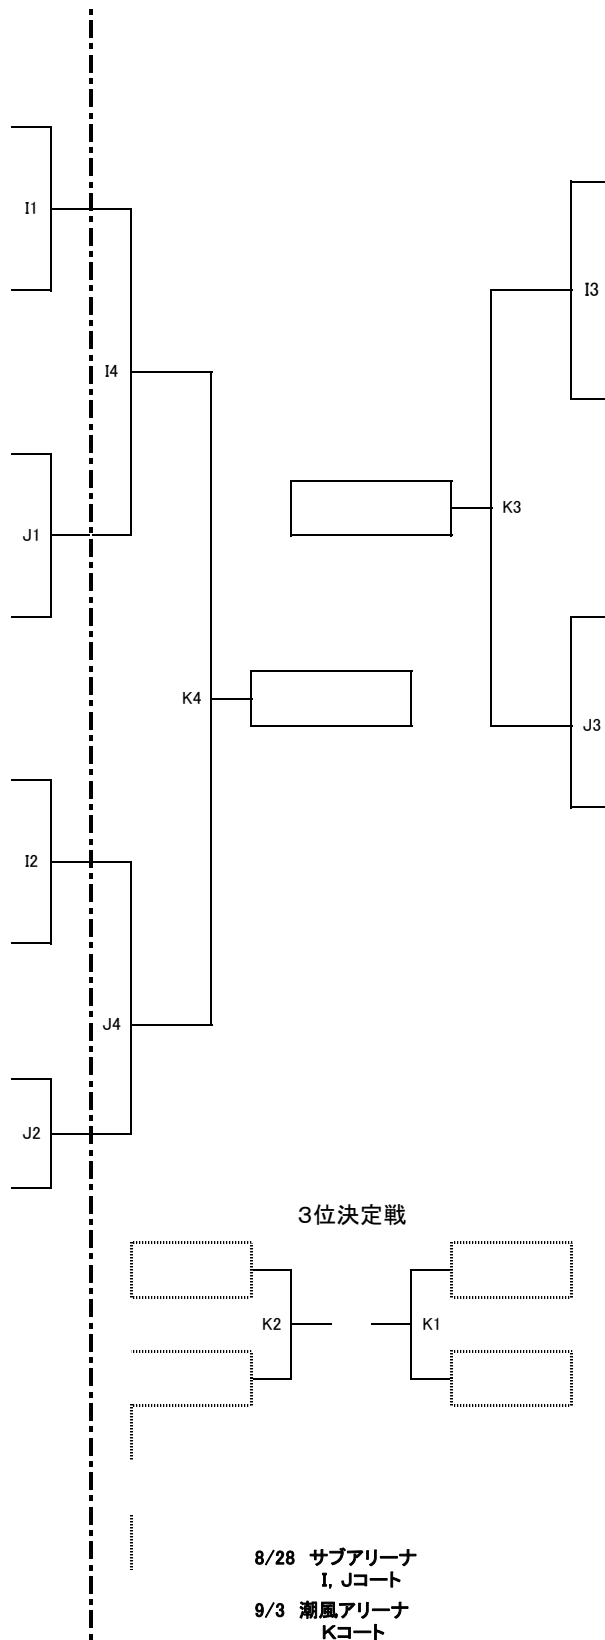

## 第28回有馬カップ争奪ミニバスケットボール大会

2022年	8月 20日(土)	女子 1, 2回戦(OP戦含む)	…メインアリーナ、潮風アリーナ
	8月 21日(日)	男子 1回戦(OP戦含む)	…メインアリーナ、サブアリーナ
	8月 27日(土)	女子 1, 2回戦(OP戦含む)	…富士見小
	8月 28日(日)	男子 2, 3回戦      女子 3回戦	…サブアリーナ
	9月 3日(土)	男女 3位決定戦、決勝戦	…潮風アリーナ

【レギュラーブロック】

＜男子＞

D5	逗子コスモス 1	D1
	桜坂本RUSH 2	D3
	山手 REGULUS 3	D2
D6	城北ゼフロス 4	D4
	武 山 5	F1
	浦 賀 6	F3
F5	高 坂 7	F2
	津 久 井 8	F4
	葉 山 MBC 9	E1
F6	横須賀富士見 10	E3
	レイアップス 11	E2
	名 向 剣 崎 12	E4
E5	田 戸 13	G1
	馬 堀 14	G3
	大 楠 15	G2
E6	船 越 16	G4
	北 下 浦 17	H1
	木古庭上山口 18	H3
G5	フ リ ー ズ 19	H2
	鶴 久 保 MBC 20	H4
	浦 郷 21	A1
	公 郷 ネ ッ ツ 22	A3

【オープンブロック】

G6	野比アンクルブレイ カ ー 23	G2
	長 井 24	G4
	望洋ファイターズ 25	G3

【レギュラーブロック】

＜女子＞

B2	1 田 戸	H2
	2 浦 郷	
	3 鶴久保コスモス	
B4	4 馬 堀	C4
	5 山手 REGINA	
	6 横須賀根岸	
C1	7 北 下 浦	A4
	8 逗子コスモス	
	9 木古庭上山口	
C2	10 武 山	B1
	11 桜ホワイトスターズ	
	12 野比ワンオンワン	
A1	13 公 郷 アルファ	C3
	14 大 楠	
	15 ペ ガ サ ス	

【オープンブロック】

H5	23 横須賀富士見	A3
	24 望洋フラッパーズ	
	25 船 越	
H1	26 津 久 井	C3
	27 城北ルミナリーズ	

8/21 メインアリーナ D, Eコート  
8/21 サブアリーナ F, Gコート

8/20 メインアリーナ A, Bコート  
8/20 潮風アリーナ Cコート  
8/27 富士見小会場 Hコート