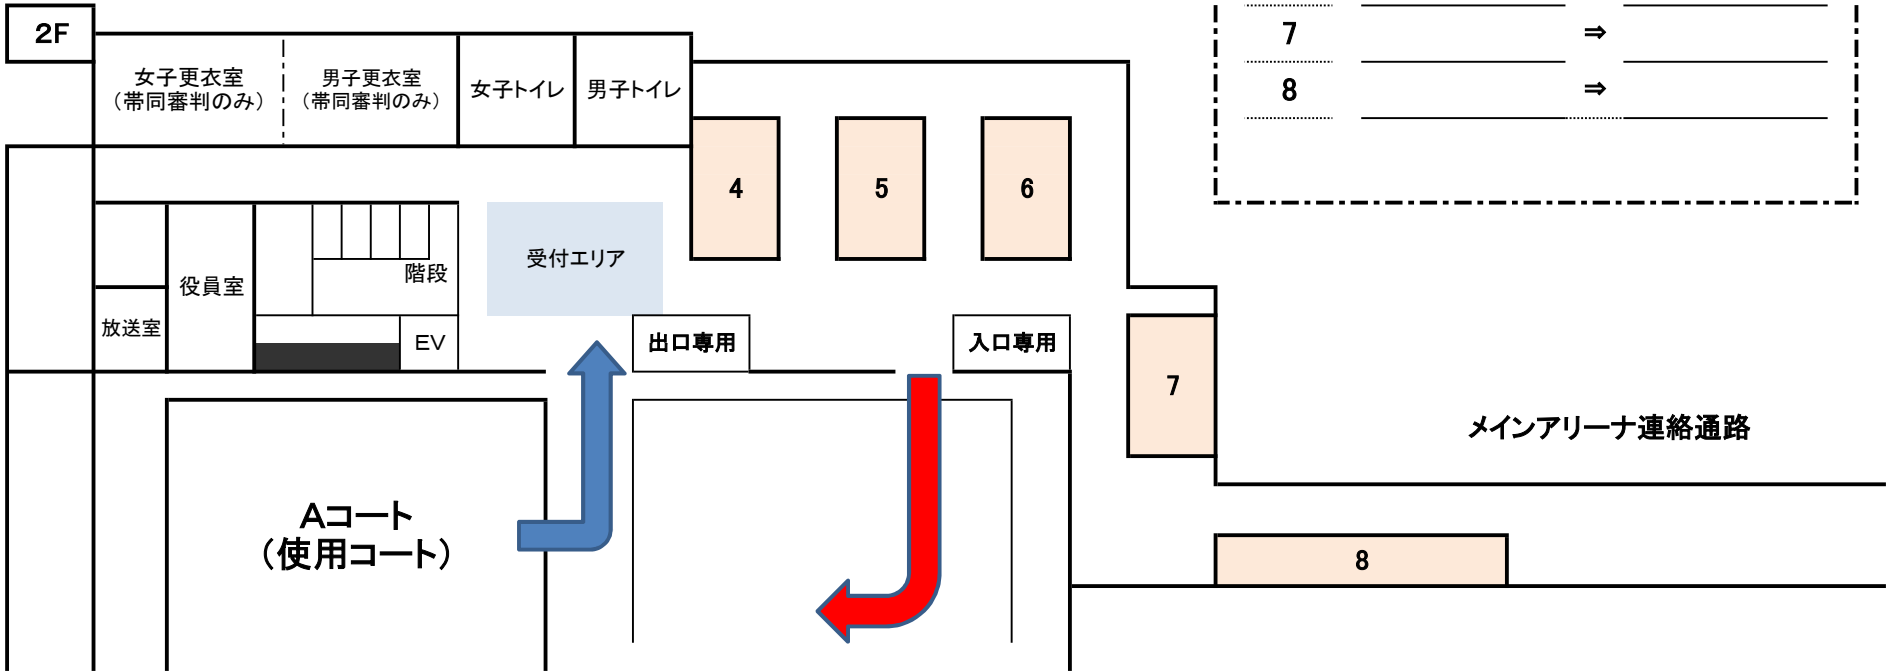

8月 1日 サブアリーナ 2F、3Fフロアー、連絡通路 使用図

待機場所 割り振り		
1	ワンオンワン	⇒
2	木古庭	⇒
3	浦 郷	⇒
4		⇒
5	桜ホホワイト	⇒
6	田 戸	⇒
7		⇒
8		⇒