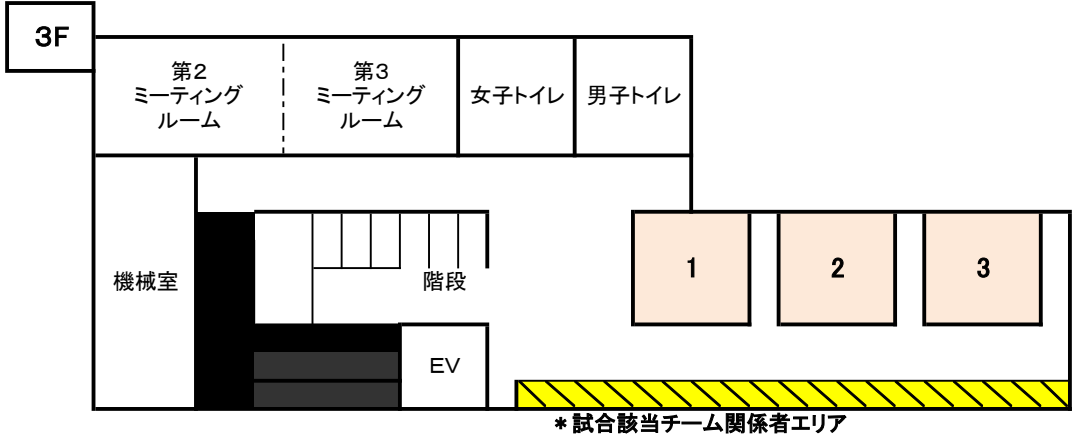

8月 1日 サブアリーナ 2F、3Fフロアー、連絡通路 使用図

待機場所 割り振り		
1	ワンオンワン	⇒
2	木古庭	⇒
3	浦 郷	⇒
4		⇒
5	桜ホホワイト	⇒
6	田 戸	⇒
7		⇒
8		⇒