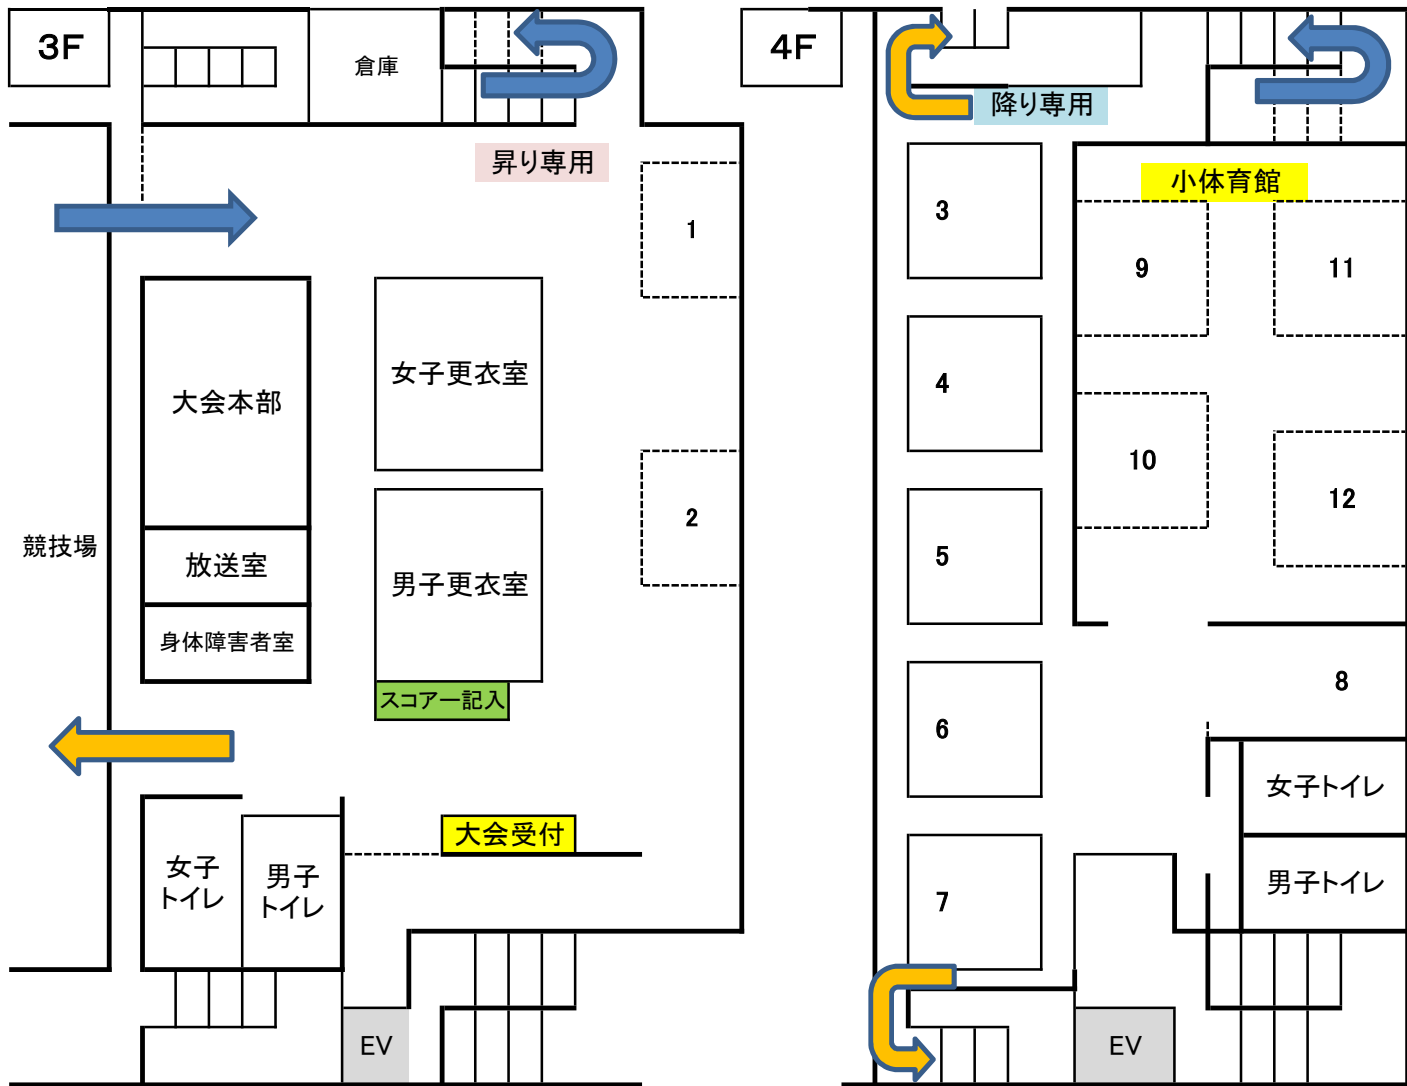

8月 1日 北体育会館 観客席、小体育室 使用図

昇り専用

待機場所 割り振り		
1	富士見	⇒
2	大楠	⇒ 名向
3	逗子	⇒
4	山手	⇒
5	城北	⇒
6	アルファ	⇒
7	津久井	⇒ ネット
8	馬堀	⇒
9	ペガサス	⇒
10	武山	⇒
11	根岸	⇒
12	望洋	⇒

観客席: 1ブロック

降り専用

4列 × 11席 = 44