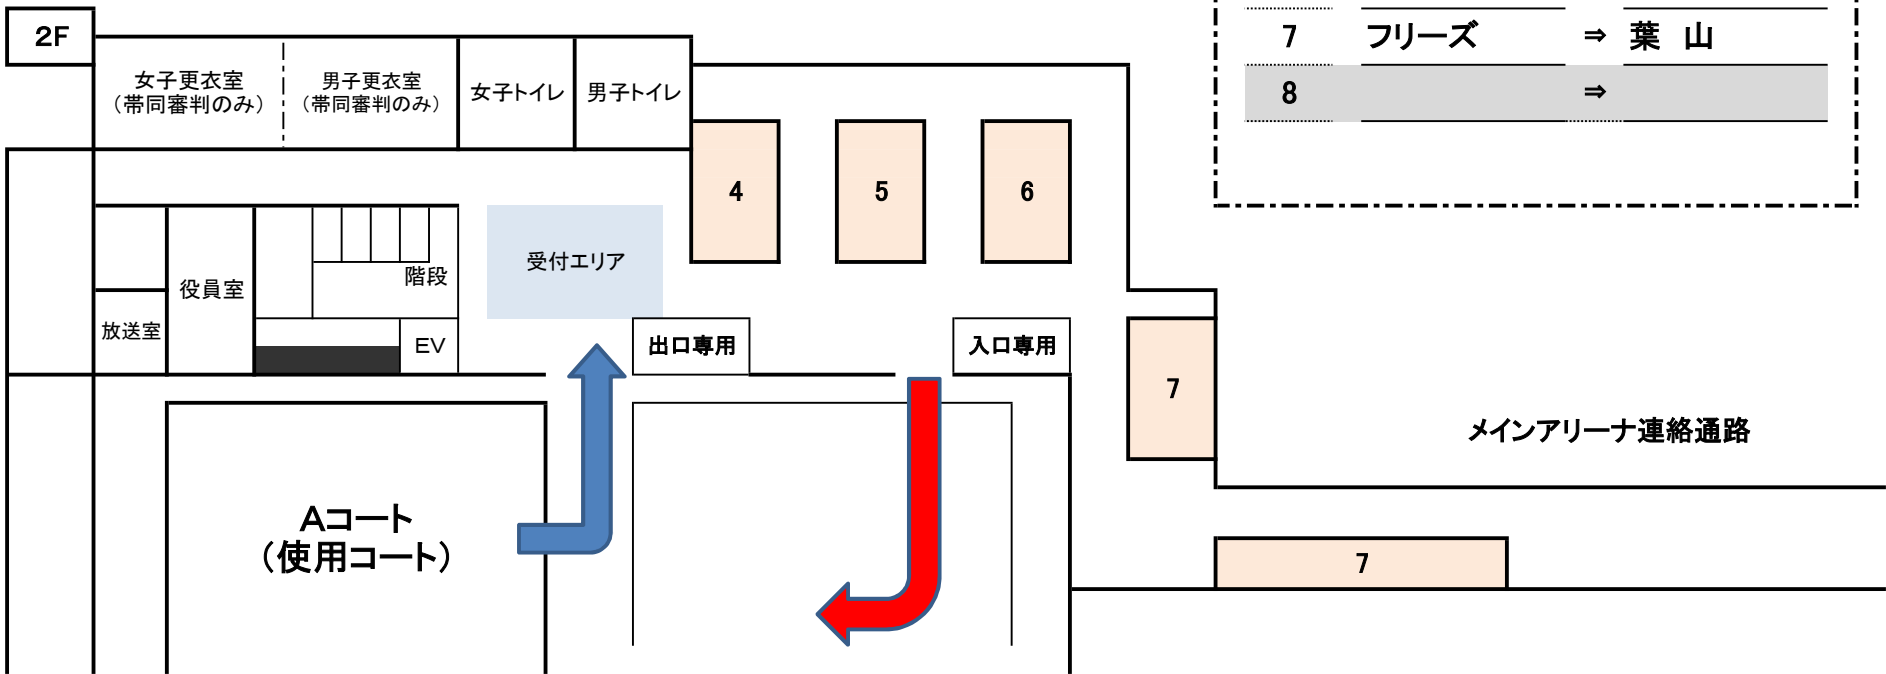

7月 25日 サブアリーナ 2F、3Fフロアー、連絡通路 使用図

1	浦郷	⇒	
2	RUSH	⇒	武山
3		⇒	
4	木古庭	⇒	
5	レイアップス	⇒	
6	m北下浦	⇒	f 北下浦
7	フリーズ	⇒	葉山
8		⇒	