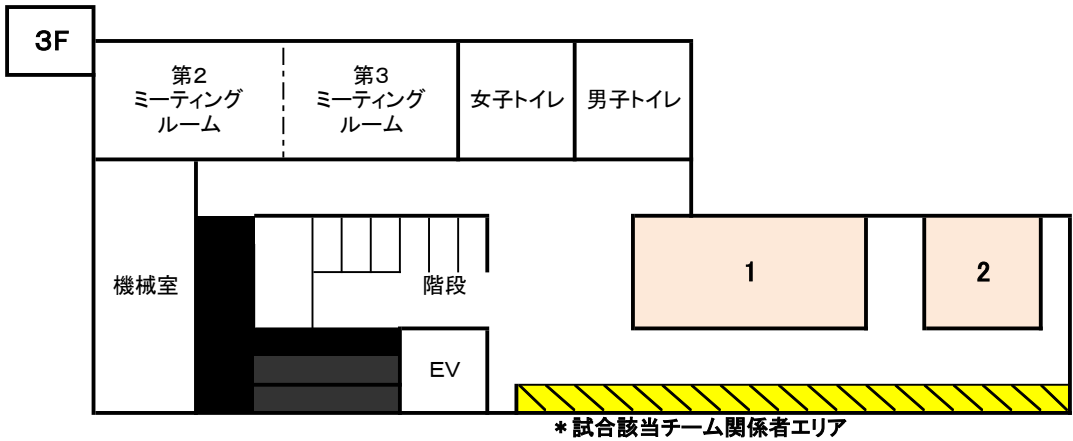

7月 25日 サブアリーナ 2F、3Fフロアー、連絡通路 使用図

1	浦郷	⇒	
2	RUSH	⇒	武山
3		⇒	
4	木古庭	⇒	
5	レイアップス	⇒	
6	m北下浦	⇒	f 北下浦
7	フリーズ	⇒	葉山
8		⇒	