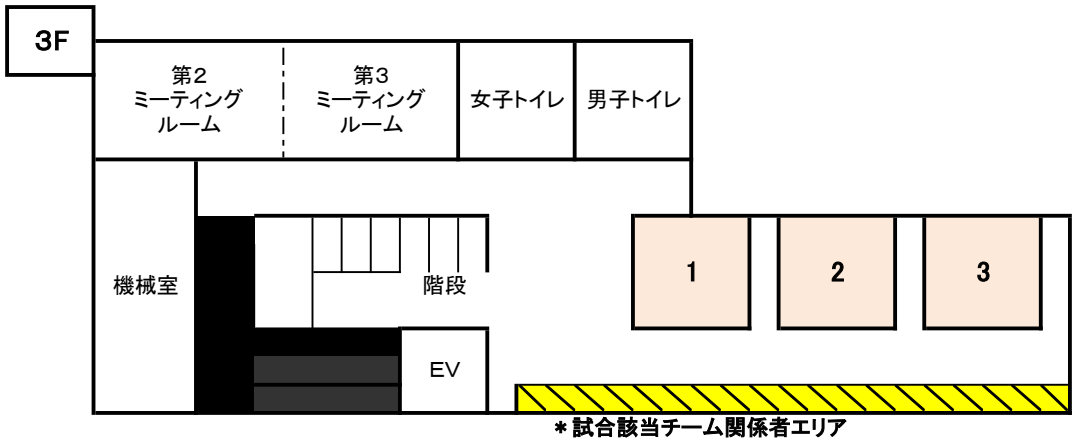

7月 22日 サブアリーナ 2F、3Fフロアー、連絡通路 使用図

1	浦賀	⇒ プレिकास
2	高坂	⇒
3	逗子	⇒
4	木古庭	⇒ 鶴久保
5	武山	⇒
6	北下浦	⇒
7	富士見	⇒
8	津久井	⇒