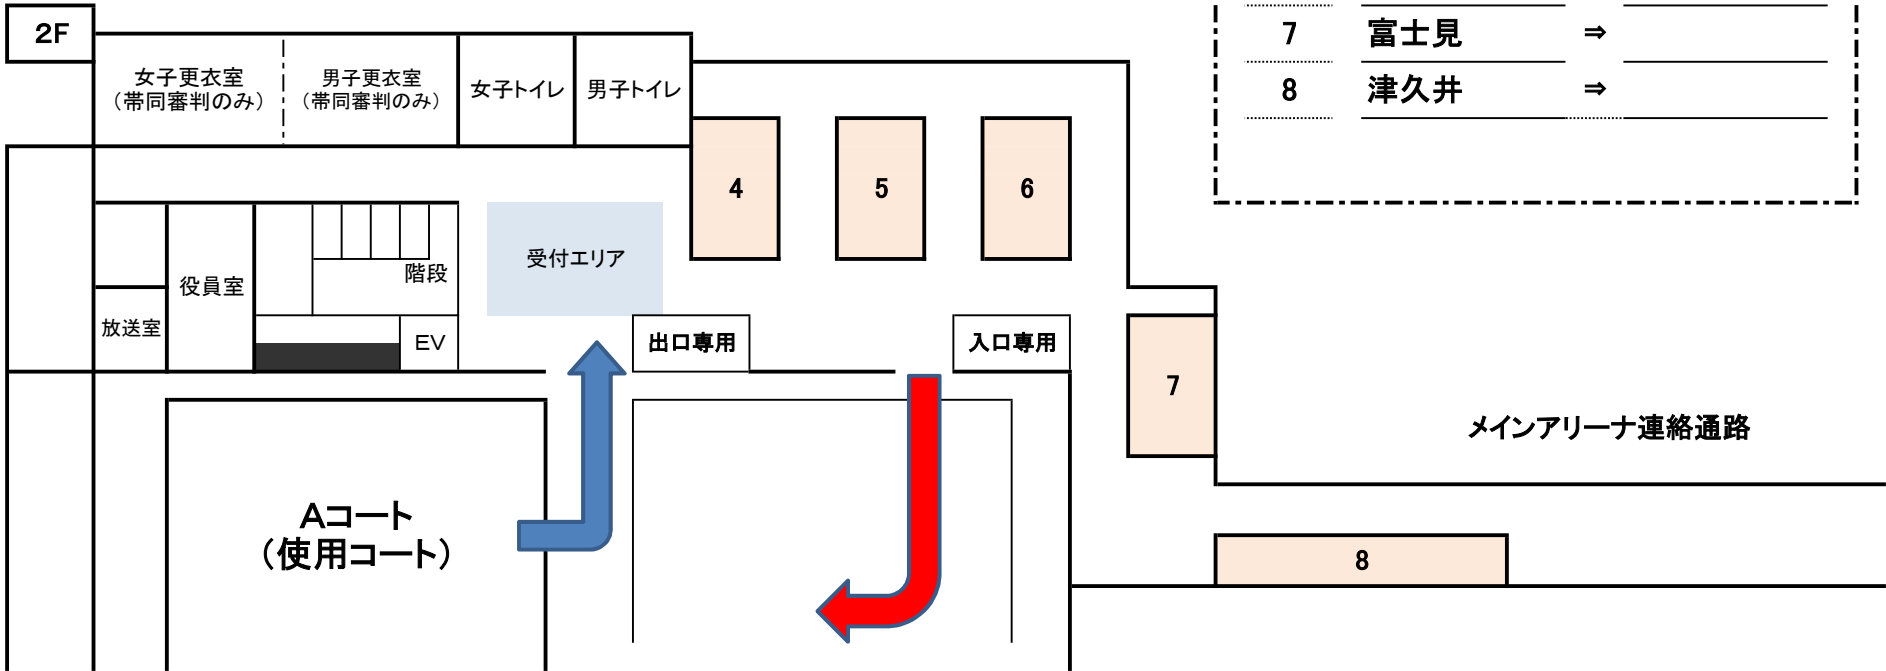

7月 22日 サブアリーナ 2F、3Fフロアー、連絡通路 使用図

1	浦賀	⇒ プレिकास
2	高坂	⇒
3	逗子	⇒
4	木古庭	⇒ 鶴久保
5	武山	⇒
6	北下浦	⇒
7	富士見	⇒
8	津久井	⇒