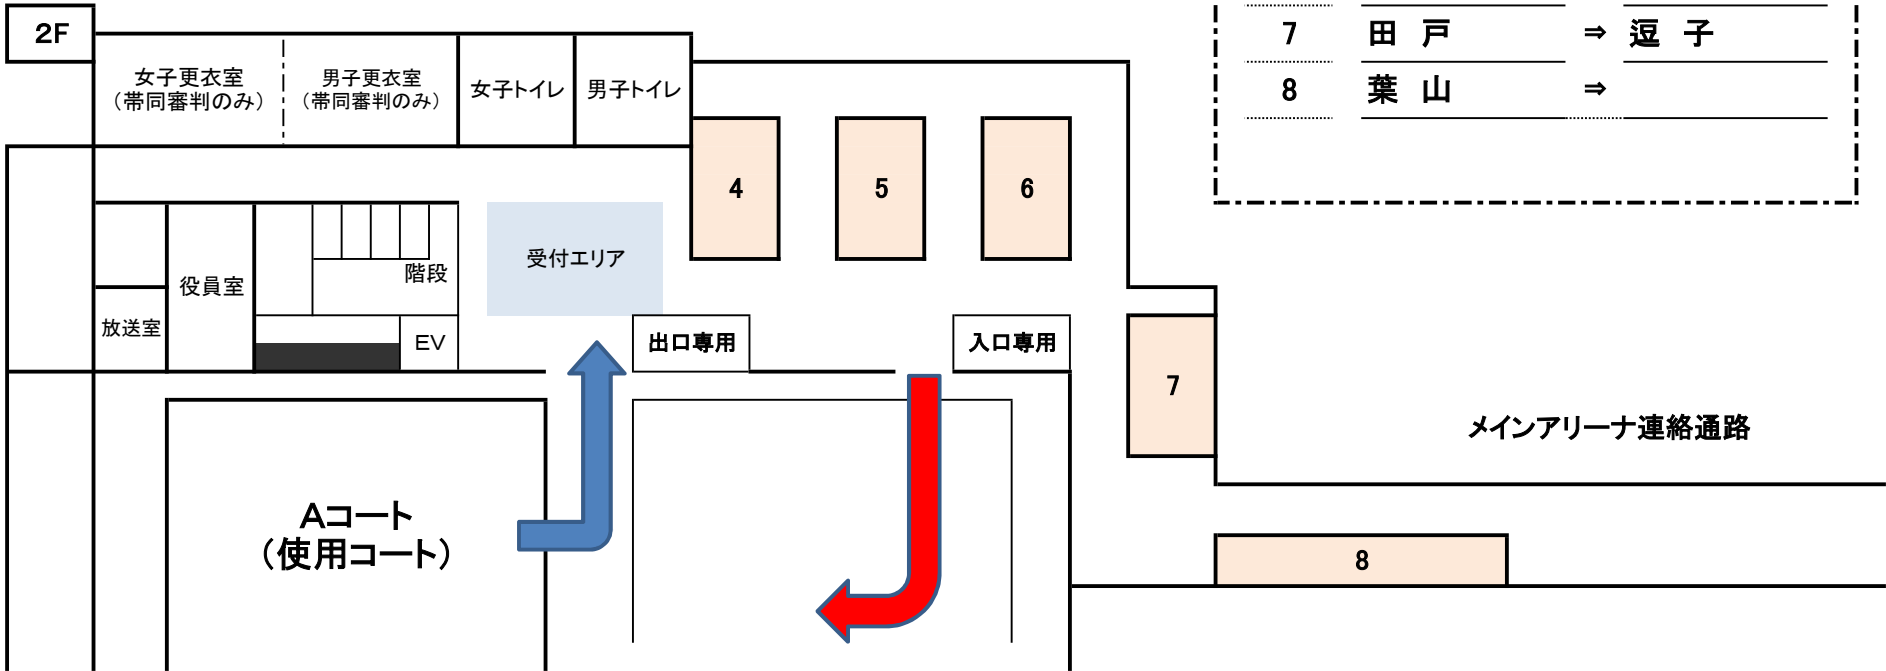

6月 13日 サブアリーナ 2F、3Fフロアー、連絡通路 使用図

1	山手	⇒ 根岸
2	長井	⇒
3	大楠	⇒
4	城北	⇒
5	城北	⇒
6	浦郷	⇒
7	田戸	⇒ 逗子
8	葉山	⇒