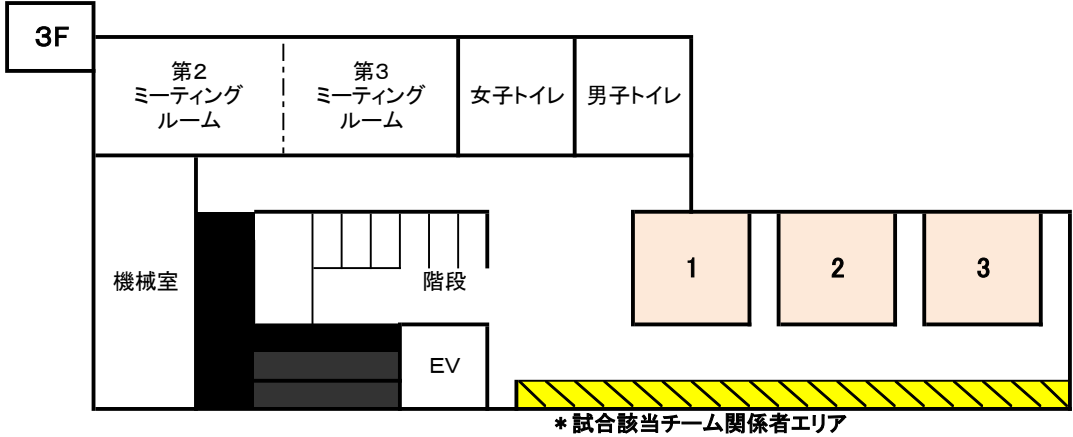

6月 13日 サブアリーナ 2F、3Fフロアー、連絡通路 使用図

1	山手	⇒ 根岸
2	長井	⇒
3	大楠	⇒
4	城北	⇒
5	城北	⇒
6	浦郷	⇒
7	田戸	⇒ 逗子
8	葉山	⇒