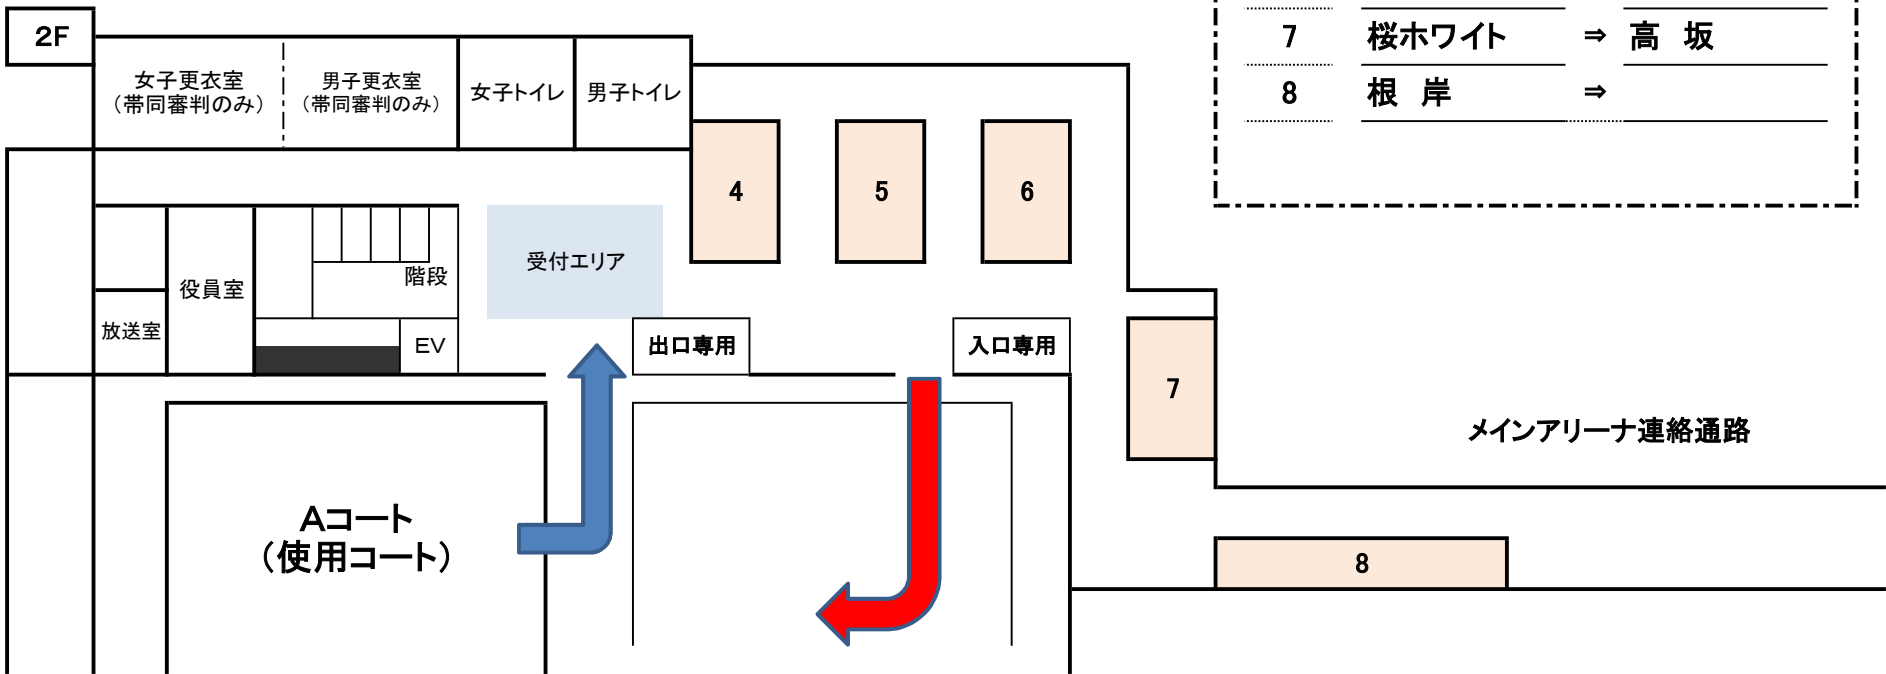

5月 23日 サブアリーナ 2F、3Fフロアー、連絡通路 使用図

待機場所 割り振り

1	北下浦	⇒ 津久井f
2	長井	⇒ 津久井m
3	葉山	⇒
4	名向	⇒ 逗子
5	フリーズ	⇒
6	馬堀	⇒
7	桜ホワイト	⇒ 高坂
8	根岸	⇒