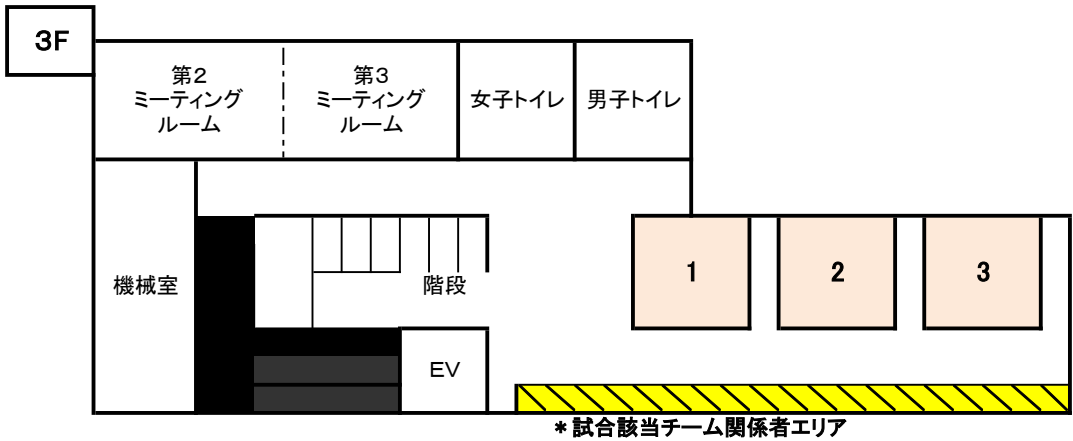

5月 23日 サブアリーナ 2F、3Fフロアー、連絡通路 使用図

待機場所 割り振り

1	北下浦	⇒ 津久井f
2	長井	⇒ 津久井m
3	葉山	⇒
4	名向	⇒ 逗子
5	フリーズ	⇒
6	馬堀	⇒
7	桜ホワイト	⇒ 高坂
8	根岸	⇒