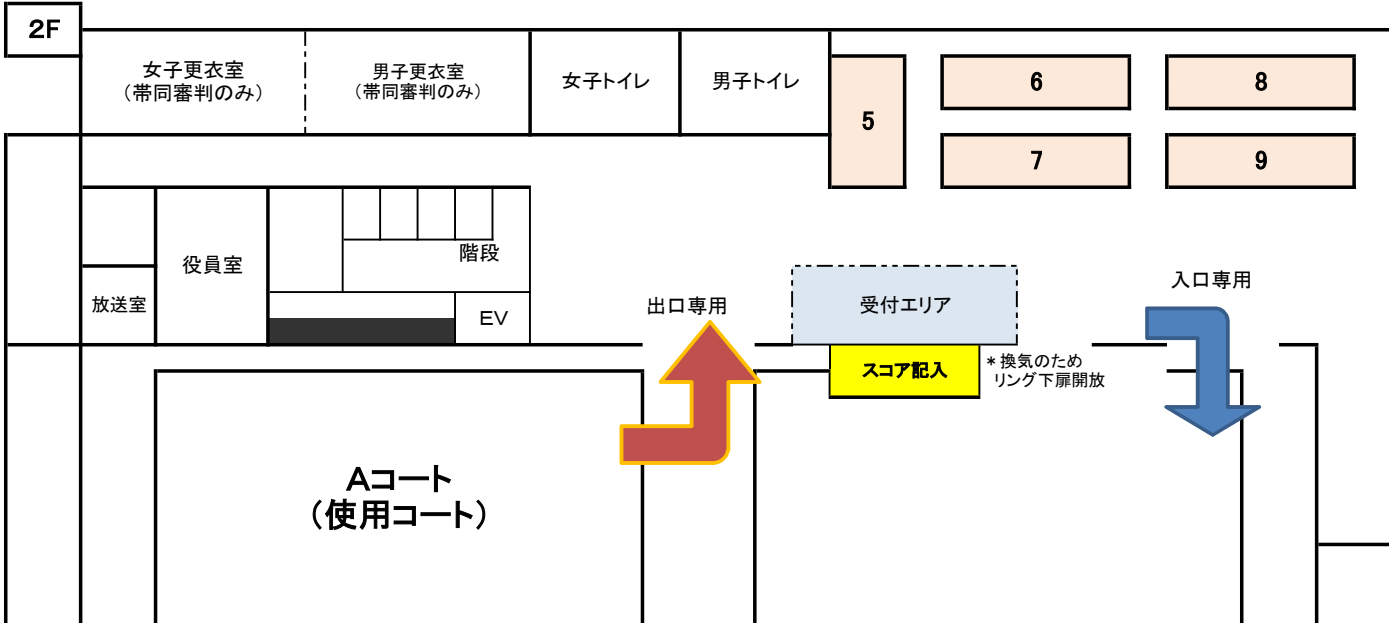

3月 26日:サブアリーナ 2F、3Fフロアー、連絡通路 使用図

待機場所 割り振り	
1	城北m
2	城北f ⇒ 根岸
3	
4	浦賀 ⇒ 津久井
5	フリーズ
6	船越f ⇒ 馬堀f
7	船越m
8	馬堀m
9	山手
10	豆子