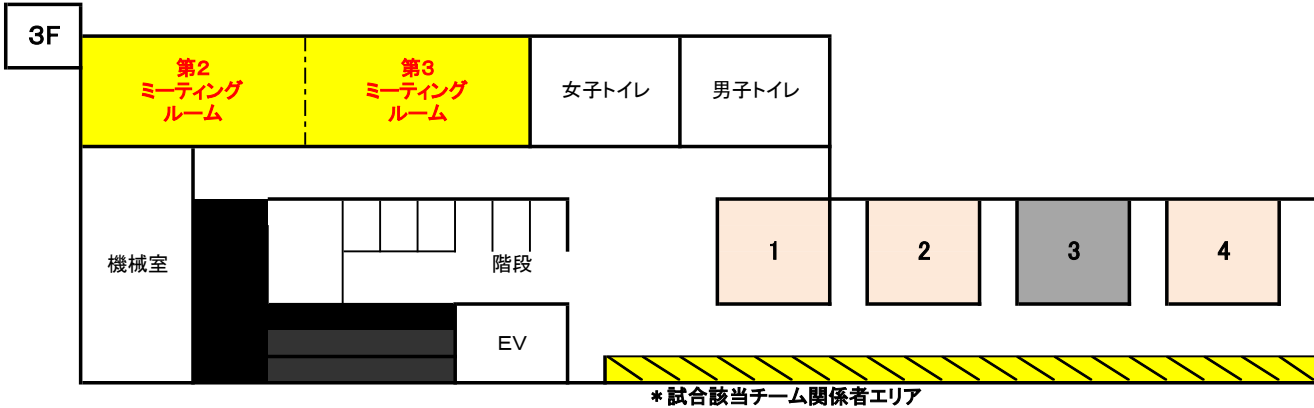

3月 26日:サブアリーナ 2F、3Fフロアー、連絡通路 使用図

待機場所 割り振り	
1	城北m
2	城北f ⇒ 根岸
3	
4	浦賀 ⇒ 津久井
5	フリーズ
6	船越f ⇒ 馬堀f
7	船越m
8	馬堀m
9	山手
10	豆子