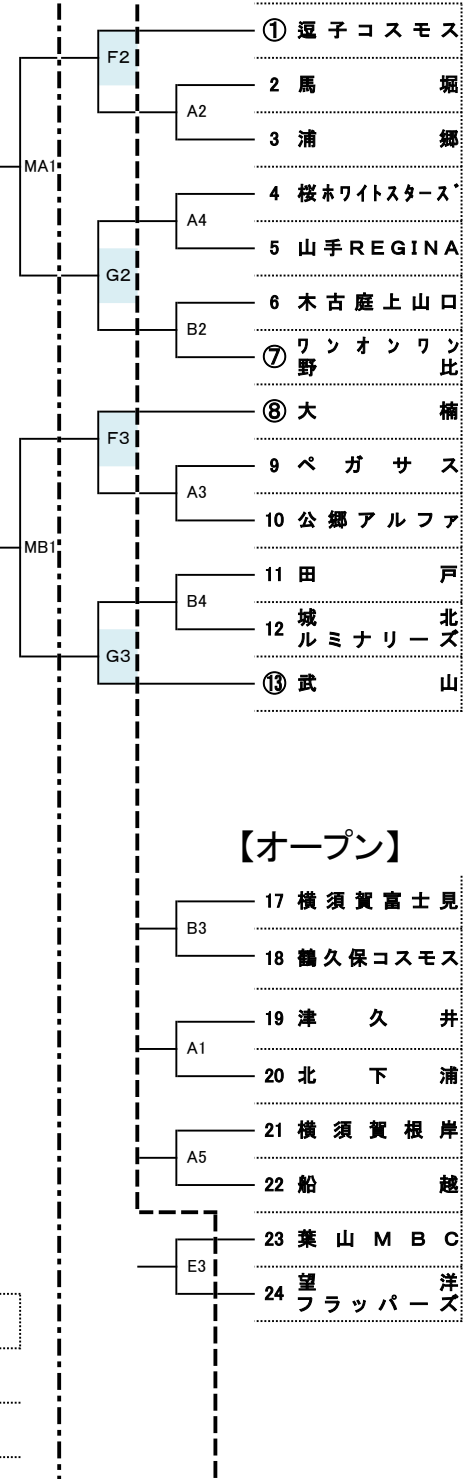

7. トーナメント表

会長杯

(兼第41回三浦半島地区ミニバスケットボール選手権大会)

2月 6日(日)	男子 1回戦	女子 1回戦	女子オープン	…サブアリーナ	A,B
2月 12日(日)	男子 1、2回戦		女子オープン	…南体育会館	C,D
2月 13日(土)	男子 2、3回戦	女子 2回戦		…サブアリーナ	E
2月 27日(土)	男女 準決勝、3位決定、決勝戦			…潮風アリーナ	F、G
				…横須賀メインアリーナ	MA,MB

<男子>

<女子>

【オープン】