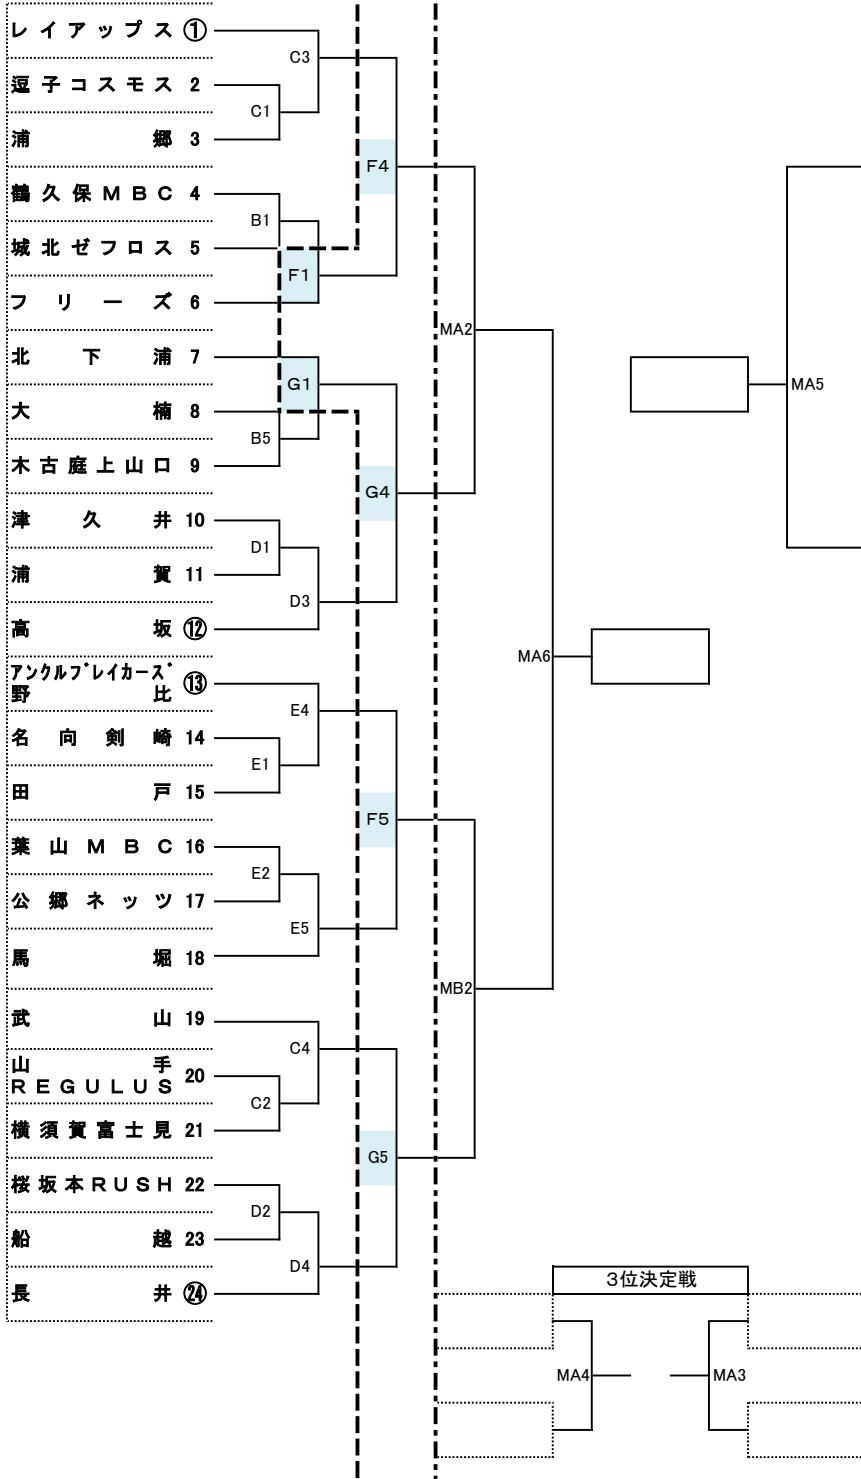

7. トーナメント表

会長杯

(兼第41回三浦半島地区ミニバスケットボール選手権大会)

2月 6日(日)	男子 1回戦	女子 1回戦	女子オープン	…サブアリーナ	A,B
2月 12日(日)	男子 1、2回戦		女子オープン	…南体育会館	C,D
2月 13日(土)	男子 2、3回戦	女子 2回戦		…サブアリーナ	E
2月 27日(土)	男女 準決勝、3位決定、決勝戦			…潮風アリーナ	F、G
				…横須賀メインアリーナ	MA,MB

<男子>

<女子>

【オープン】