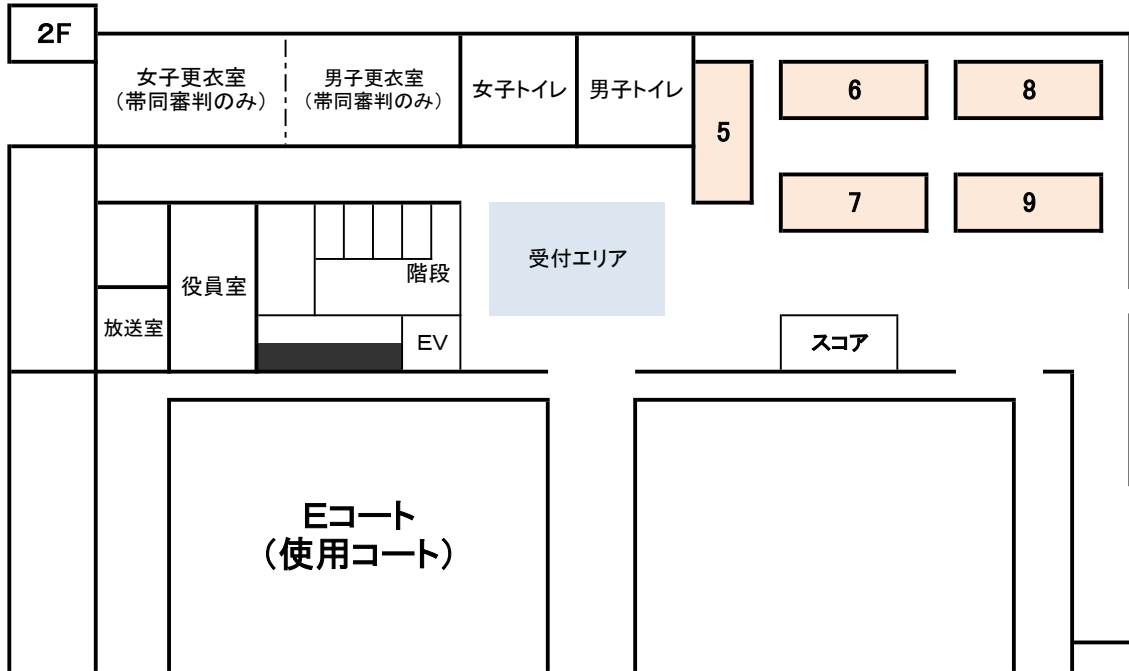

2月 12日:サブアリーナ 2F、3Fフロアー、連絡通路 使用図

待機場所 割り振り	
1	フラッパーズ ⇒
2	フラッパーズ ⇒
3	⇒
4	葉山 ⇒
5	名向 ⇒
6	⇒
7	ブレイカース ⇒
8	⇒
9	馬堀 ⇒
10	ネッツ ⇒
11	田戸 ⇒
12	⇒
13	⇒
14	⇒

メインアリーナ連絡通路