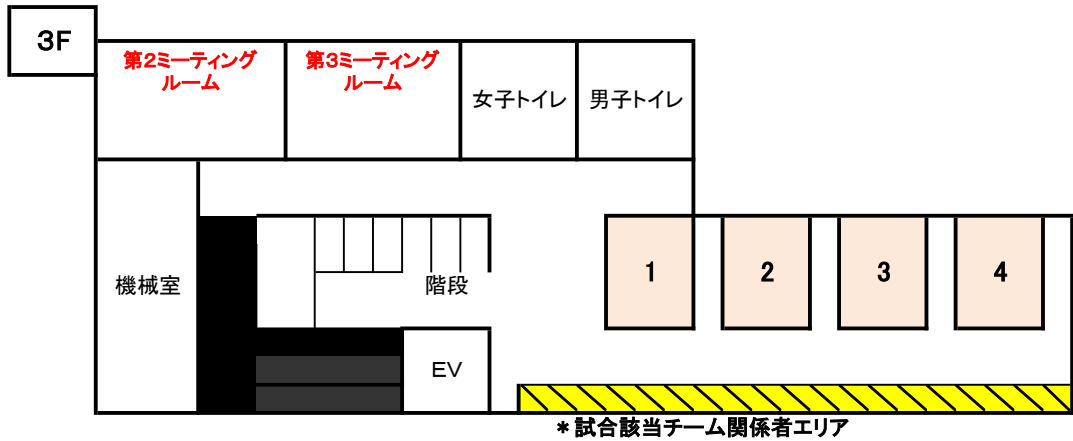

2月 12日:サブアリーナ 2F、3Fフロアー、連絡通路 使用図

待機場所 割り振り	
1	フラッパーズ ⇒
2	フラッパーズ ⇒
3	⇒
4	葉山 ⇒
5	名向 ⇒
6	⇒
7	ブレイカース ⇒
8	⇒
9	馬堀 ⇒
10	ネッツ ⇒
11	田戸 ⇒
12	⇒
13	⇒
14	⇒

メインアリーナ連絡通路