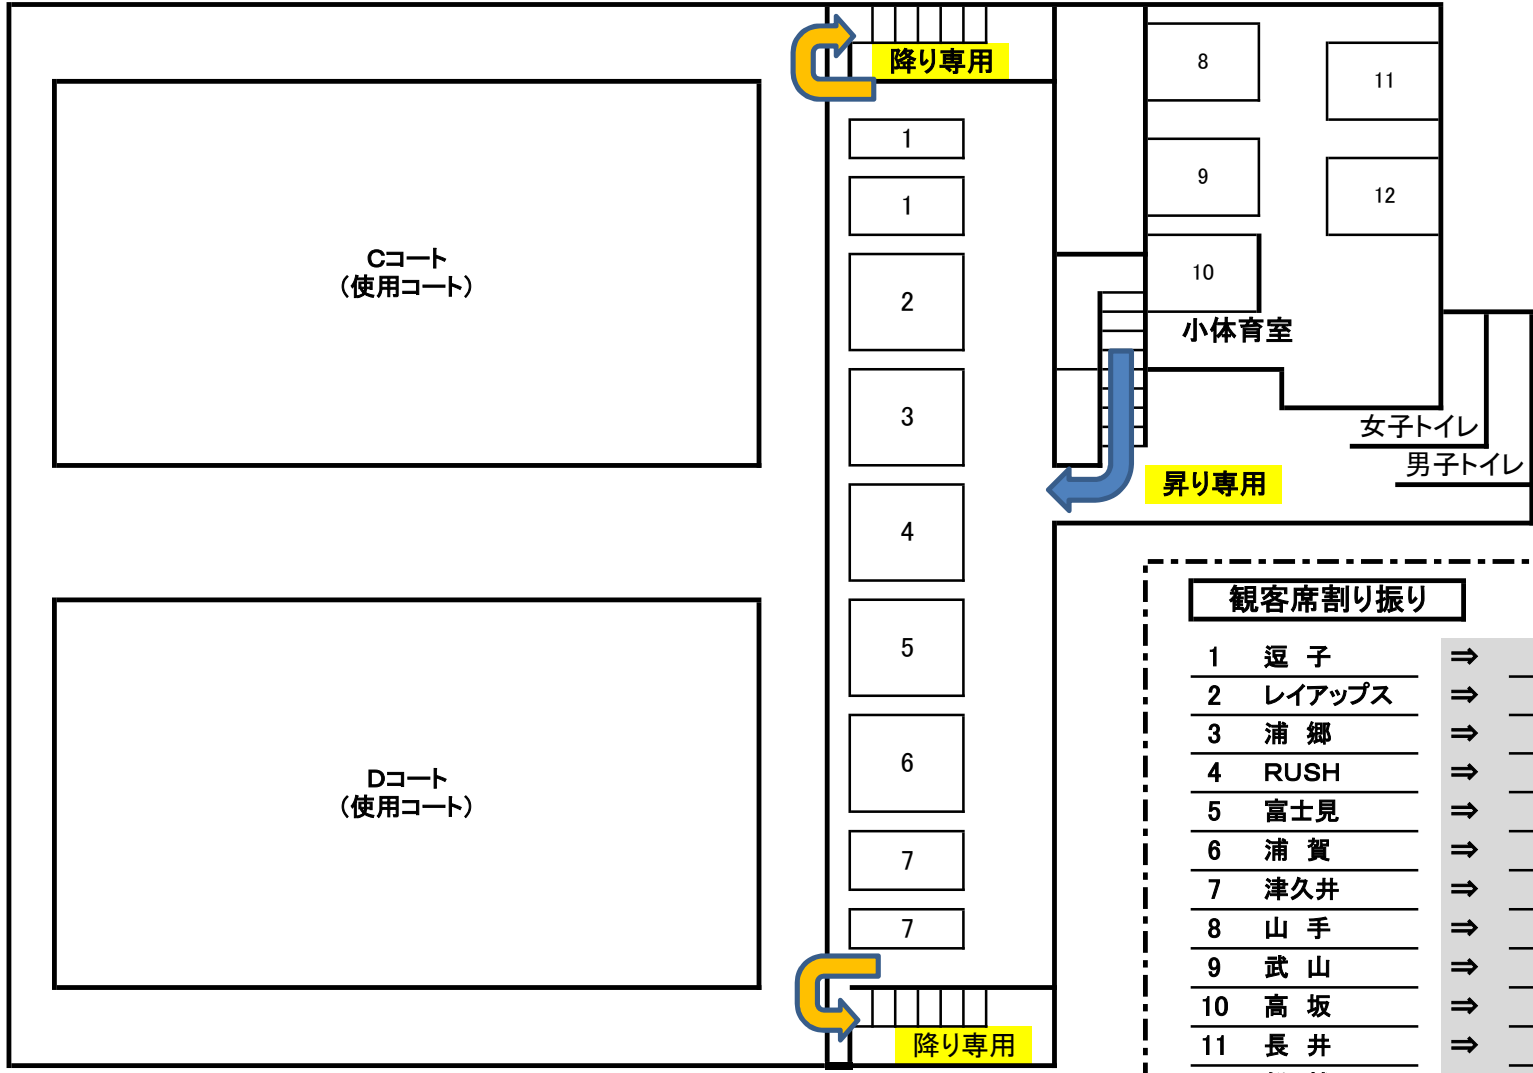

2月 12日(土) 南体育会館 観客席、小体育室 使用図

2F

観客席割り振り	
1 逗子	⇒
2 レイアpps	⇒
3 浦郷	⇒
4 RUSH	⇒
5 富士見	⇒
6 浦賀	⇒
7 津久井	⇒
8 山手	⇒
9 武山	⇒
10 高坂	⇒
11 長井	⇒
12 船越	⇒