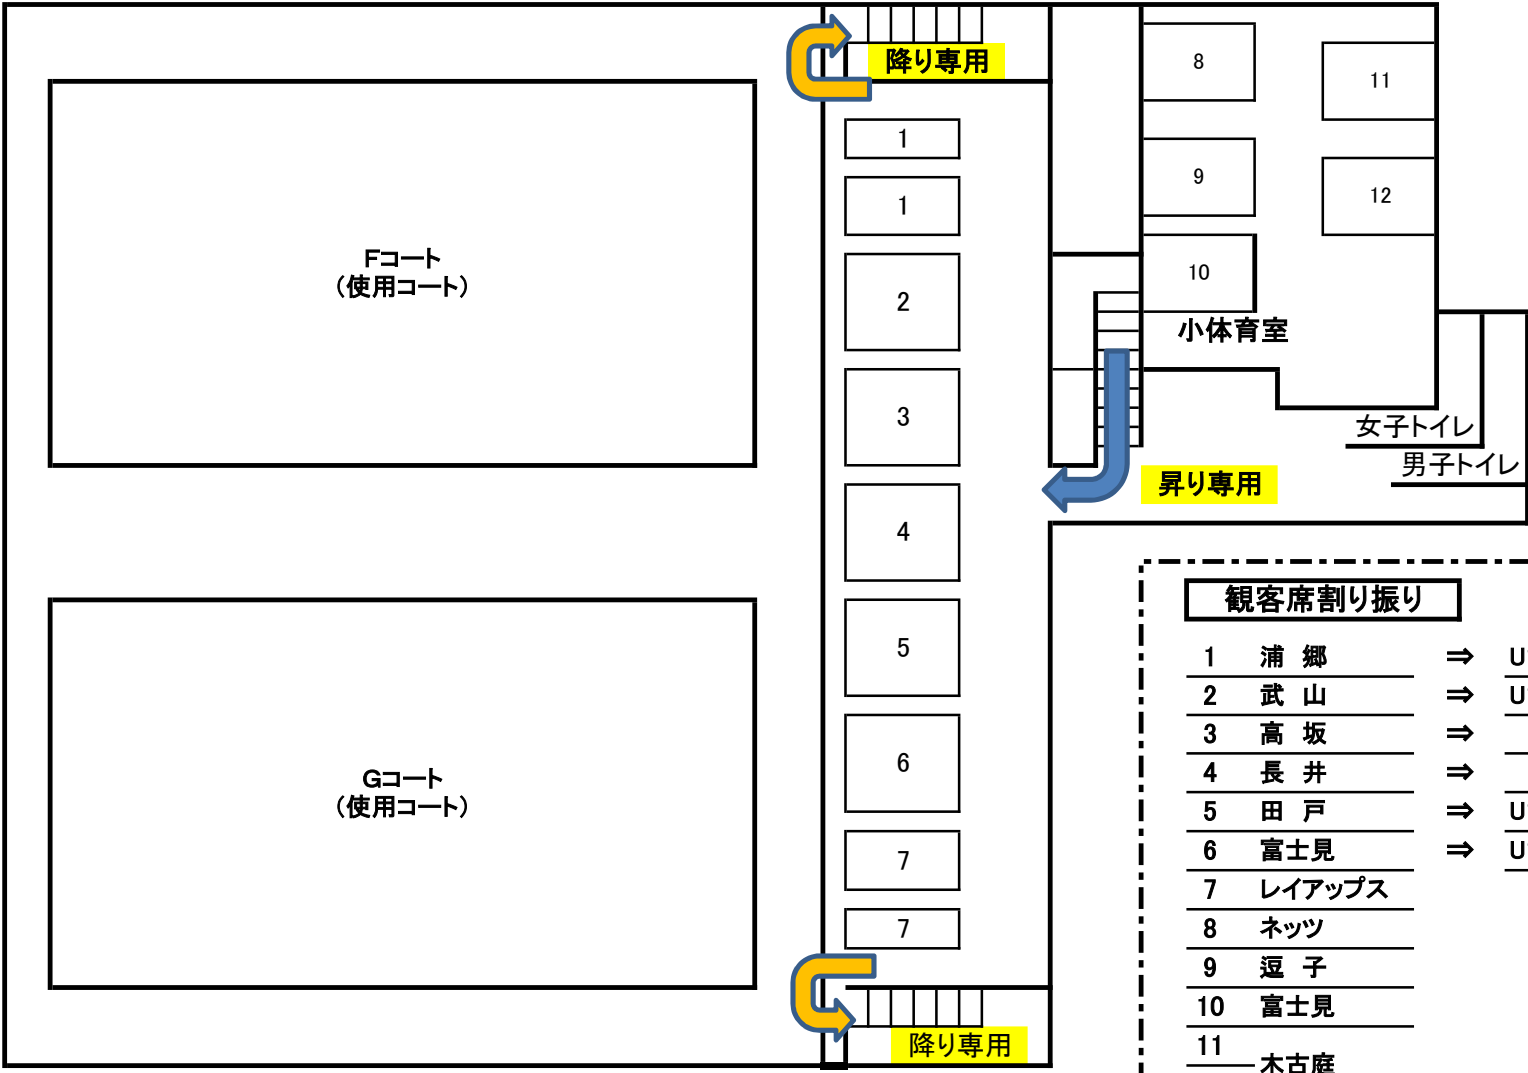

11月 28日(日) 南体育会館 観客席、小体育室 使用図

2F

観客席割り振り		
1	浦 郷	⇒ U12女子
2	武 山	⇒ U12女子
3	高 坂	⇒
4	長 井	⇒
5	田 戸	⇒ U12男子
6	富士見	⇒ U12男子
7	レイアップス	
8	ネッツ	
9	逗 子	
10	富士見	
11	木古庭	
12		