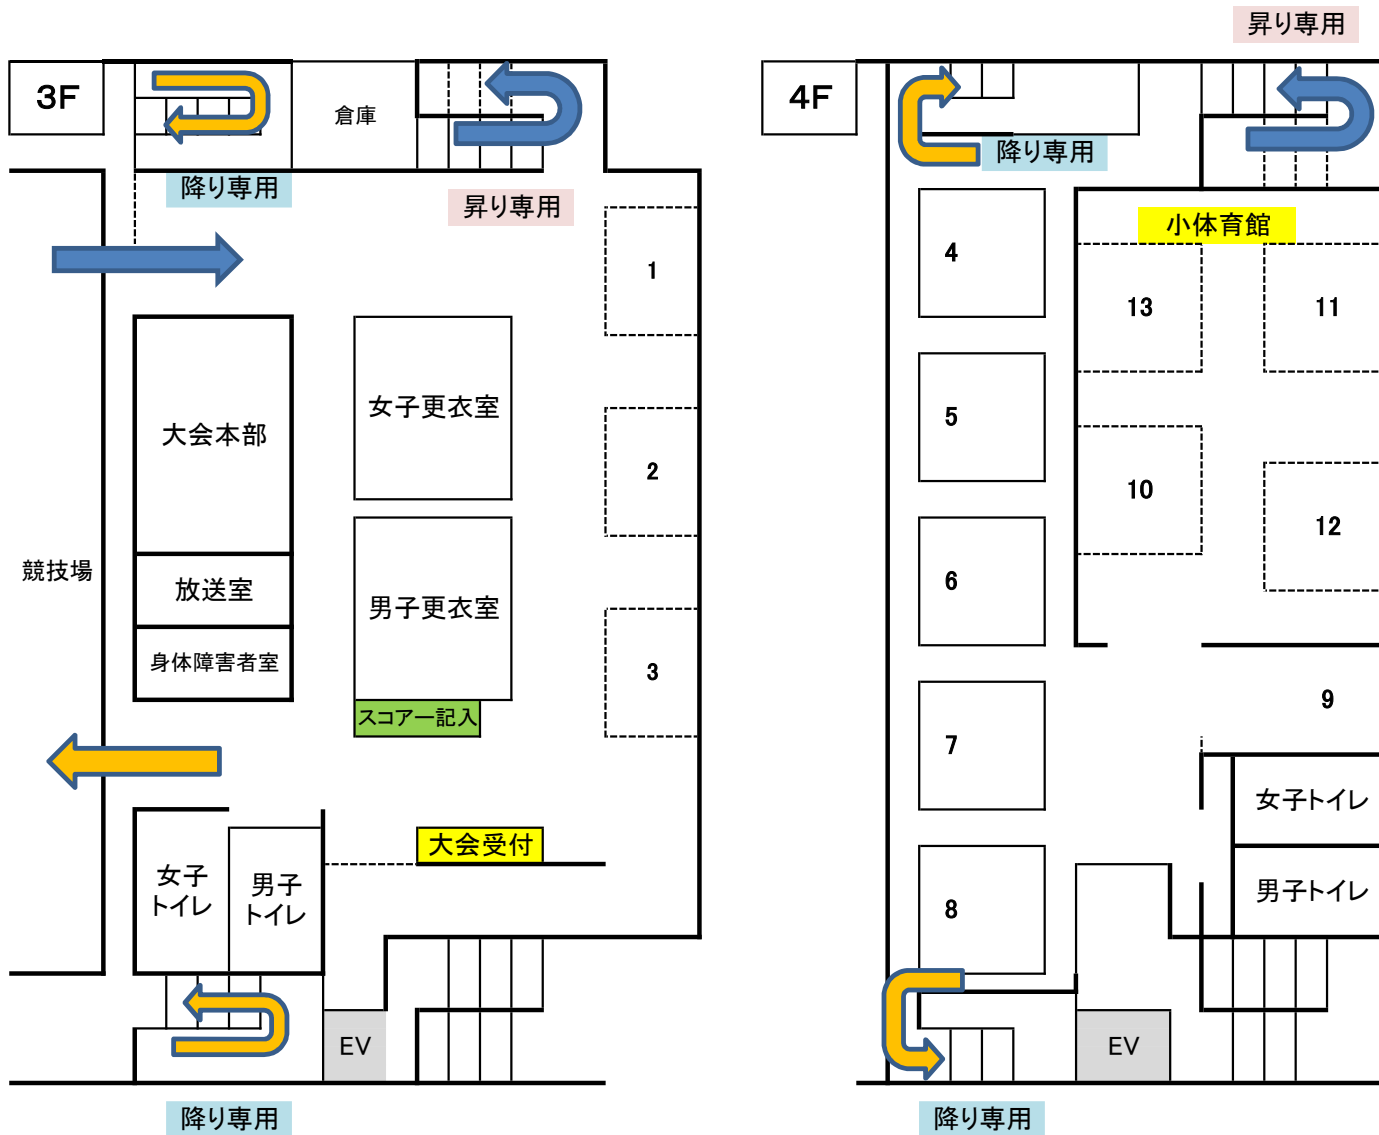

11月 7日 北体育会館 観客席、小体育室 使用図

待機場所 割り振り		
1	ネッツ	⇒ 葉山
2	大楠	⇒ 高坂
3	馬堀	⇒ 浦賀
4	津久井	⇒ 城北
5	山手	⇒
6	浦郷	⇒
7	名向	⇒ 逗子
8	鶴久保m	⇒ 鶴久保f
9	木古庭m	⇒ 木古庭f
10	船越	⇒
11	プレイカース	⇒
12	レイアップス	⇒
13	RUSH	⇒