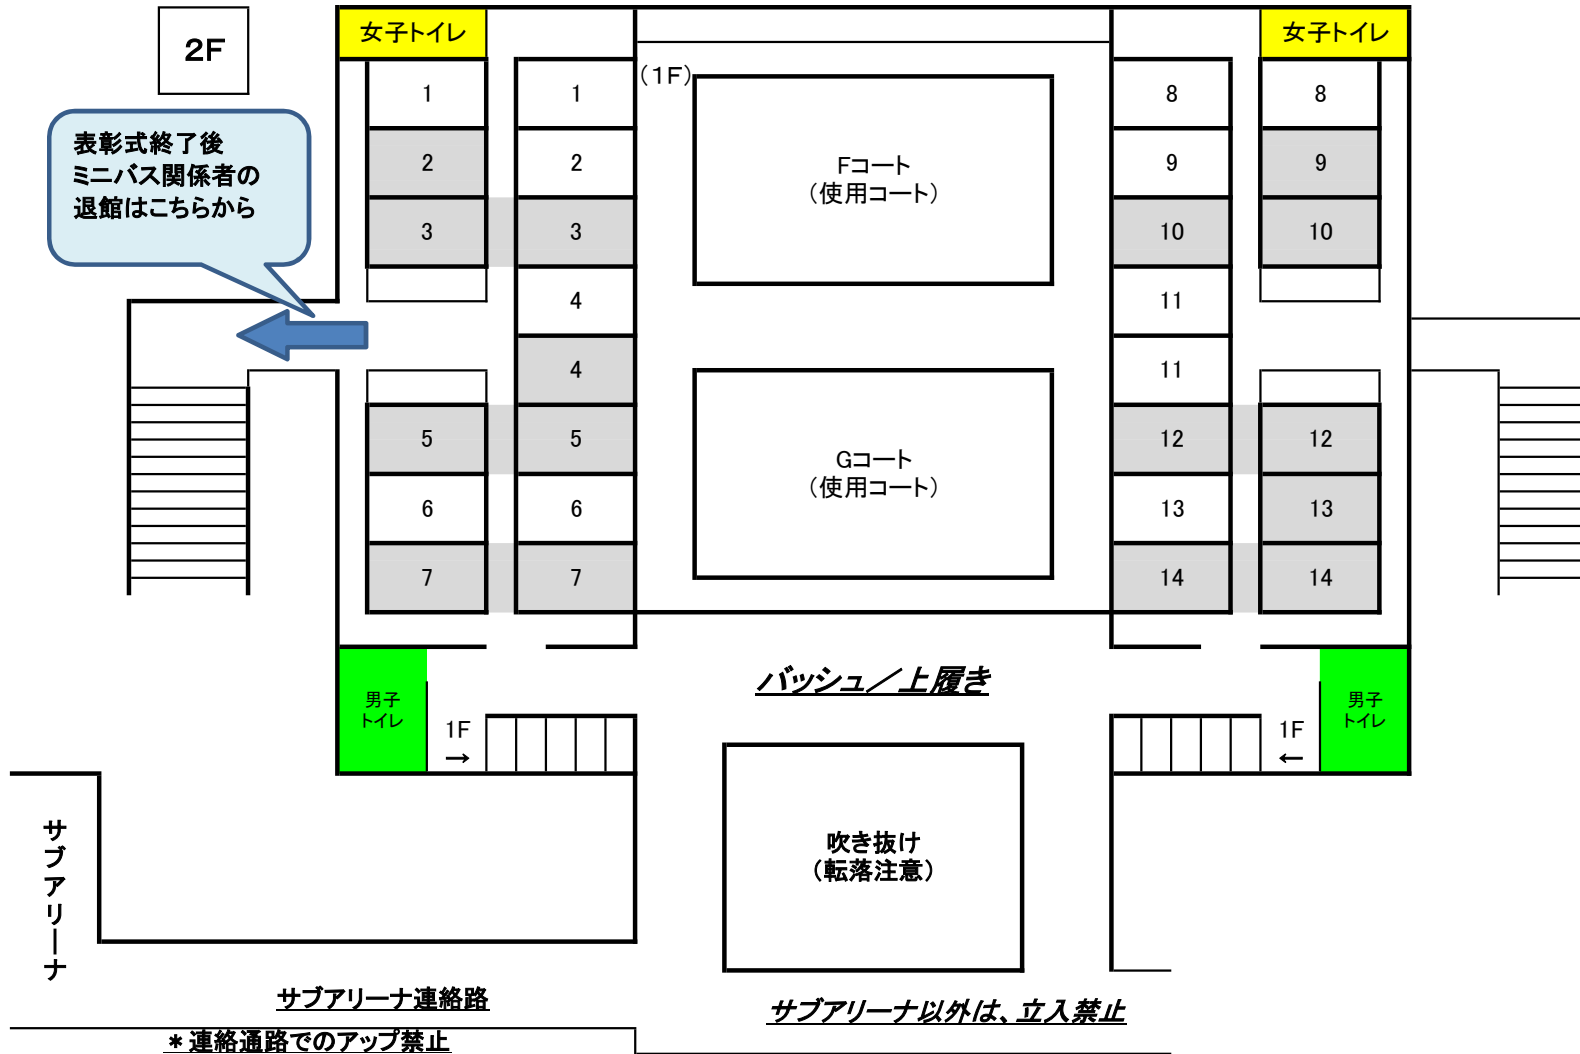

12月 20日 メインアリーナ 観客席 使用図

| 観客席割り振り | |
|---------|----------|
| 1 | 田戸 |
| 2 | 田戸 |
| 3 | |
| 4 | 城北 |
| 5 | |
| 6 | 北下浦 |
| 7 | |
| 8 | レイアップス |
| 9 | ペガサス |
| 10 | |
| 11 | 返子コスモス |
| 12 | |
| 13 | 山手REGINA |
| 14 | |