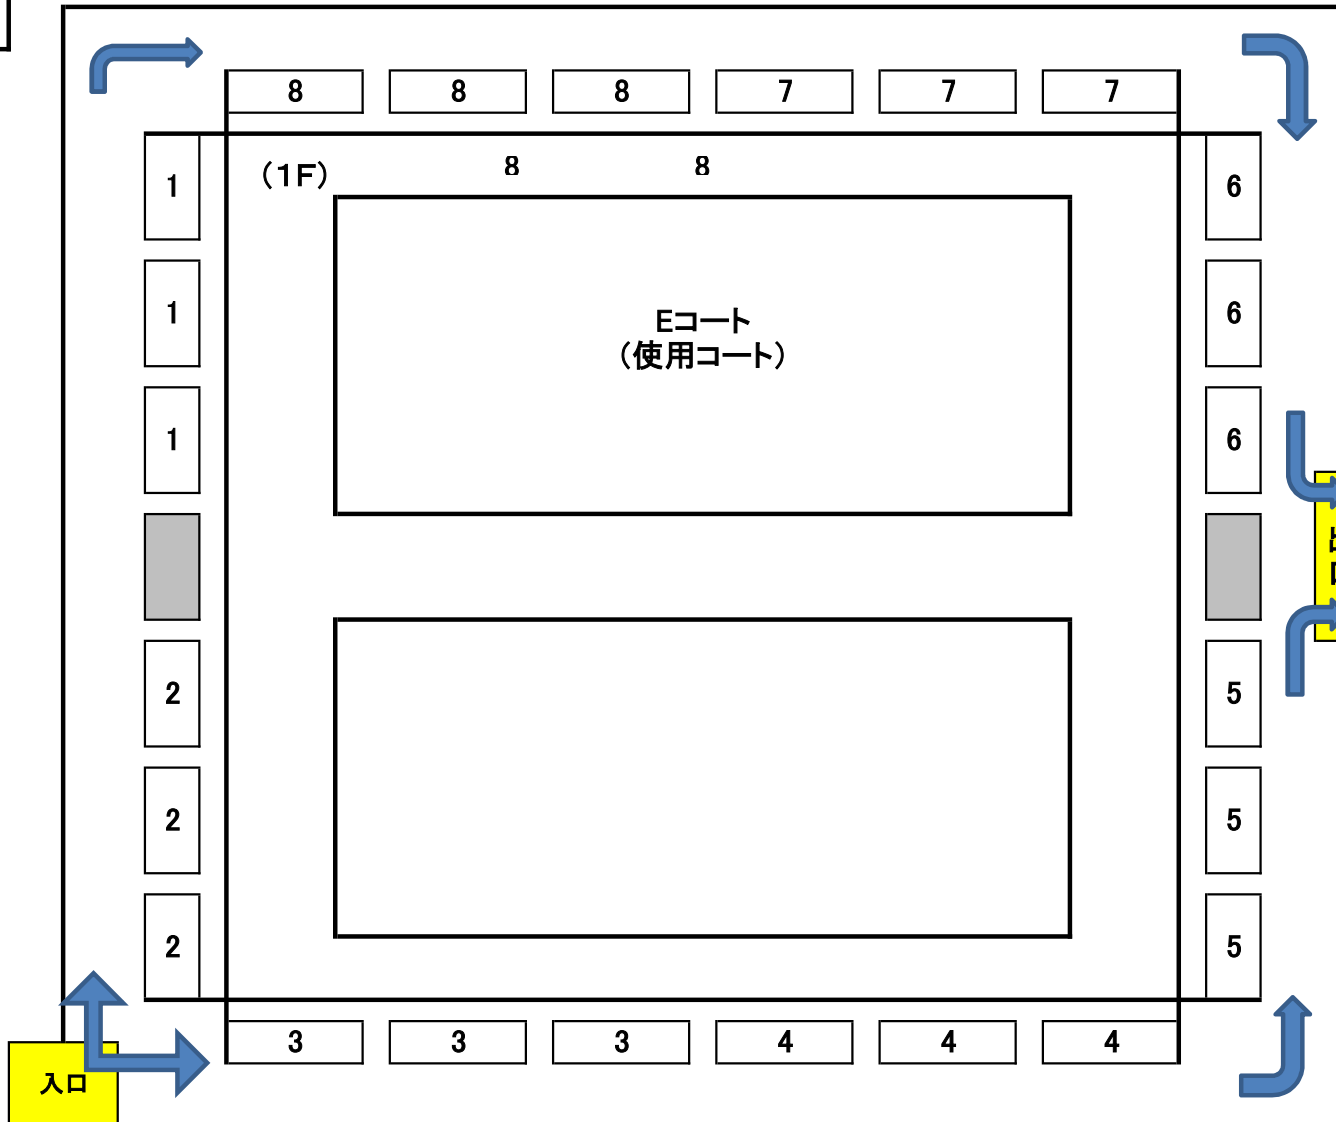

11月 28日 潮風アリーナ 観客席 使用図

2F

観客席割り振り

1	浦 郷
2	合同②
3	合同①
4	浦 賀 富士見
5	アルファ
6	高 坂
7	木古庭
8	C4負け

→ :人の流れ

- 密を避けるため、2F通路は一方通行と致します。
- ランニングコースでのアップは禁止します。
- チームに荷物は、通路側に置いて構いません。