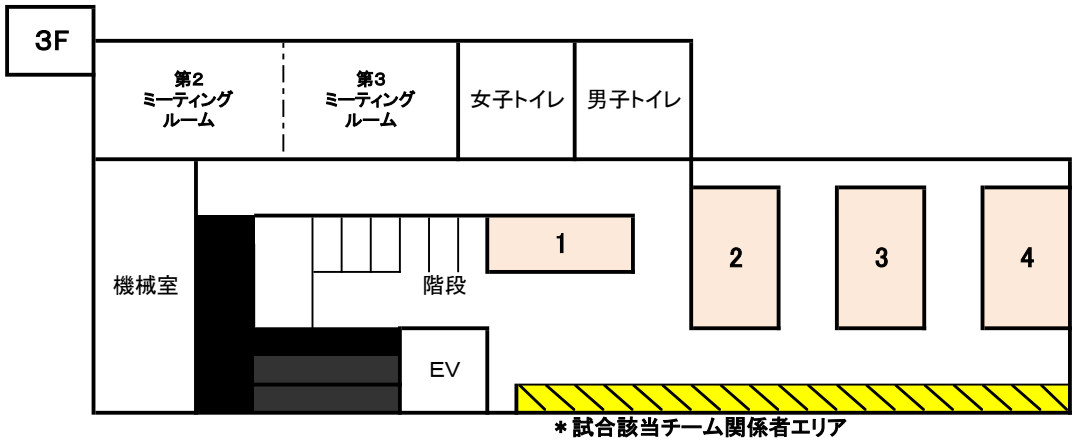

11月 28日 サブアリーナ 2F、3Fフロアー、連絡通路 使用図

観客席 割り振り	
1	→
2	田戸 →
3	→
4	ペガサス →
5	山手 → 富士見
6	北下浦 →
7	大楠 →
8	ワンオンワン → 合同②
9	北下浦 →
10	武山 →

メインアリーナ連絡通路