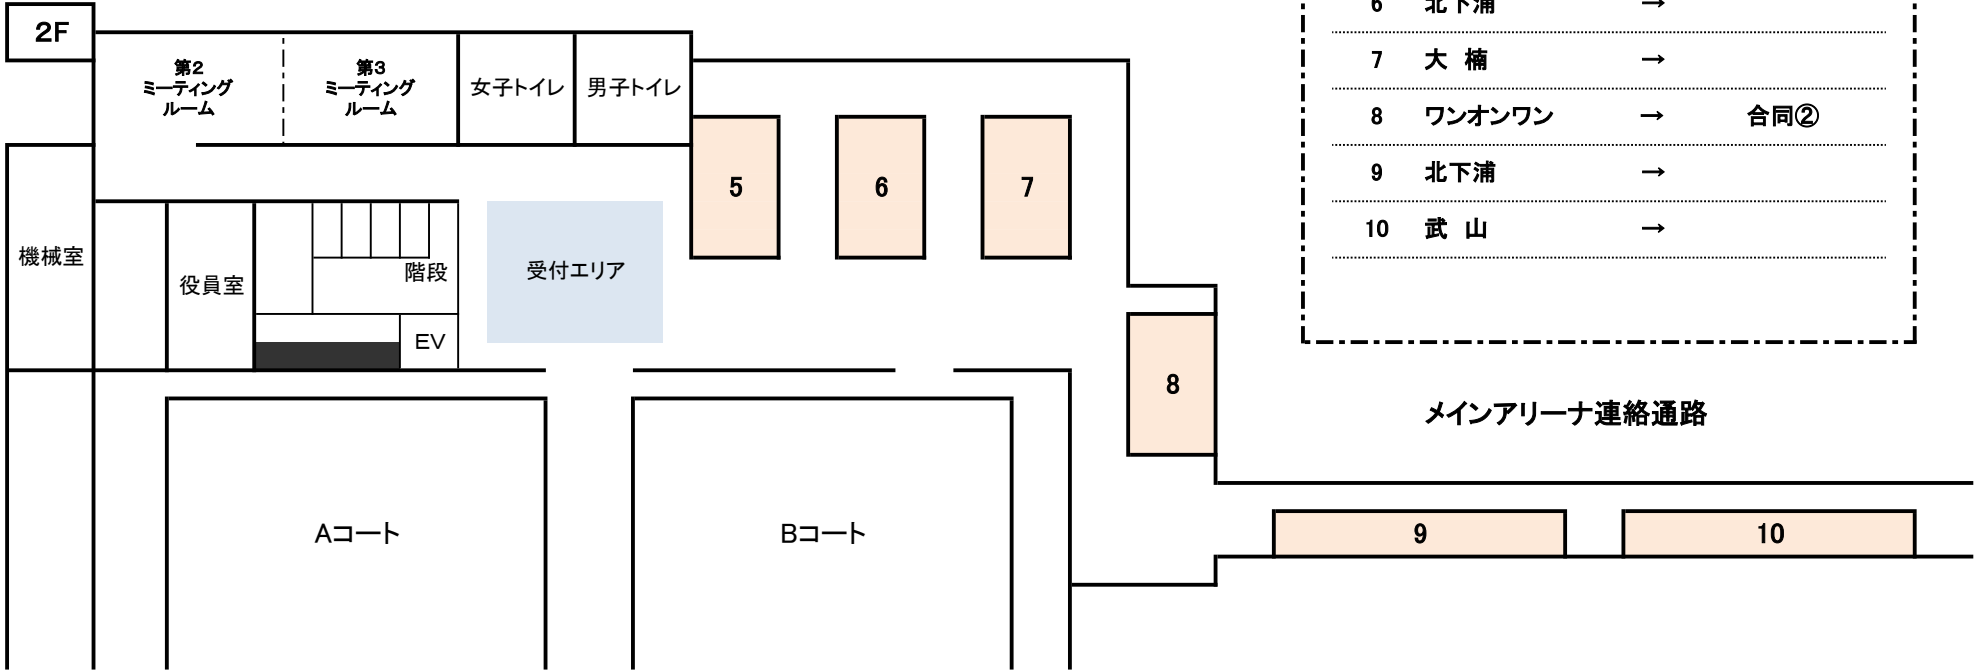

11月 28日 サブアリーナ 2F、3Fフロアー、連絡通路 使用図

観客席 割り振り	
1	→
2	田戸 →
3	→
4	ペガサス →
5	山手 → 富士見
6	北下浦 →
7	大楠 →
8	ワンオンワン → 合同②
9	北下浦 →
10	武山 →

メインアリーナ連絡通路