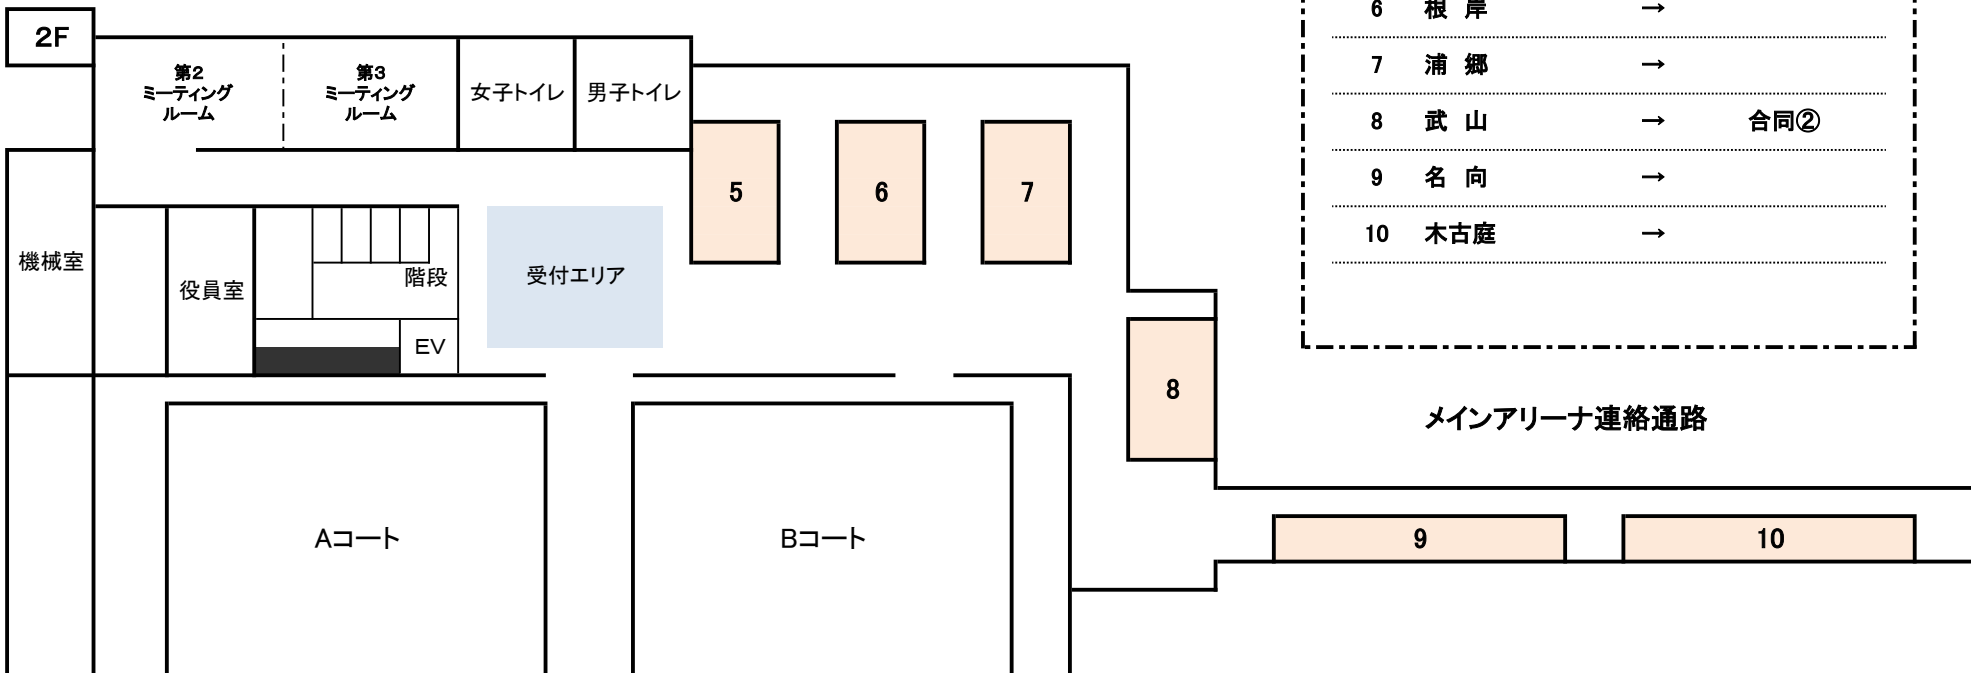

11月 21日 サブアリーナ 2F、3Fフロアー、連絡通路 使用図

観客席 割り振り	
1	→
2	フラッパーズ →
3	高坂 →
4	鶴久保 →
5	合同① → 富士見
6	根岸 →
7	浦郷 →
8	武山 → 合同②
9	名向 →
10	木古庭 →