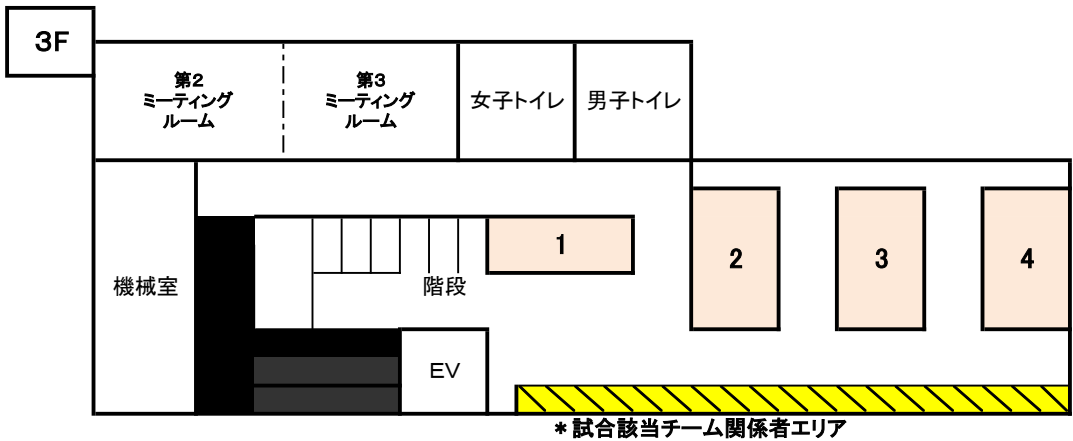

11月 21日 サブアリーナ 2F、3Fフロアー、連絡通路 使用図

観客席 割り振り	
1	→
2	フラッパーズ →
3	高坂 →
4	鶴久保 →
5	合同① → 富士見
6	根岸 →
7	浦郷 →
8	武山 → 合同②
9	名向 →
10	木古庭 →