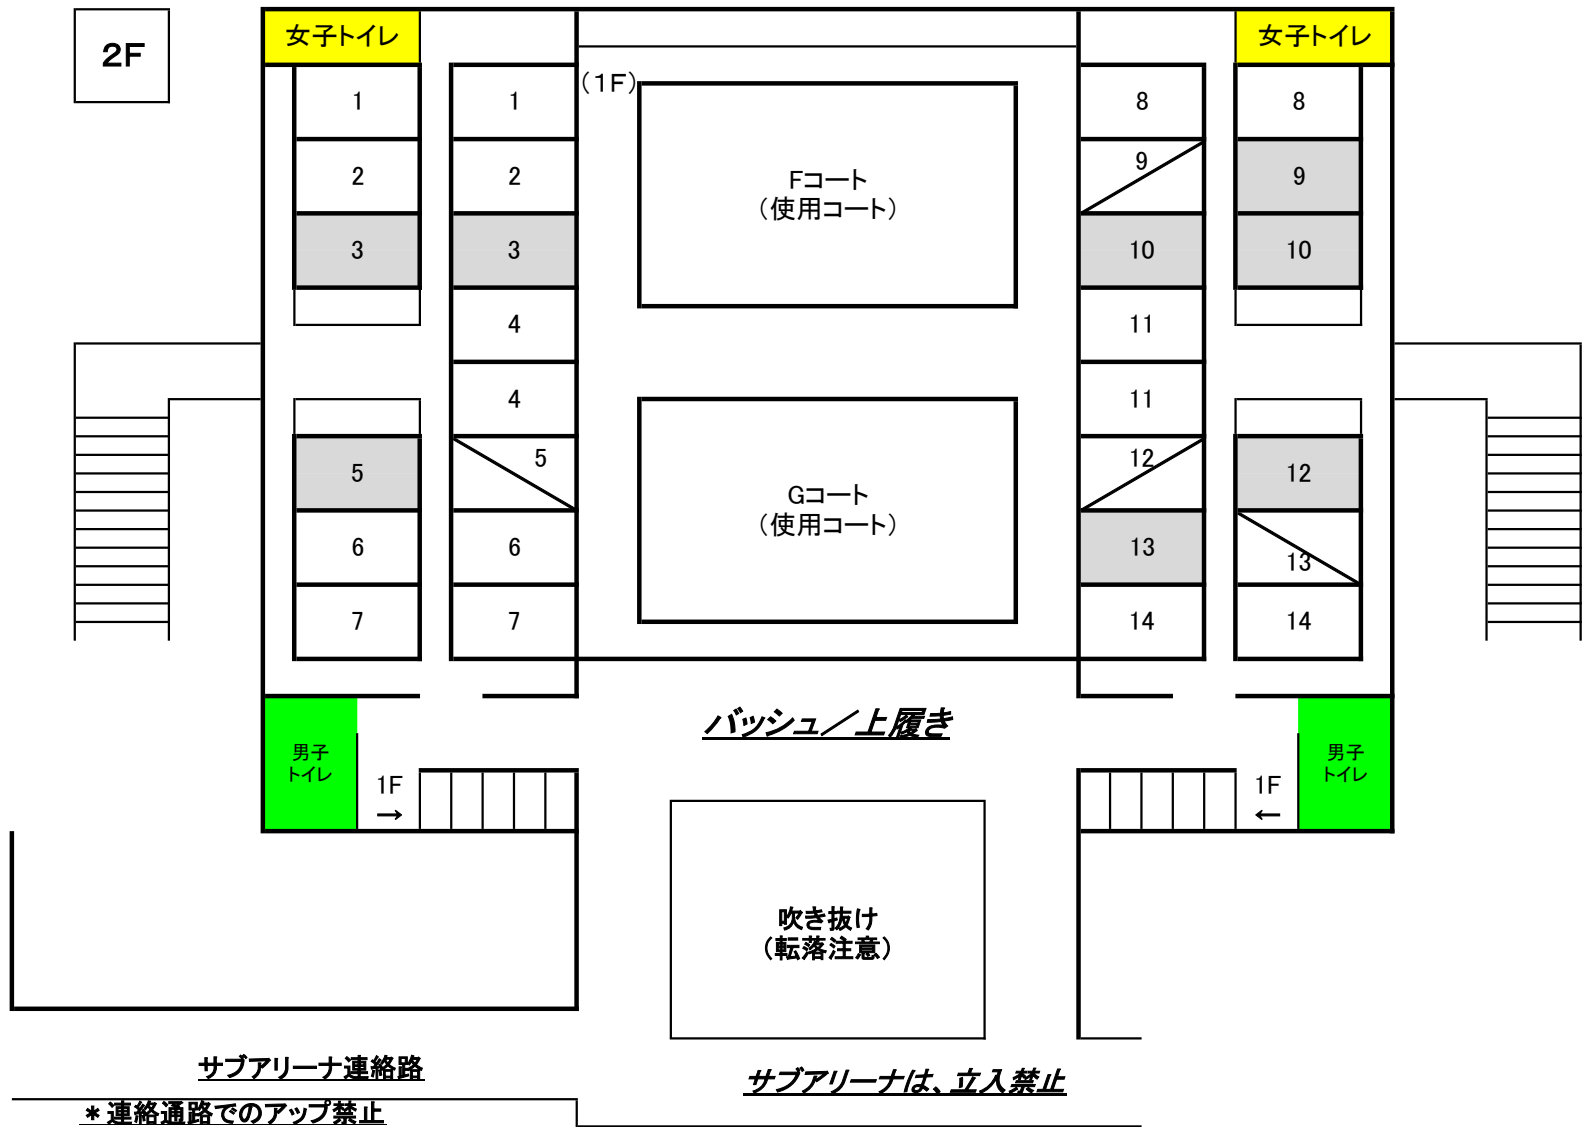

10月 3日 メインアリーナ 観客席 使用図

観客席割り振り	
1	北下浦
2	北下浦
3	
4	公郷アルファ
5	公郷ネッツ
6	逗子コスモス
7	逗子コスモス
8	田戸
9	田戸
10	
11	城北ルミナリーズ
12	城北ゼフロス
13	レイアップス
14	ペガサス