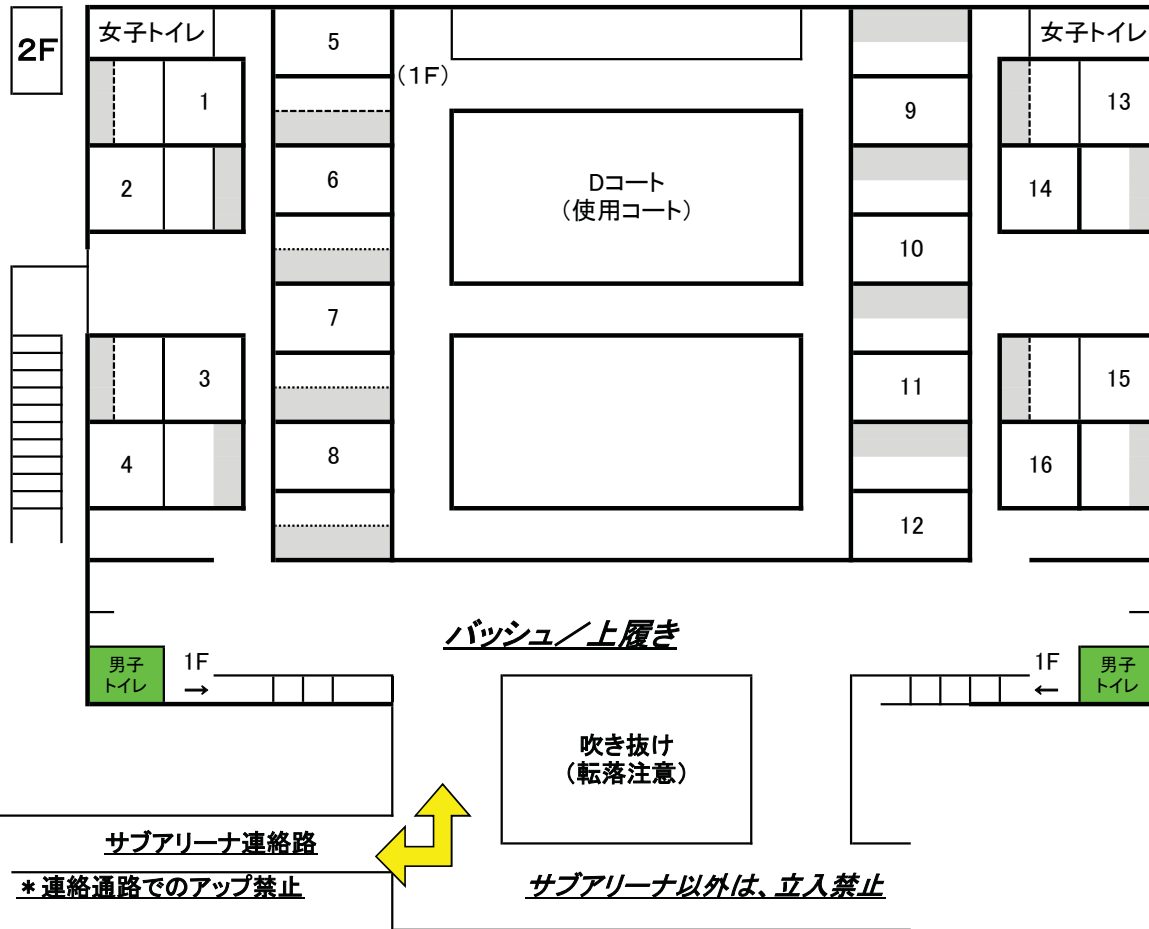

9月 5日 メインアリーナ 観客席 使用図

観客席 割り振り	
1	木古庭上山口
2	北下浦
3	名 向
4	葉山MBC
5	浦 賀
6	桜坂本RUSH
7	高 坂
8	長 井
9	浦 郷
10	山手REGULUS → 武 山
11	城北ゼフロス
12	アンクルプレイカース・野比
13	逗子コスモス
14	田 戸
15	横須賀富士見
16	剣崎WildBoars

9月 5日 サブアリーナ 3Fフロアー 使用図

観客席 割り振り

17 望洋ファイターズ
→ 公郷ネッツ

18 レイアpps

9月 13日 西体育会館 観客席 使用図

2F

9月 19日 メインアリーナ 観客席 使用図

観客席割り振り	
1	未使用
2	高坂
3	未使用
4	未使用
5	武山
6	城北ルミナリーズ
7	未使用
8	田戸
9	公郷アルファ
10	山手REGINA
11	北下浦
12	浦郷
13	未使用
14	浦賀・望洋
15	未使用
16	未使用

9月 26日 南体育会館 観客席 使用図

2F

10月 3日 メインアリーナ 観客席 使用図