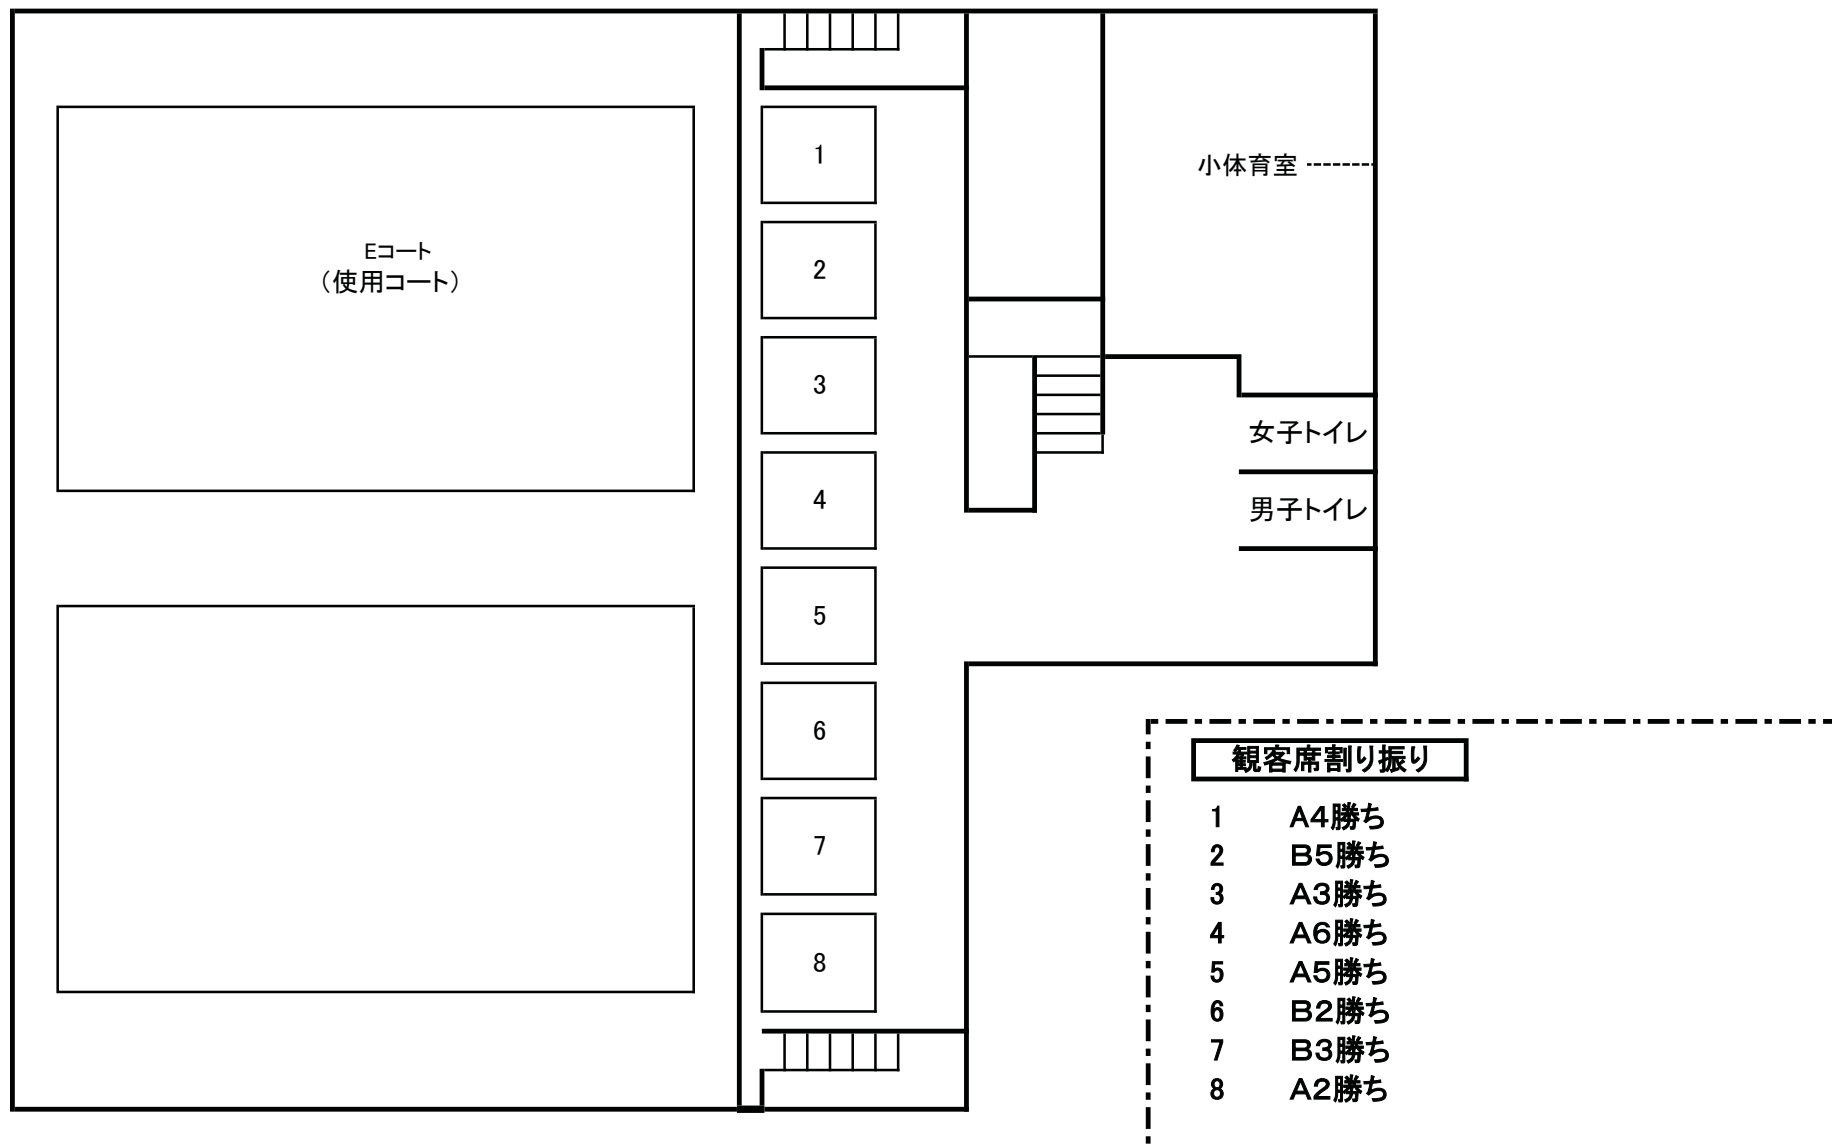

9月 26日 南体育会館 観客席 使用図

2F