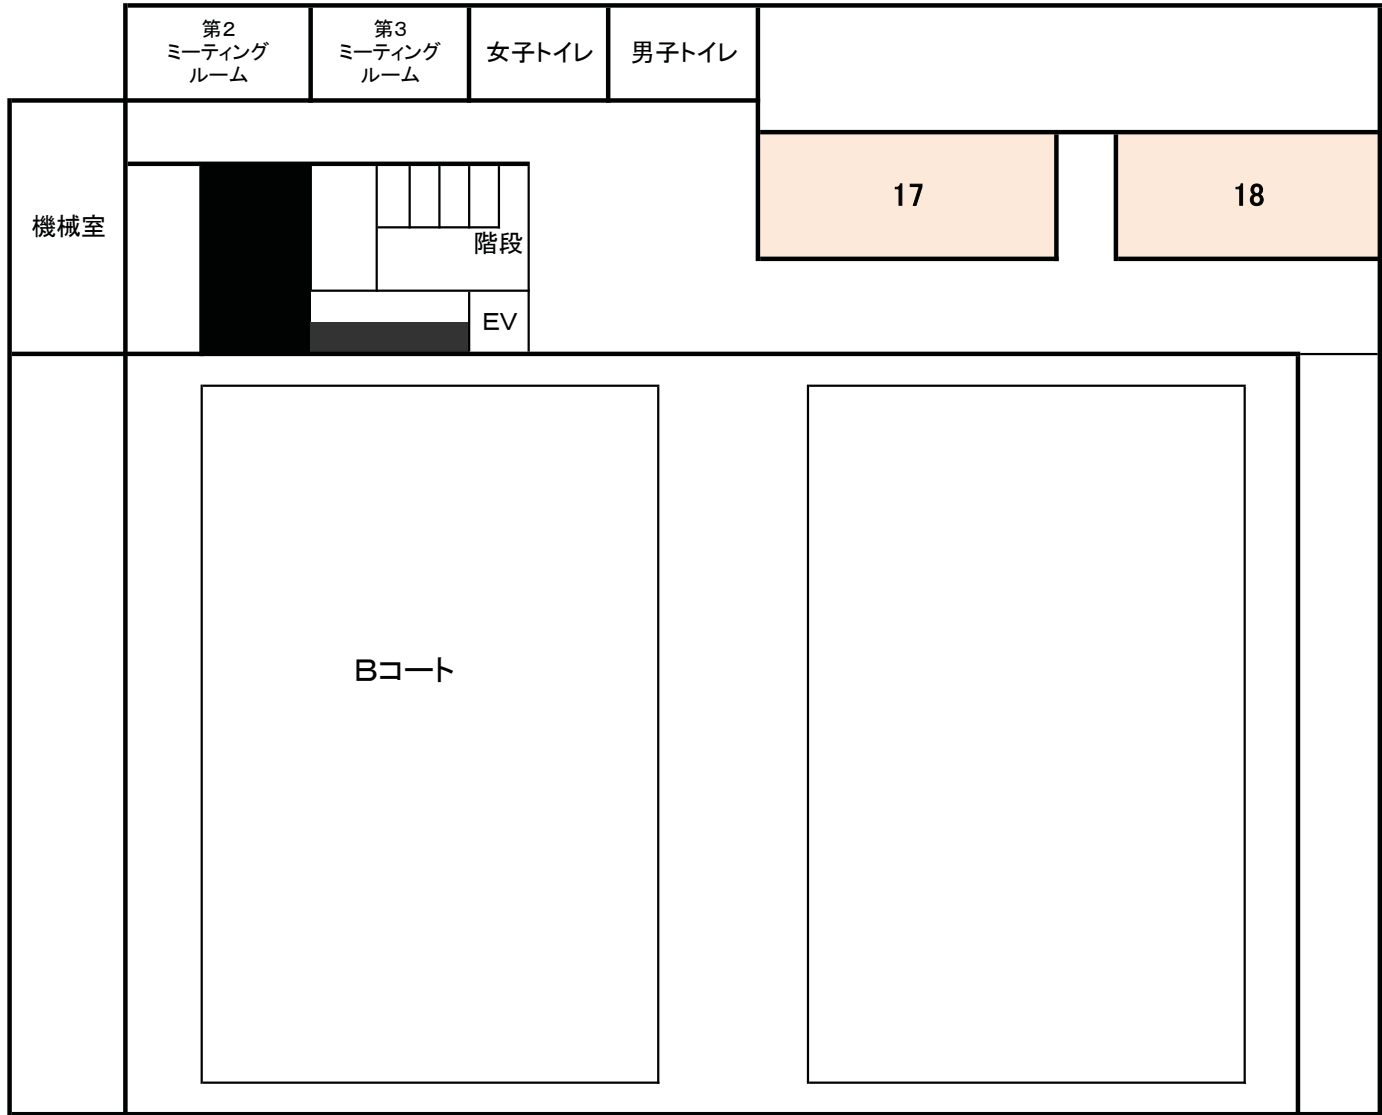

9月 5日 メインアリーナ 観客席 使用図

観客席 割り振り	
1	木古庭上山口
2	北下浦
3	名 向
4	葉山MBC
5	浦 賀
6	桜坂本RUSH
7	高 坂
8	長 井
9	浦 郷
10	山手REGULUS → 武 山
11	城北ゼフロス
12	アンクルプレイカース・野比
13	逗子コスモス
14	田 戸
15	横須賀富士見
16	剣崎WildBoars

9月 5日 サブアリーナ 3Fフロアー 使用図

9月 26日 南体育会館 観客席 使用図

2F

10月 3日 メインアリーナ 観客席 使用図