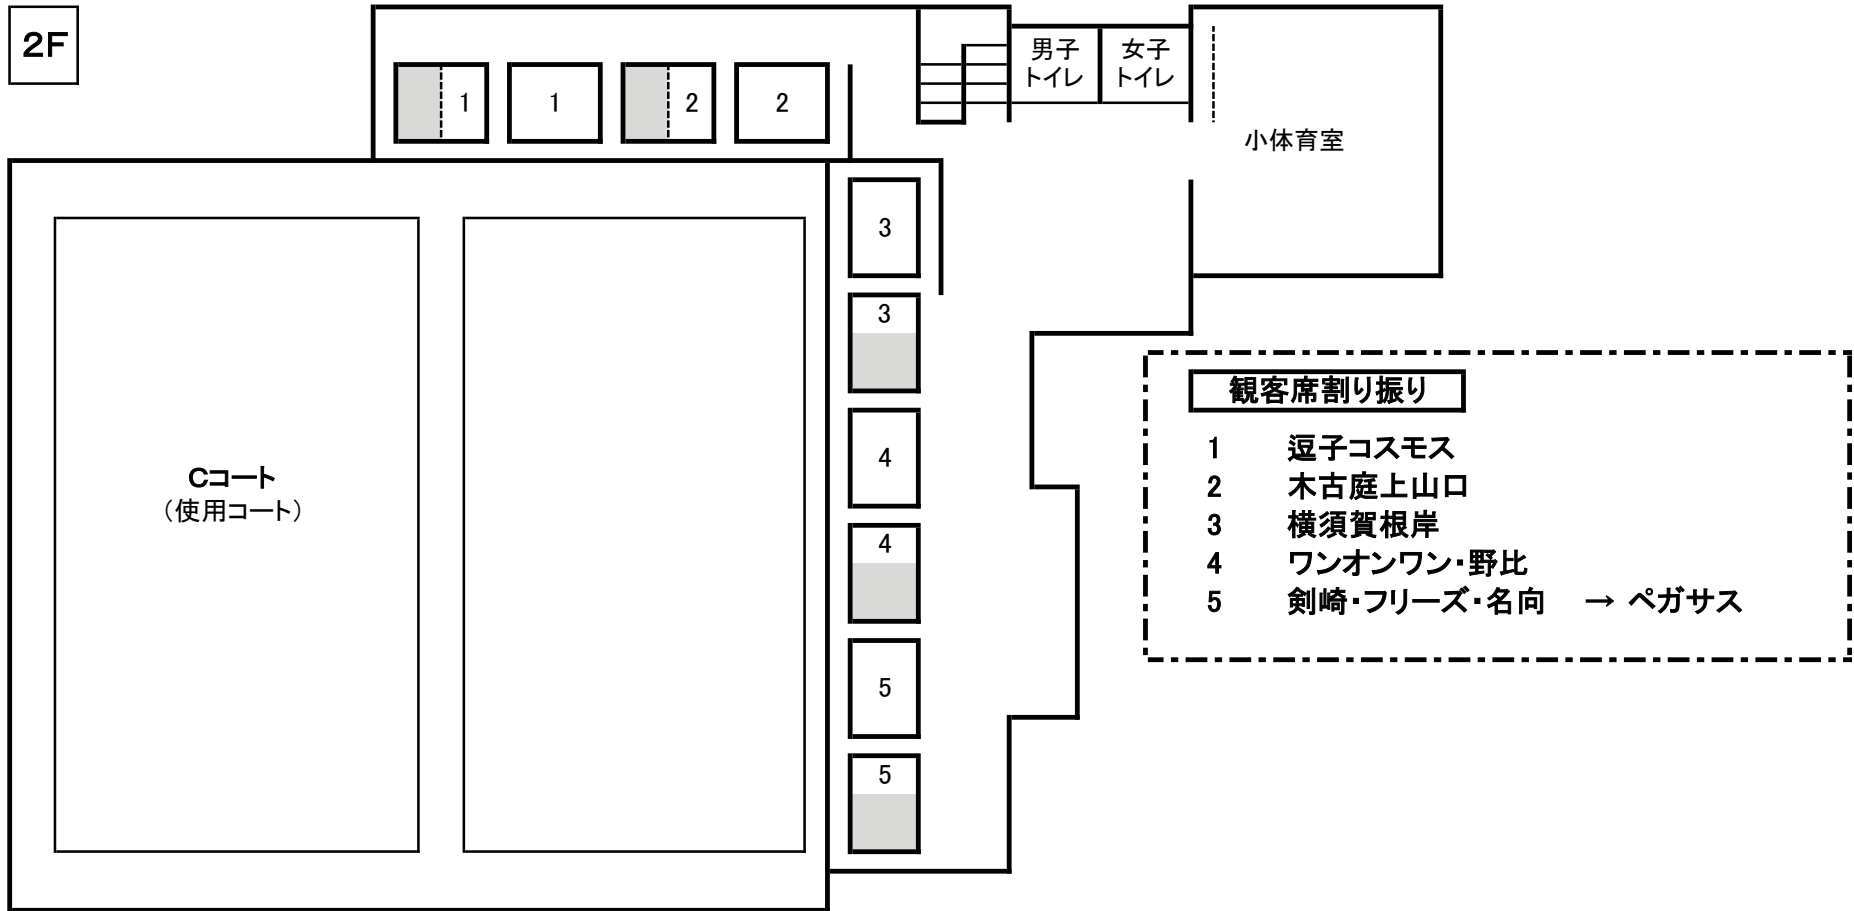

9月 13日 西体育会館 観客席 使用図

2F