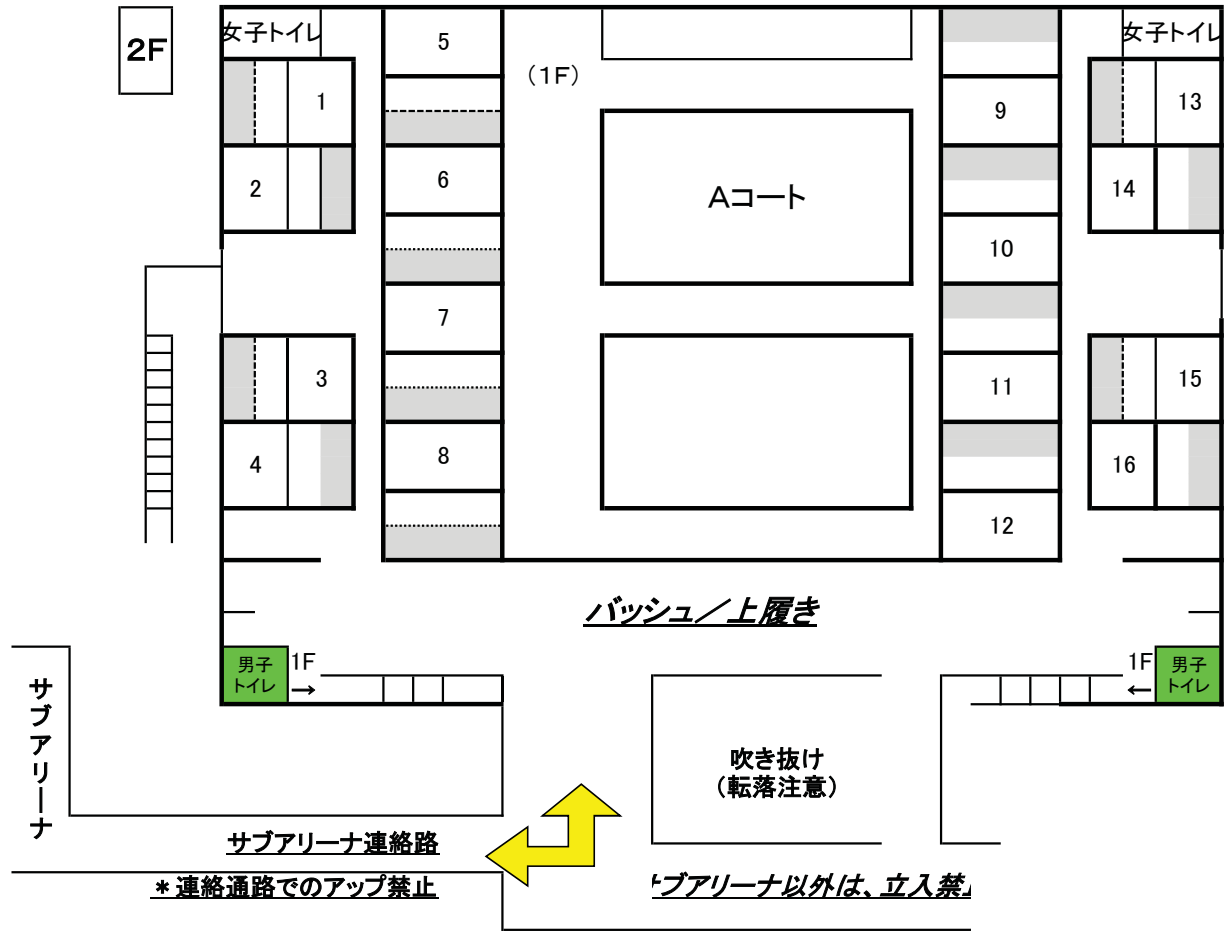

9月 5日 メインアリーナ 観客席 使用図

観客席 割り振り	
1	木古庭上山口
2	北下浦
3	名 向
4	葉山MBC
5	浦 賀
6	桜坂本RUSH
7	高 坂
8	長 井
9	浦 郷
10	山手REGULUS → 武 山
11	城北ゼフロス
12	アンクルプレイカース・野比
13	逗子コスモス
14	田 戸
15	横須賀富士見
16	剣崎WildBoars

9月 5日 サブアリーナ 3Fフロアー 使用図

観客席 割り振り

17 望洋ファイターズ
→ 公郷ネッツ

18 レイアpps

9月 13日 西体育会館 観客席 使用図

2F

9月 19日 メインアリーナ 観客席 使用図

観客席割り振り	
1	未使用
2	高坂
3	未使用
4	未使用
5	武山
6	城北ルミナリーズ
7	未使用
8	田戸
9	公郷アルファ
10	山手REGINA
11	北下浦
12	浦郷
13	未使用
14	浦賀・望洋
15	未使用
16	未使用

9月 26日 南体育会館 観客席 使用図

2F

10月 3日 メインアリーナ 観客席 使用図